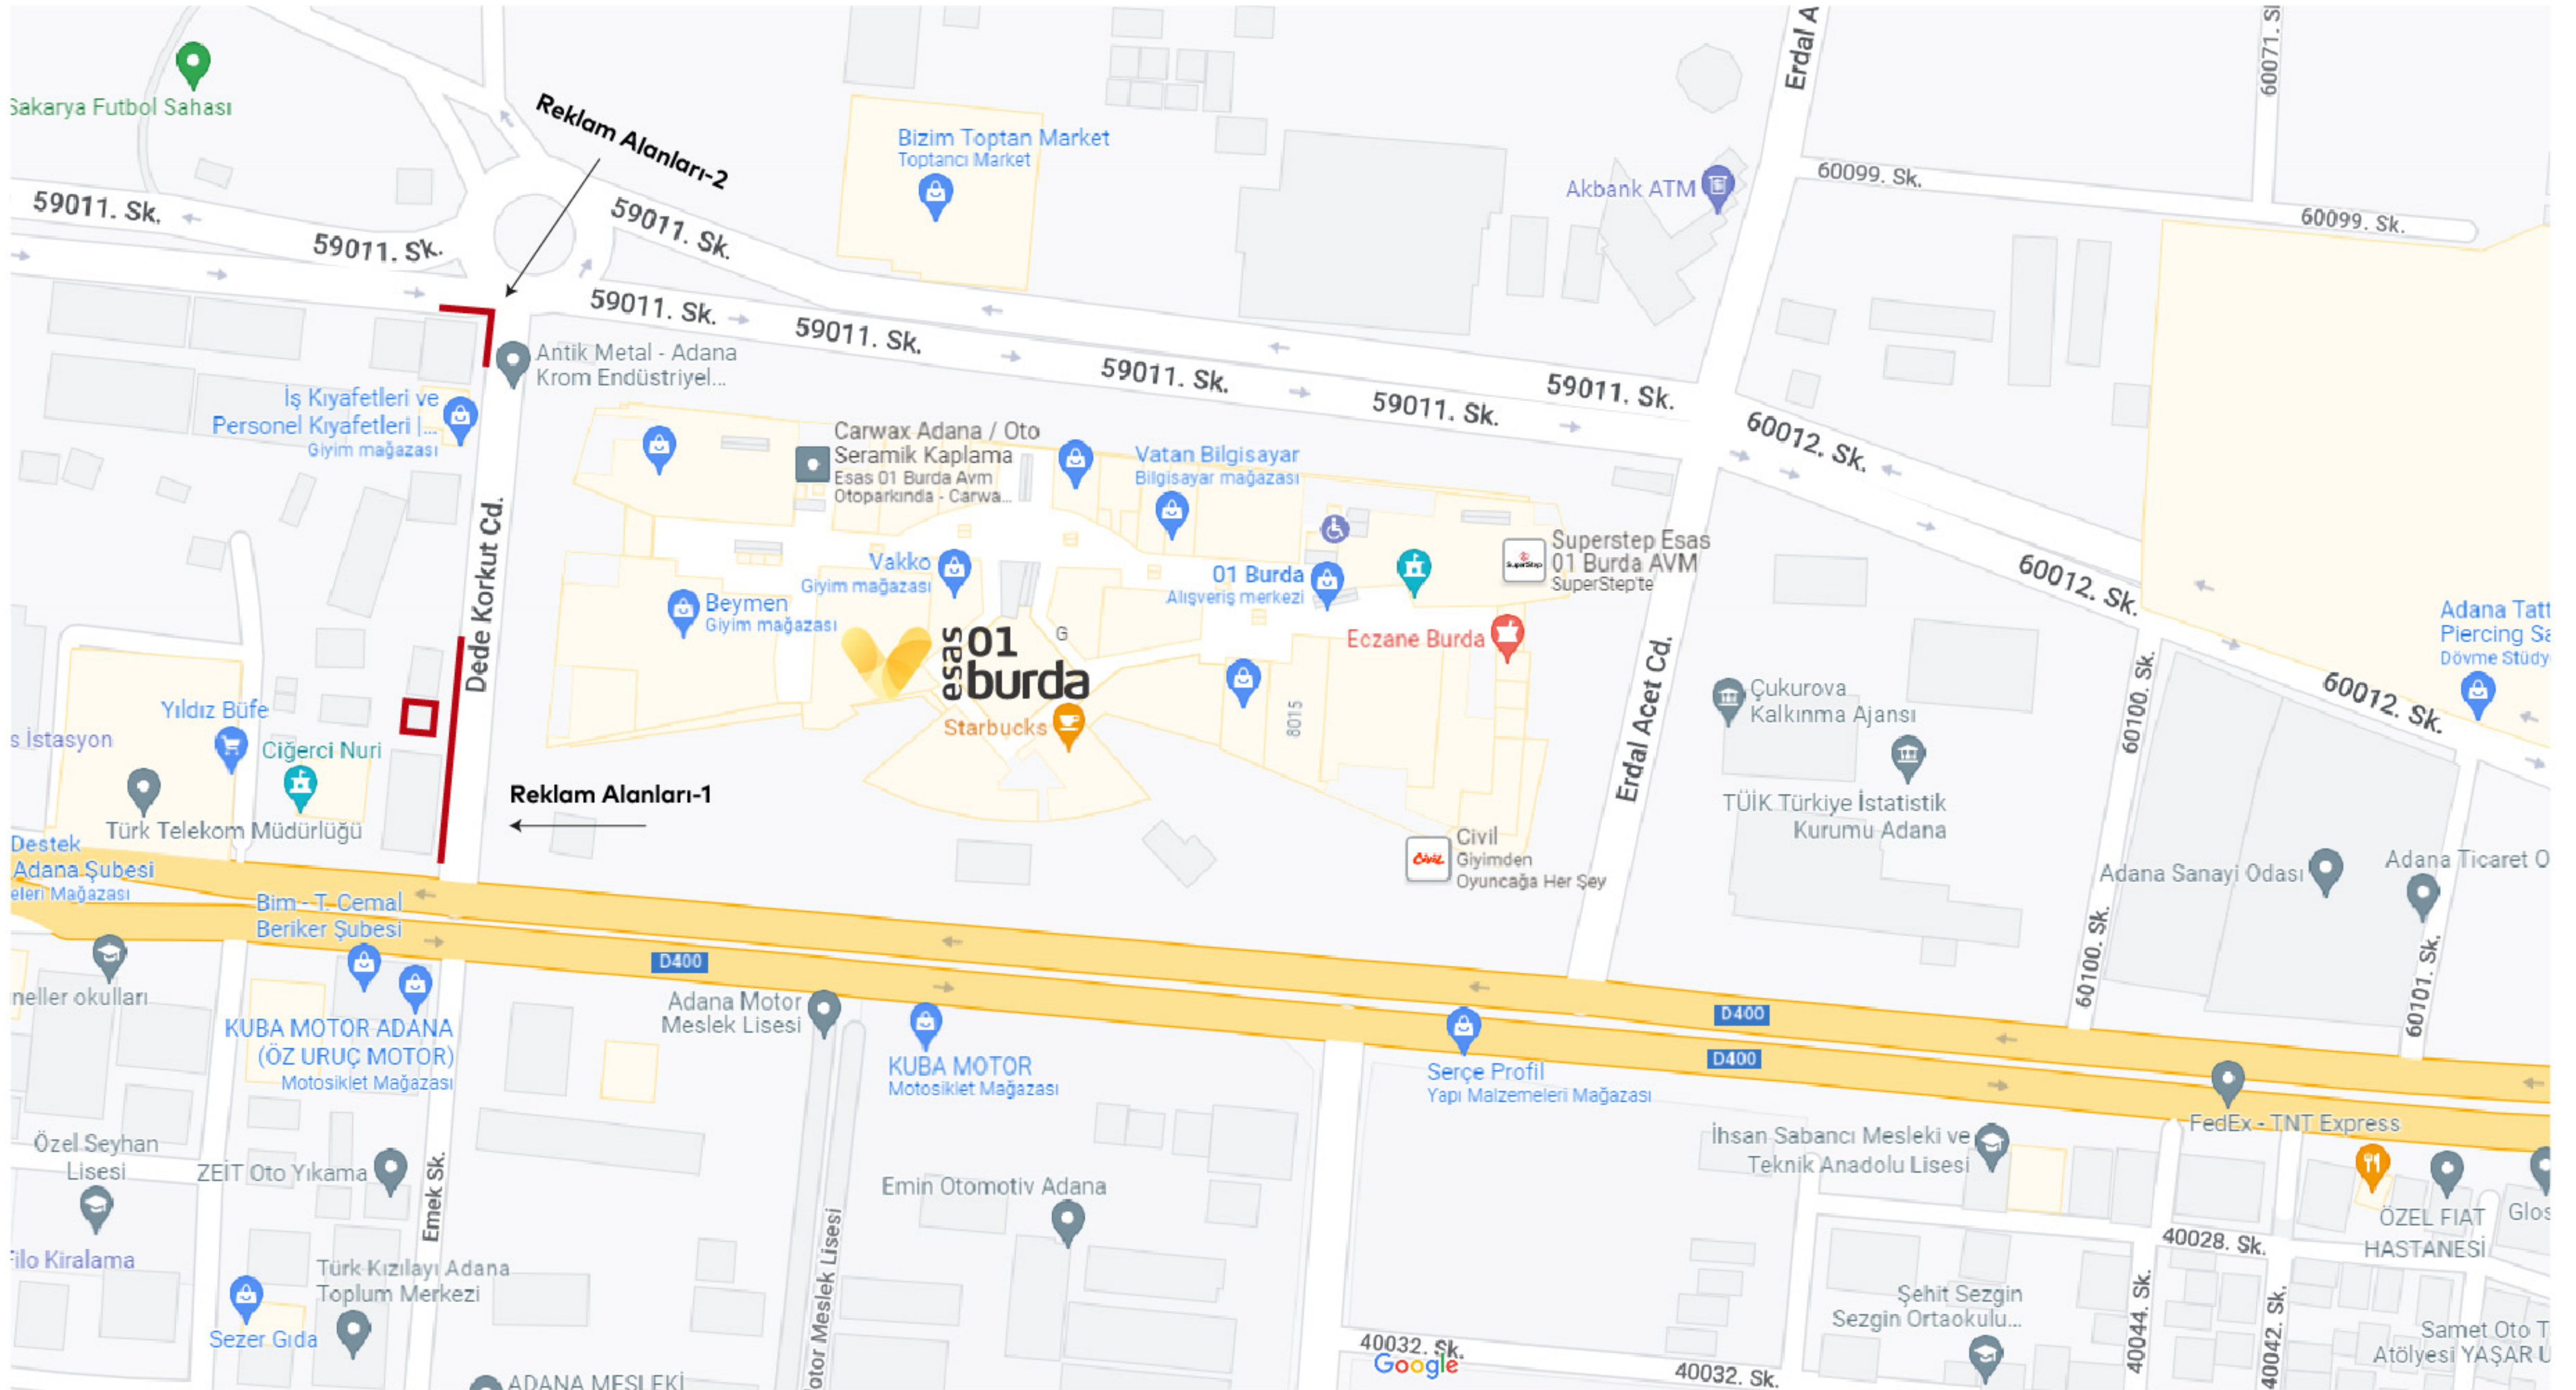

Esas 01 Burda AVM Girişi

- Yeni nesil alışveriş merkezi
- 100+ mağaza
- Yıllık 6 milyon ziyaretçi
- 2500 araç kapasiteli otopark
- Yıl boyu süren etkinlikler

ESAS 01 BURDA AVM KARŞISI

O1 Burda AVM, Adana ve tüm bölgedeki farklı beğeni ve ihtiyaçlara cevap verecek bir alışveriş merkezi olma özelliği taşımaktadır.

Yeni nesil bir yaşam merkezi olarak tasarlanan O1 Burda, benzersiz atmosferi, ziyaretçilerine sunduğu eğlenceli ve kültürel etkinliklerle Adana halkının alışveriş alışkanlıklarında değişim ve dönüşüme öncülük etmektedir. Göz alıcı mimarisi, açık alanları ve dünyaca ünlü markalardan oluşan mağaza karmasıyla bölgeye yeni standartlar getiren O1 Burda AVM, 104 mağazasıyla 60.000 m2 kiralanabilir alanda, 1.500 m2

Turhan Cemal Beriker Bulvarı (E5) üzerinde bulunan O1 Burda AVM kolay ulaşılabilir lokasyonu ile bölgeye katkı sağlamaya devam ediyor.

Esas 01 Burda AVM Giriş Karşısı T. Cemal Beriker Bulv. Dede Korkut Cad.

Esas01 Burda AVM Kapalı Otopark Giriş Karşısı

Turhan Cemal Beriker Bulvarı (Güney), Dede Korkut Caddesi üzerinde Esas 01 Burda AVM girişi - kapalı otopark girişi karşısında duvar reklam alanlarımız bulunmaktadır.