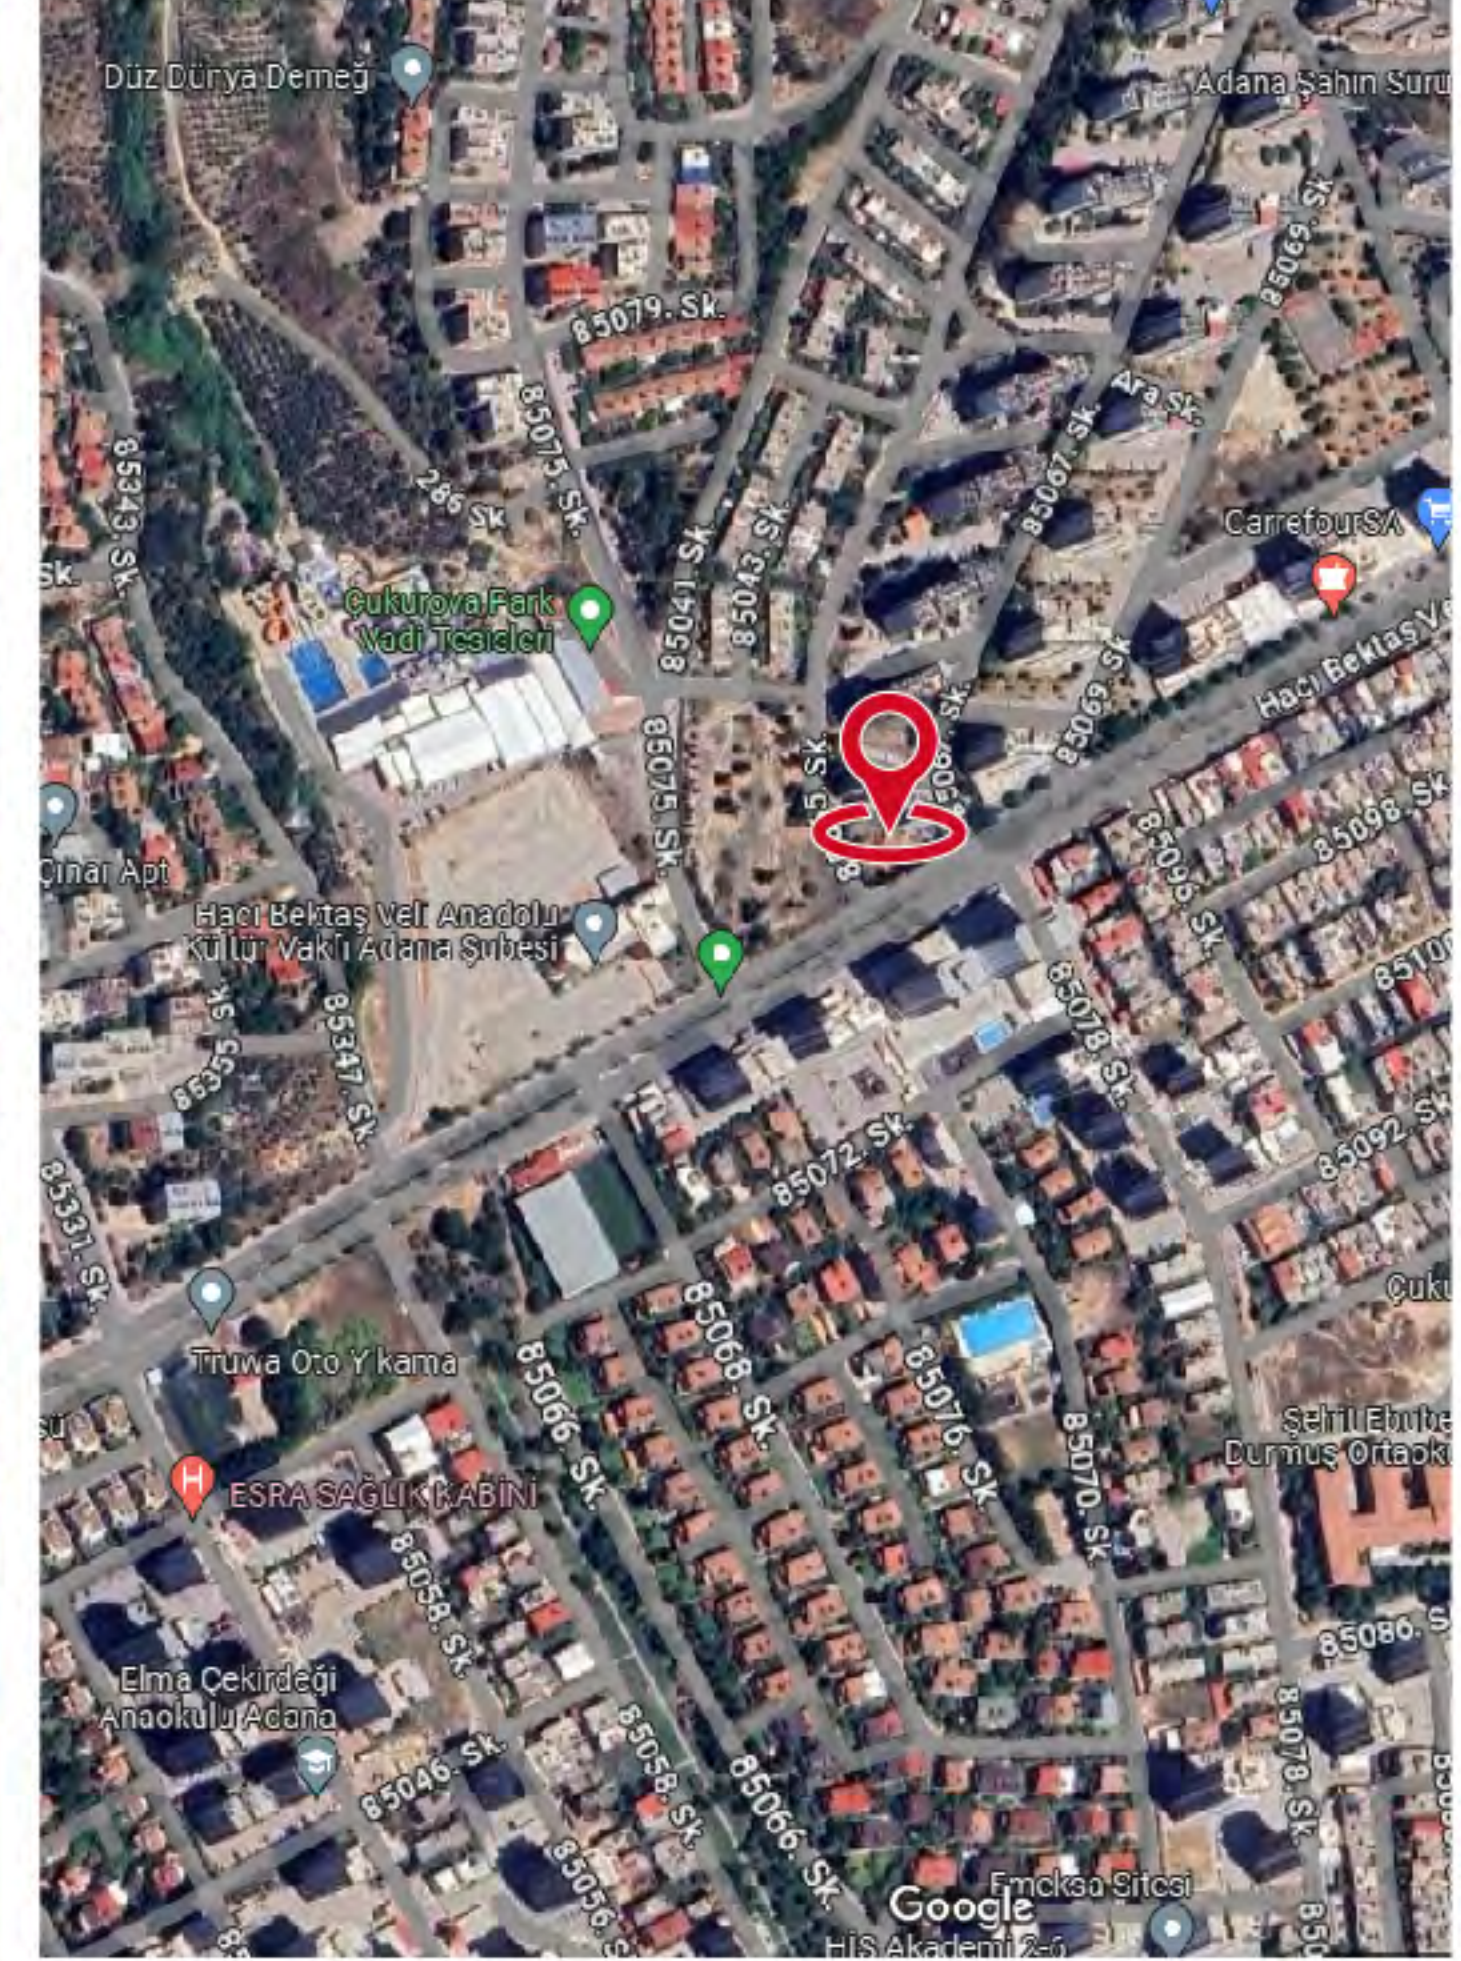

19- Hacı Bektaş Veli Bulvarı, Kültür Vakfı Yanı

Lokasyon	Ölçü	Mecra Tipi	Haritadaki Konumu	Cadde Görüntüsü	Adet
100. Yıl Mahallesi	600x1500cm	Duvar Reklam Alanı	-	-	1