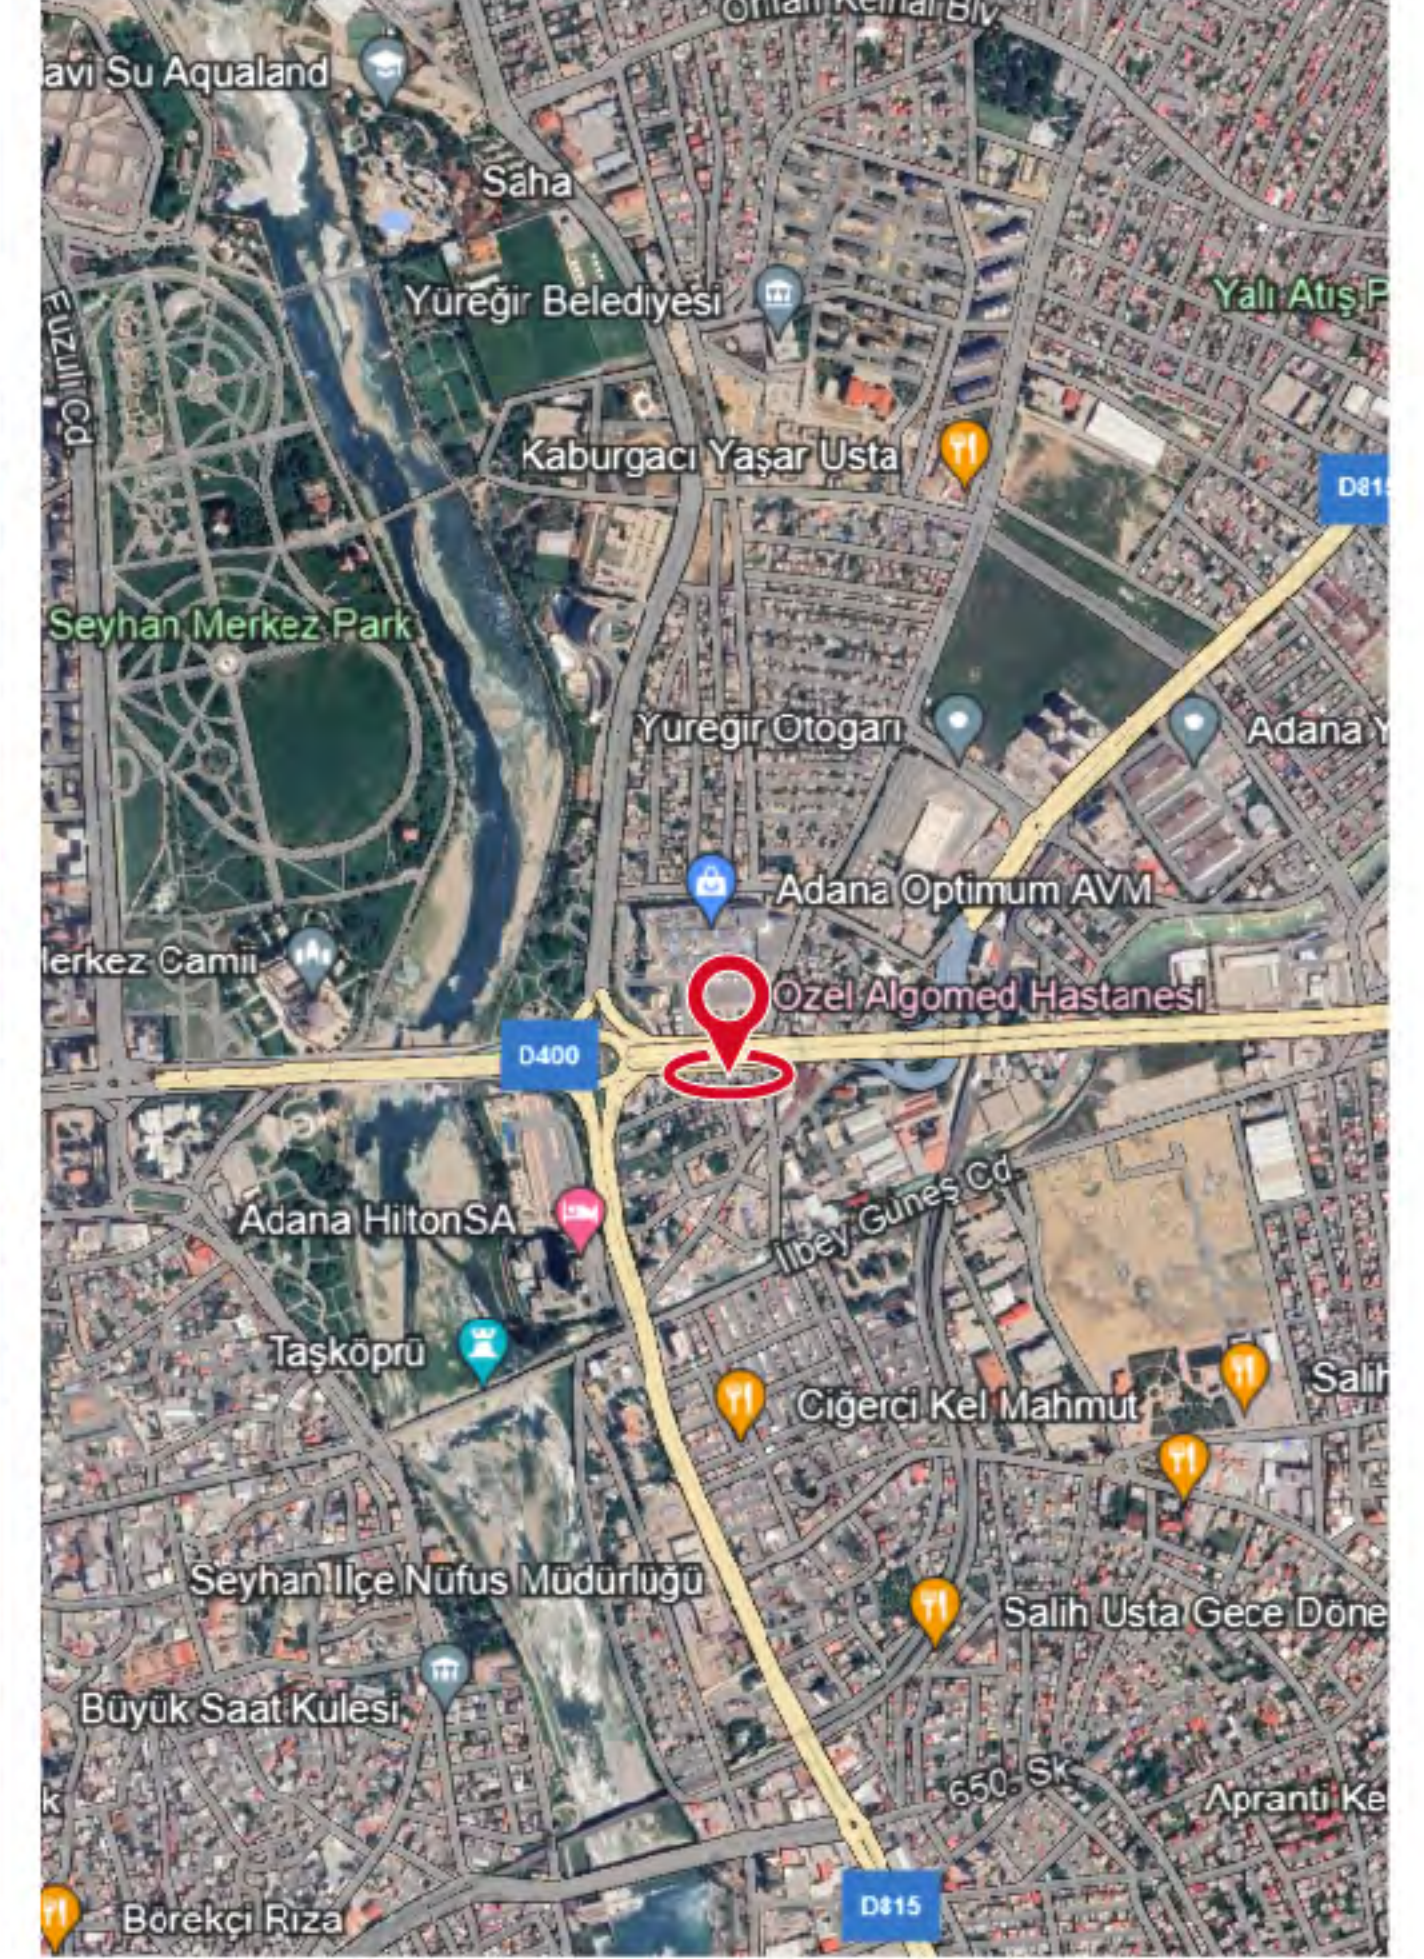

# 1- Dr. Sadık Ahmet Bulv. Otoban Kavşağı - Çift Taraflı TOTEM

Lokasyon	Ölçü	Mecra Tipi	Haritadaki Konumu	Cadde Görüntüsü	Adet
Dr. Sadık Ahmet Bulvarı	1100x400cm	Totem			1 adet 2 yüzey

## 2- Optimum AVM Kavşağı, Girne Bulvarı

Lokasyon	Ölçü	Mecra Tipi	Haritadaki Konumu	Cadde Görüntüsü	Adet
Girne Bulvarı	2350x650cm	Duvar Reklam Alanı			1 Adet

### 3- Girne Bulvarı, Optimum AVM Kavşağı Gidiş Yönü

Lokasyon	Ölçü	Mecra Tipi	Haritadaki Konumu	Cadde Görüntüsü	Adet
Girne Bulvarı	1350x650cm Opsiyonel +8 Metre	Duvar Reklam Alanı	-	-	1 Adet