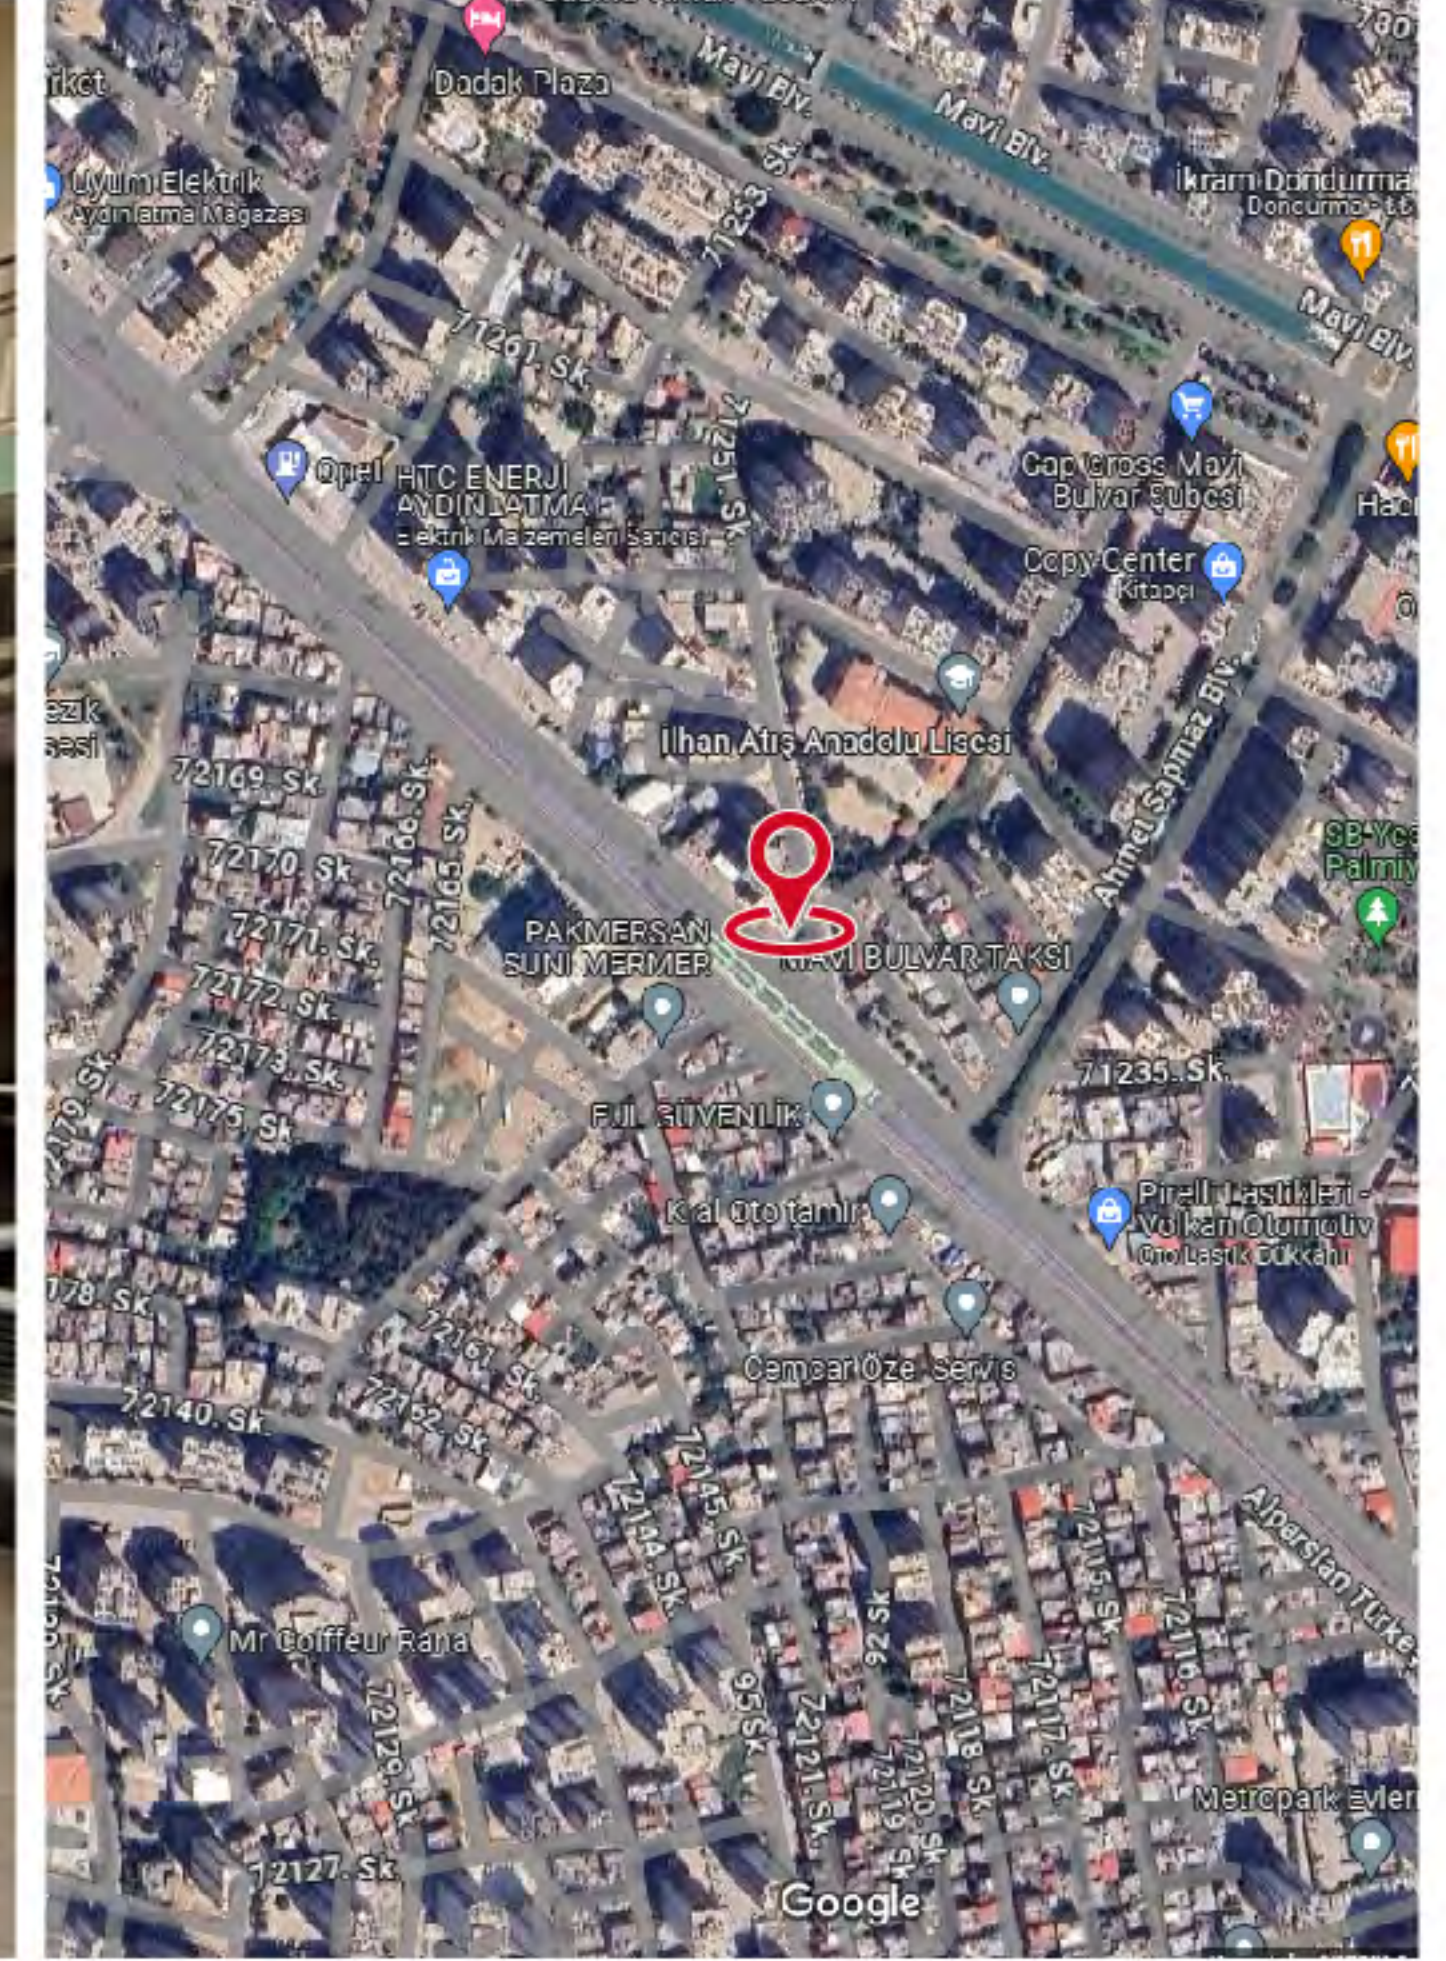

### 3- Girne Bulvarı, Optimum AVM Kavşağı Gidiş Yönü

Lokasyon	Ölçü	Mecra Tipi	Haritadaki Konumu	Cadde Görüntüsü	Adet
Girne Bulvarı	1350x650cm Opsiyonel +8 Metre	Duvar Reklam Alanı	-	-	1 Adet

## 4- T. Cemal Bulv. Adana İl Müftülüğü Yanı, Ticaret Odası Karşısı

Lokasyon	Ölçü	Mecra Tipi	Haritadaki Konumu	Cadde Görüntüsü	Adet
T. Cemal Beriler Bulv. 60012 Sk. 42. Sokak Kesişimi	850 x 670 850 x 250	Duvar Reklam Alanı	-	-	2

## 6- Alparslan Türkeş Bulvarı Metro İst. Shell Petrol Yanı

Lokasyon	Ölçü	Mecra Tipi	Haritadaki Konumu	Cadde Görüntüsü	Adet
Alparslan Türkeş Bulvarı	1300x400cm	Duvar Reklam Alanı	-	-	1

## 7- Alparslan Türkeş Bulv. Kurttepe İstikameti, Metro İstasyonu Yanı

Lokasyon	Ölçü	Mecra Tipi	Haritadaki Konumu	Cadde Görüntüsü	Adet
Alparslan Türkeş Bulvarı	300x400cm	Duvar Reklam Alanı	-	-	1