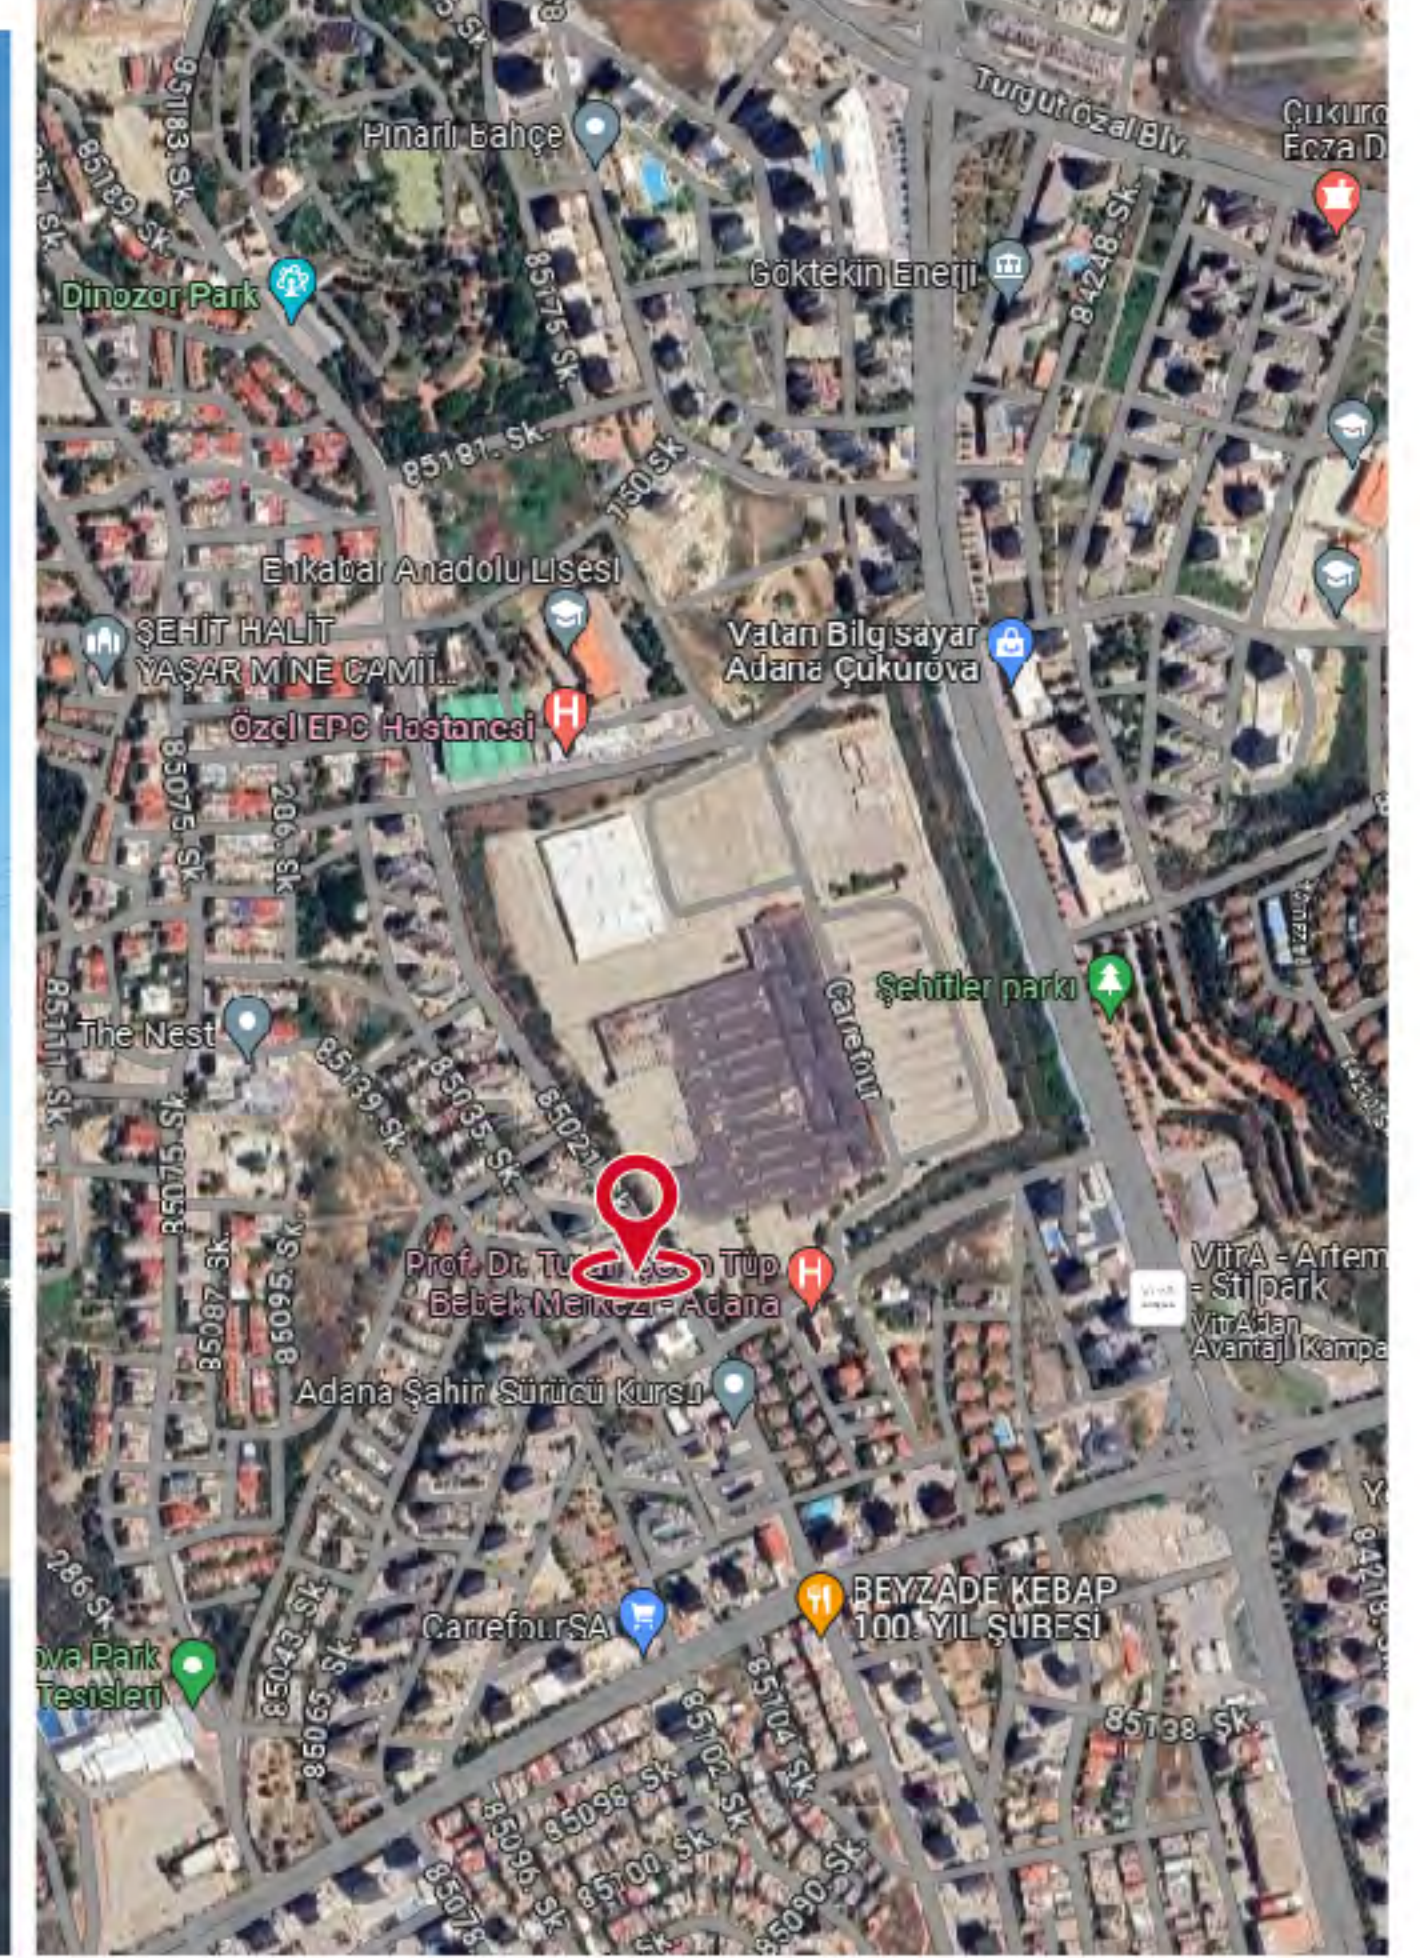

## 16- 100. Yıl Mah. Dinazor Park İstikameti, Carrefoursa Giriş Kapısı Karşısı

Lokasyon	Ölçü	Mecra Tipi	Haritadaki Konumu	Cadde Görüntüsü	Adet
100. Yıl Mah.	900x1900cm	Duvar Reklam Alanı	-	-	1