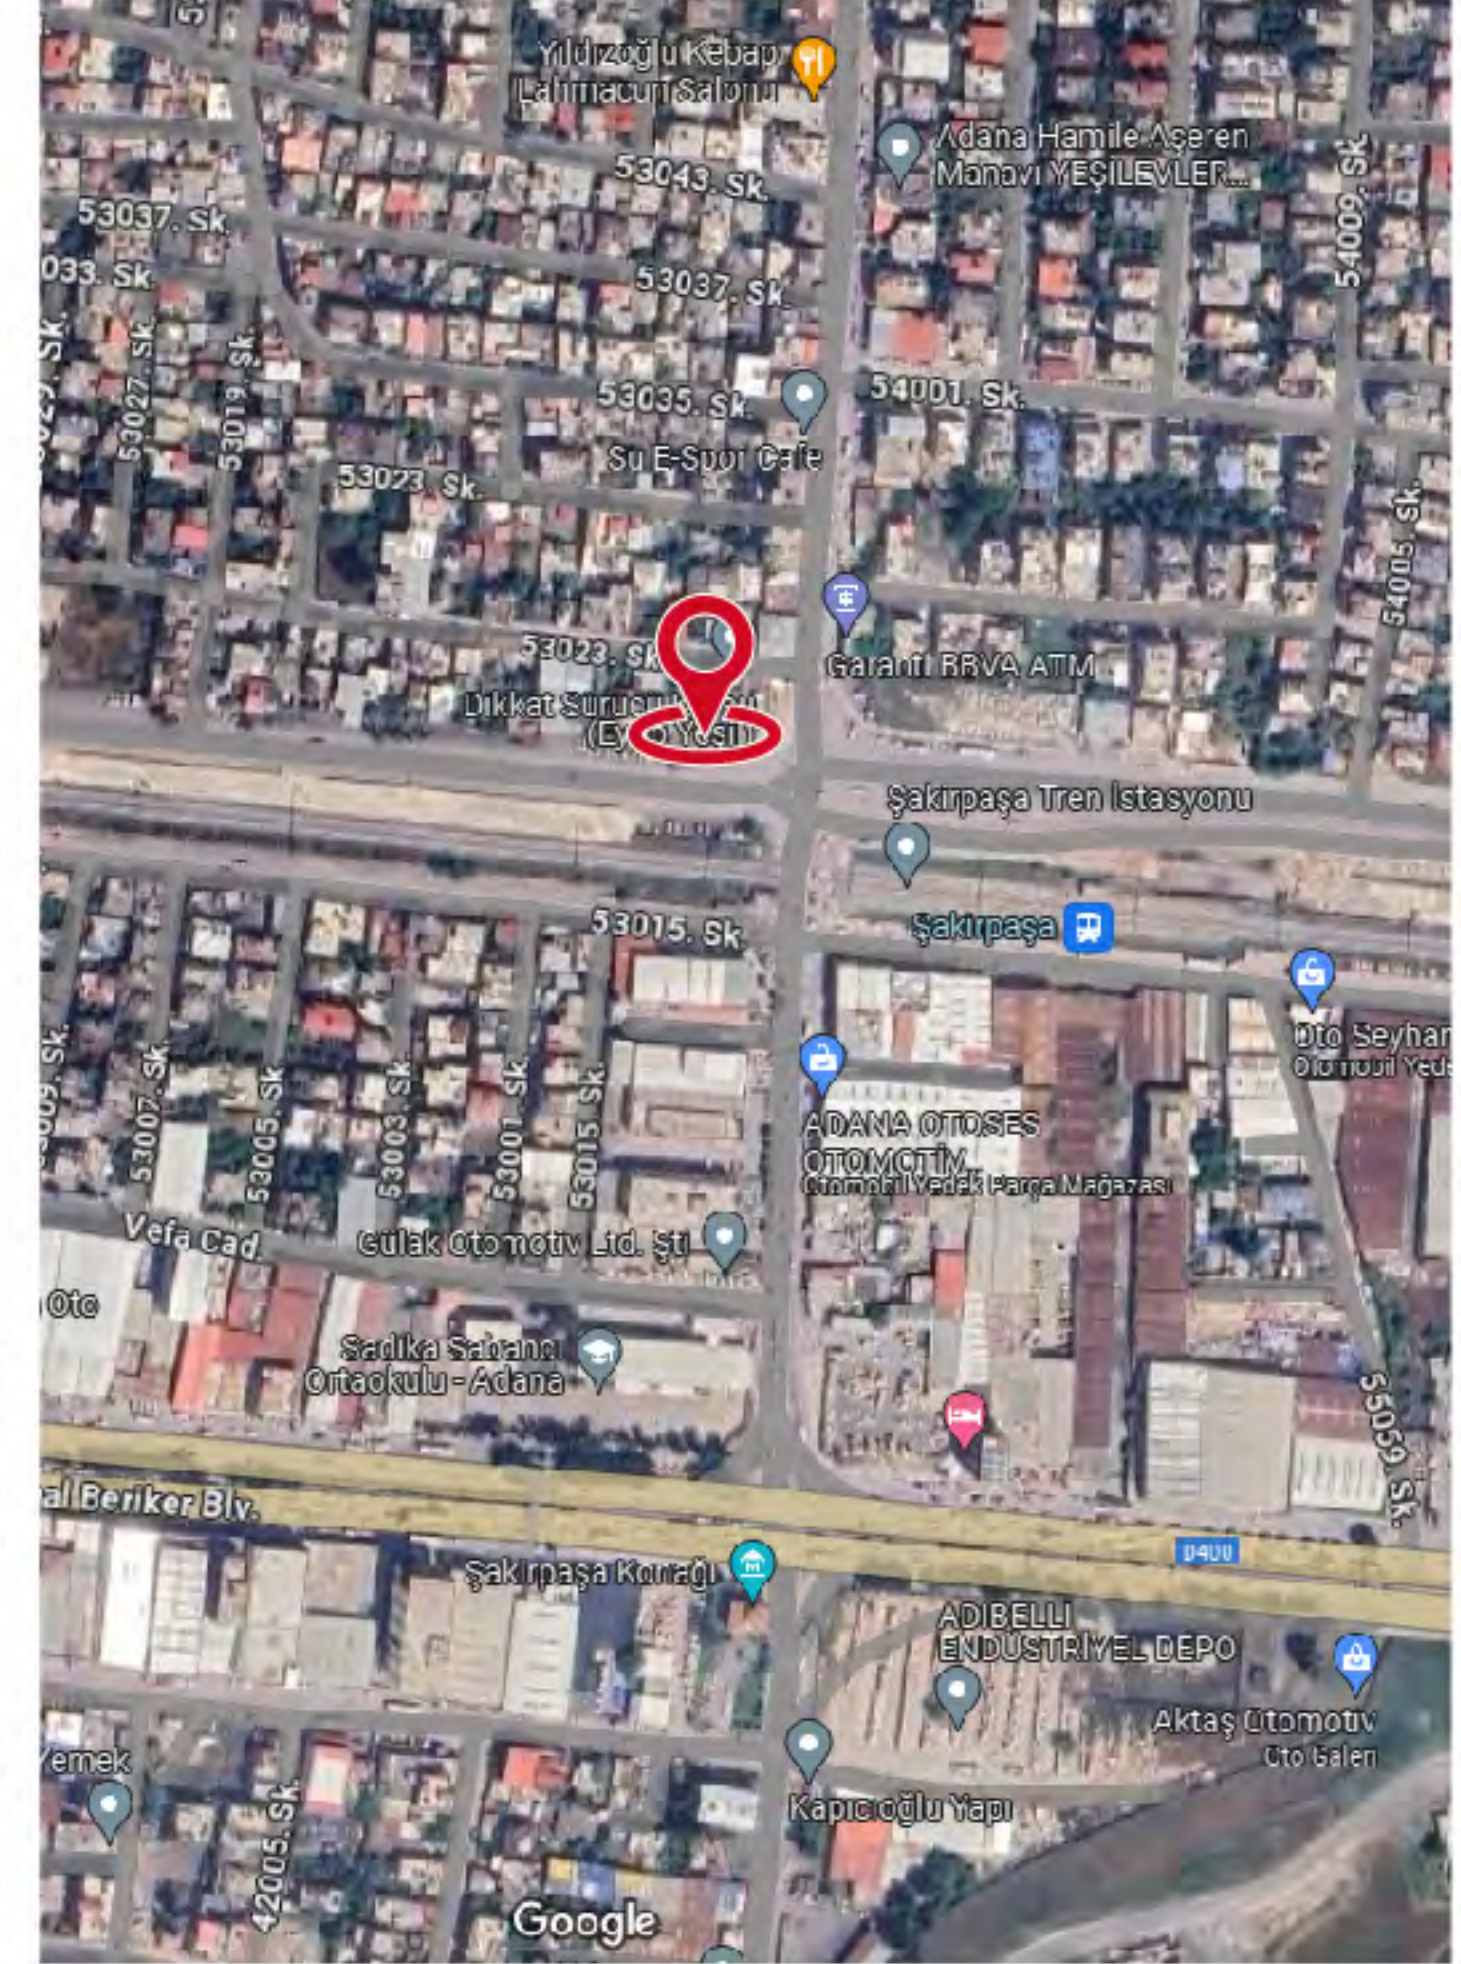

## 16- 100. Yıl Mah. Dinazor Park İstikameti, Carrefoursa Giriş Kapısı Karşısı

Lokasyon	Ölçü	Mecra Tipi	Haritadaki Konumu	Cadde Görüntüsü	Adet
100. Yıl Mah.	900x1900cm	Duvar Reklam Alanı	-	-	1

## 18- Yeşilevler Mah. Girişi Şakirpaşa Tren İstasyonu Karşısı

Lokasyon	Ölçü	Mecra Tipi	Haritadaki Konumu	Cadde Görüntüsü	Adet
Mehmet Akif Ersoy Cad.	400x600cm 400x700cm	Duvar Reklam Alanı	-	-	2