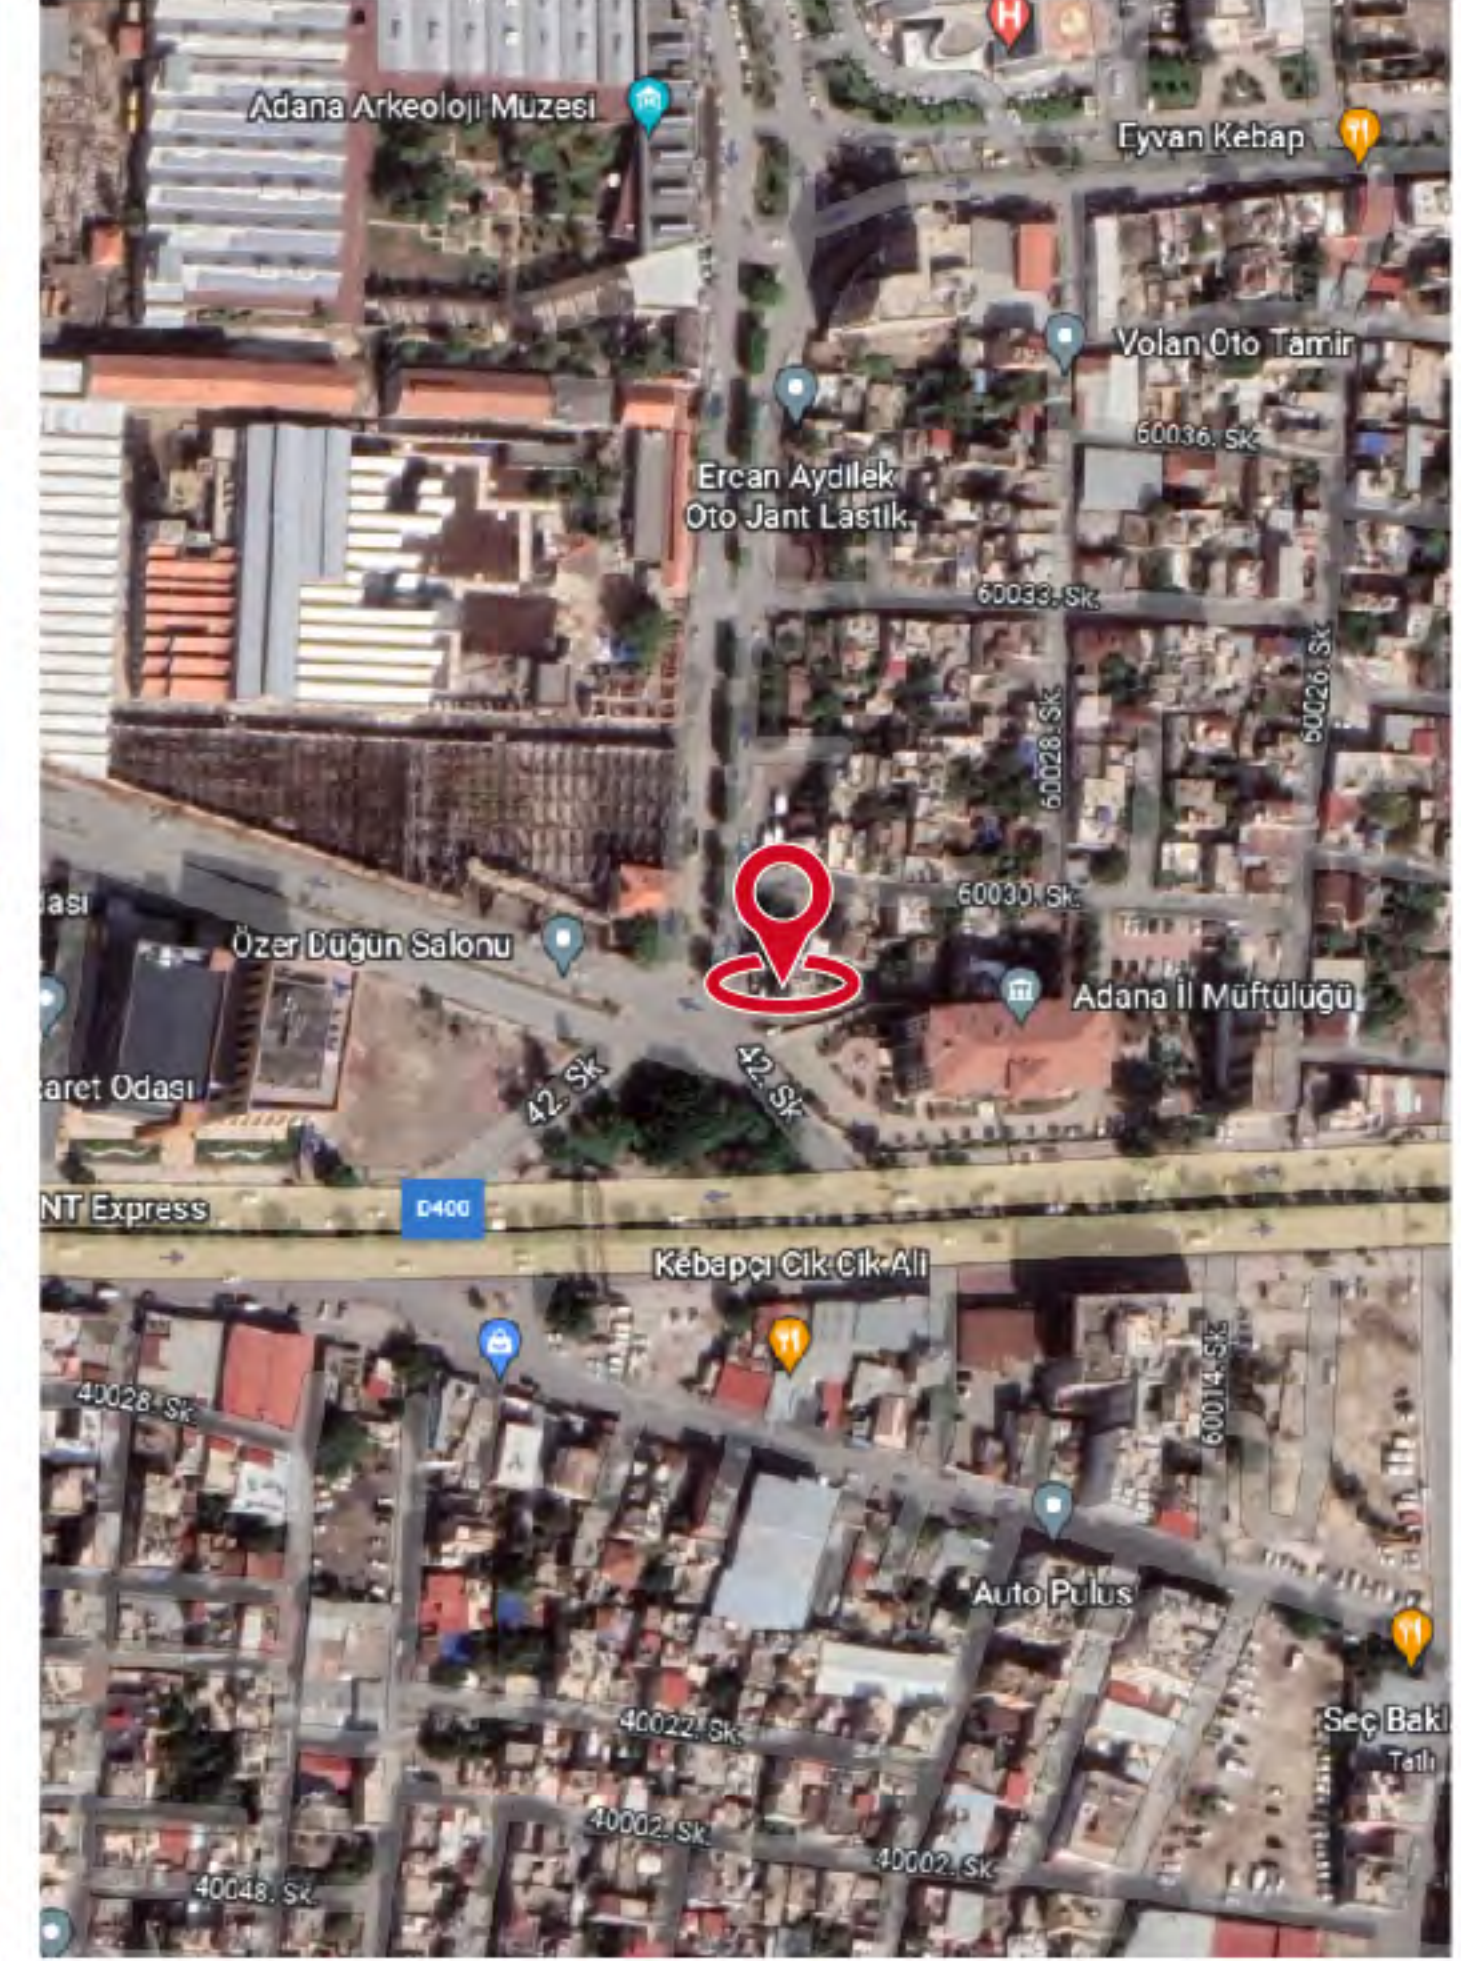

10- Türkmenbaşı Bulvarı, Belediye Evleri Girişi

Lokasyon	Ölçü	Mecra Tipi	Haritadaki Konumu	Cadde Görüntüsü	Adet
Türkmenbaşı Bullv. Belediye Evleri Mah.	800x300cm	Duvar Reklam Alanı	-	-	1