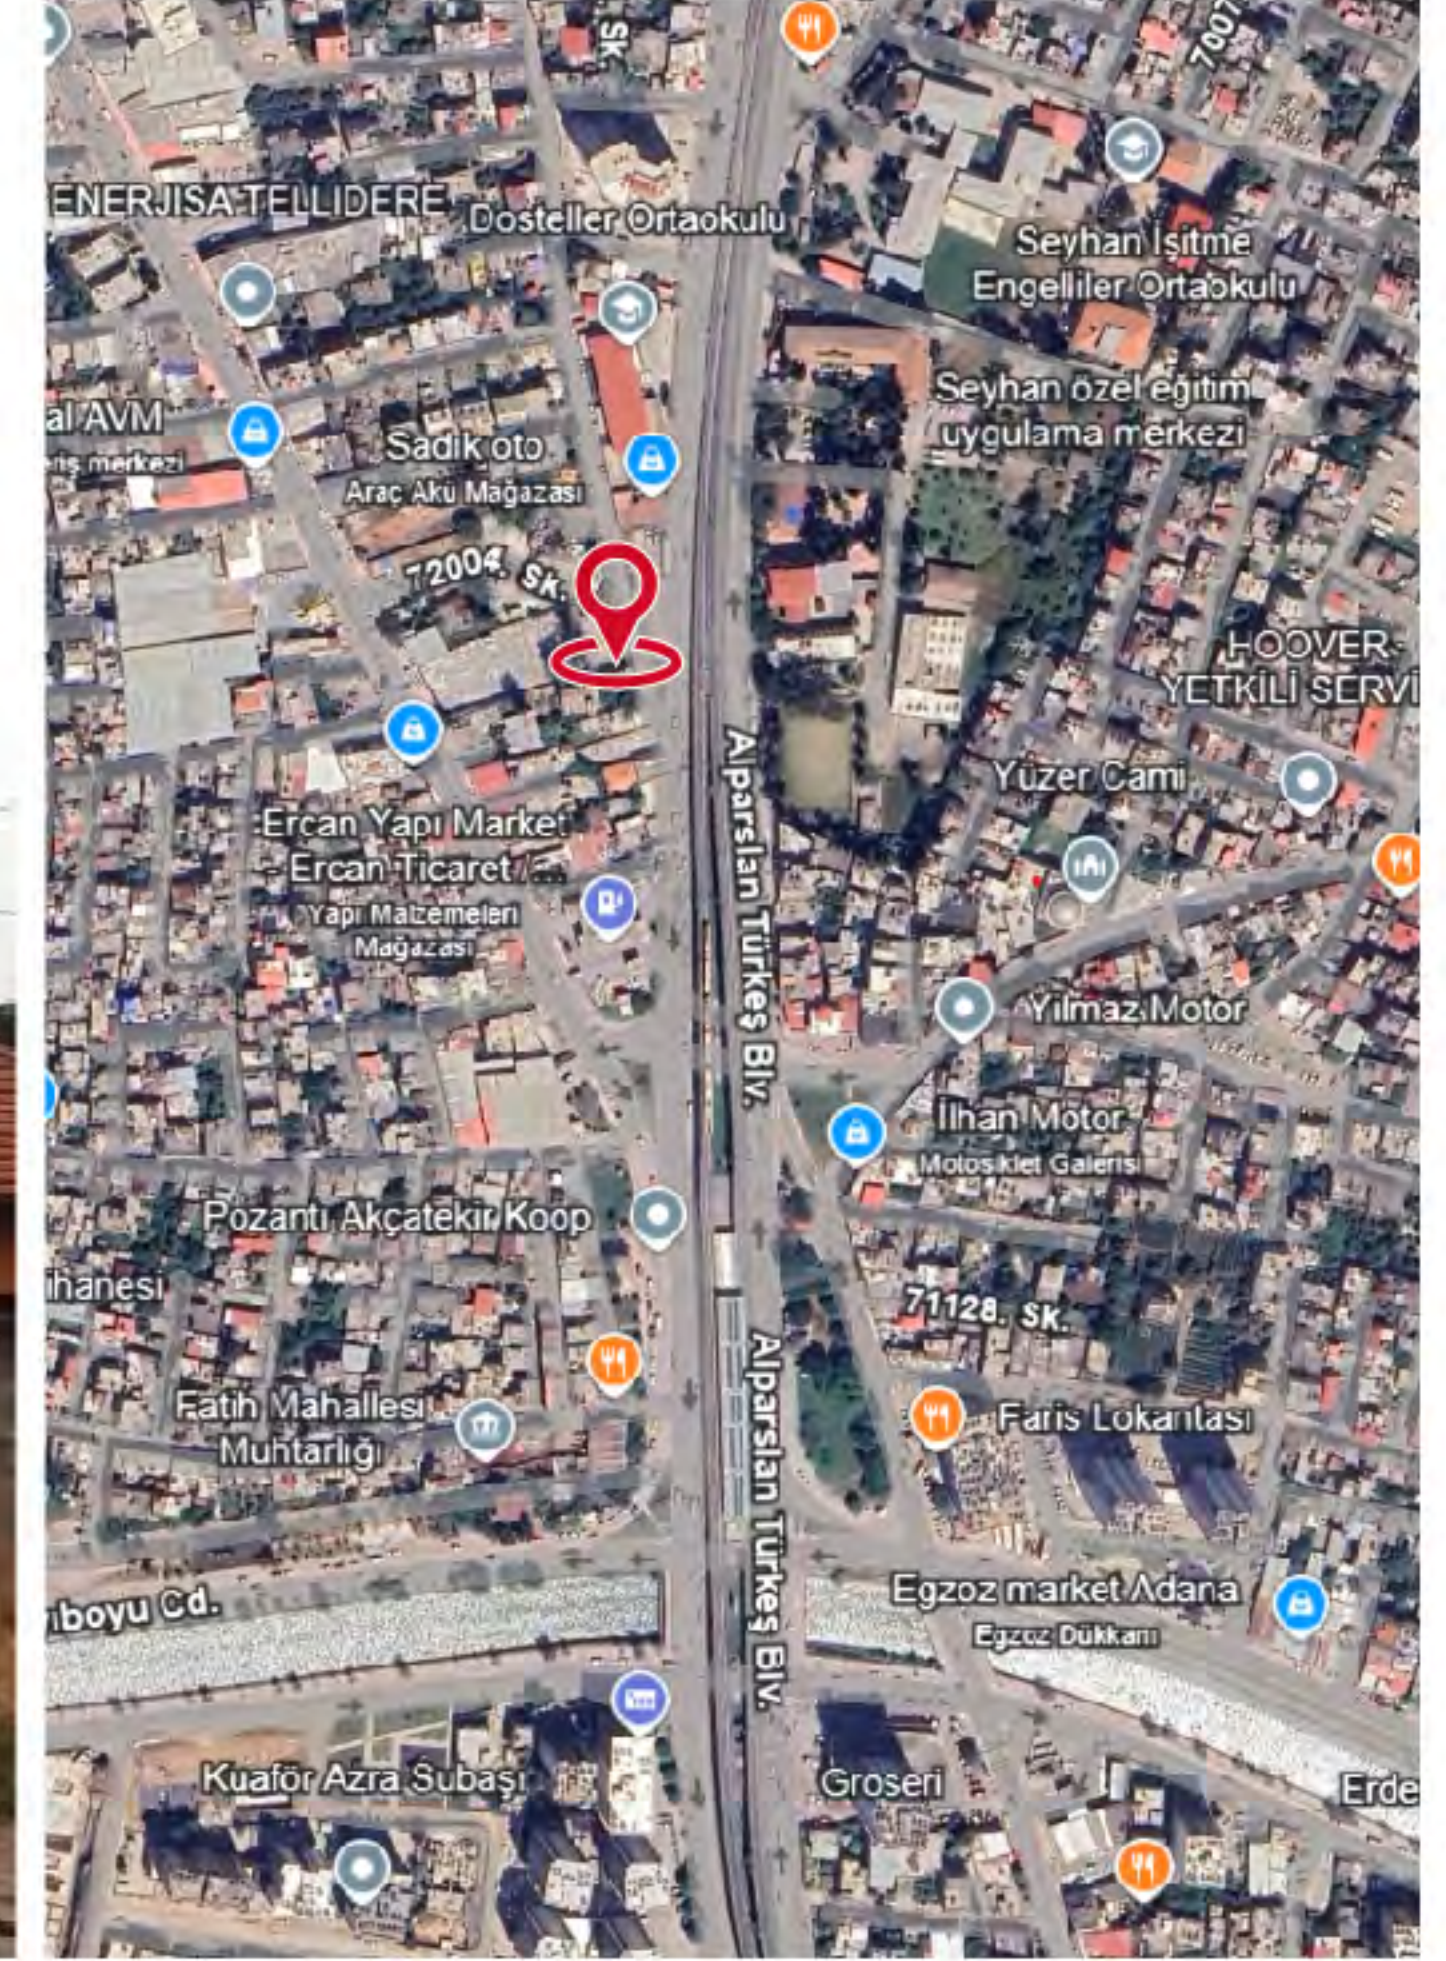

### 3- Girne Bulvarı, Optimum AVM Kavşağı Gidiş Yönü

Lokasyon	Ölçü	Mecra Tipi	Haritadaki Konumu	Cadde Görüntüsü	Adet
Girne Bulvarı	1350x650cm Opsiyonel +8 Metre	Duvar Reklam Alanı	-	-	1 Adet

## 4- T. Cemal Bulv. Adana İl Müftülüğü Yanı, Ticaret Odası Karşısı

Lokasyon	Ölçü	Mecra Tipi	Haritadaki Konumu	Cadde Görüntüsü	Adet
T. Cemal Beriler Bulv. 60012 Sk. 42. Sokak Kesişimi	850 x 670 850 x 250	Duvar Reklam Alanı	-	-	2

## 6- Alparslan Türkeş Bulvarı Metro İst. Shell Petrol Yanı

Lokasyon	Ölçü	Mecra Tipi	Haritadaki Konumu	Cadde Görüntüsü	Adet
Alparslan Türkeş Bulvarı	1300x400cm	Duvar Reklam Alanı	-	-	1