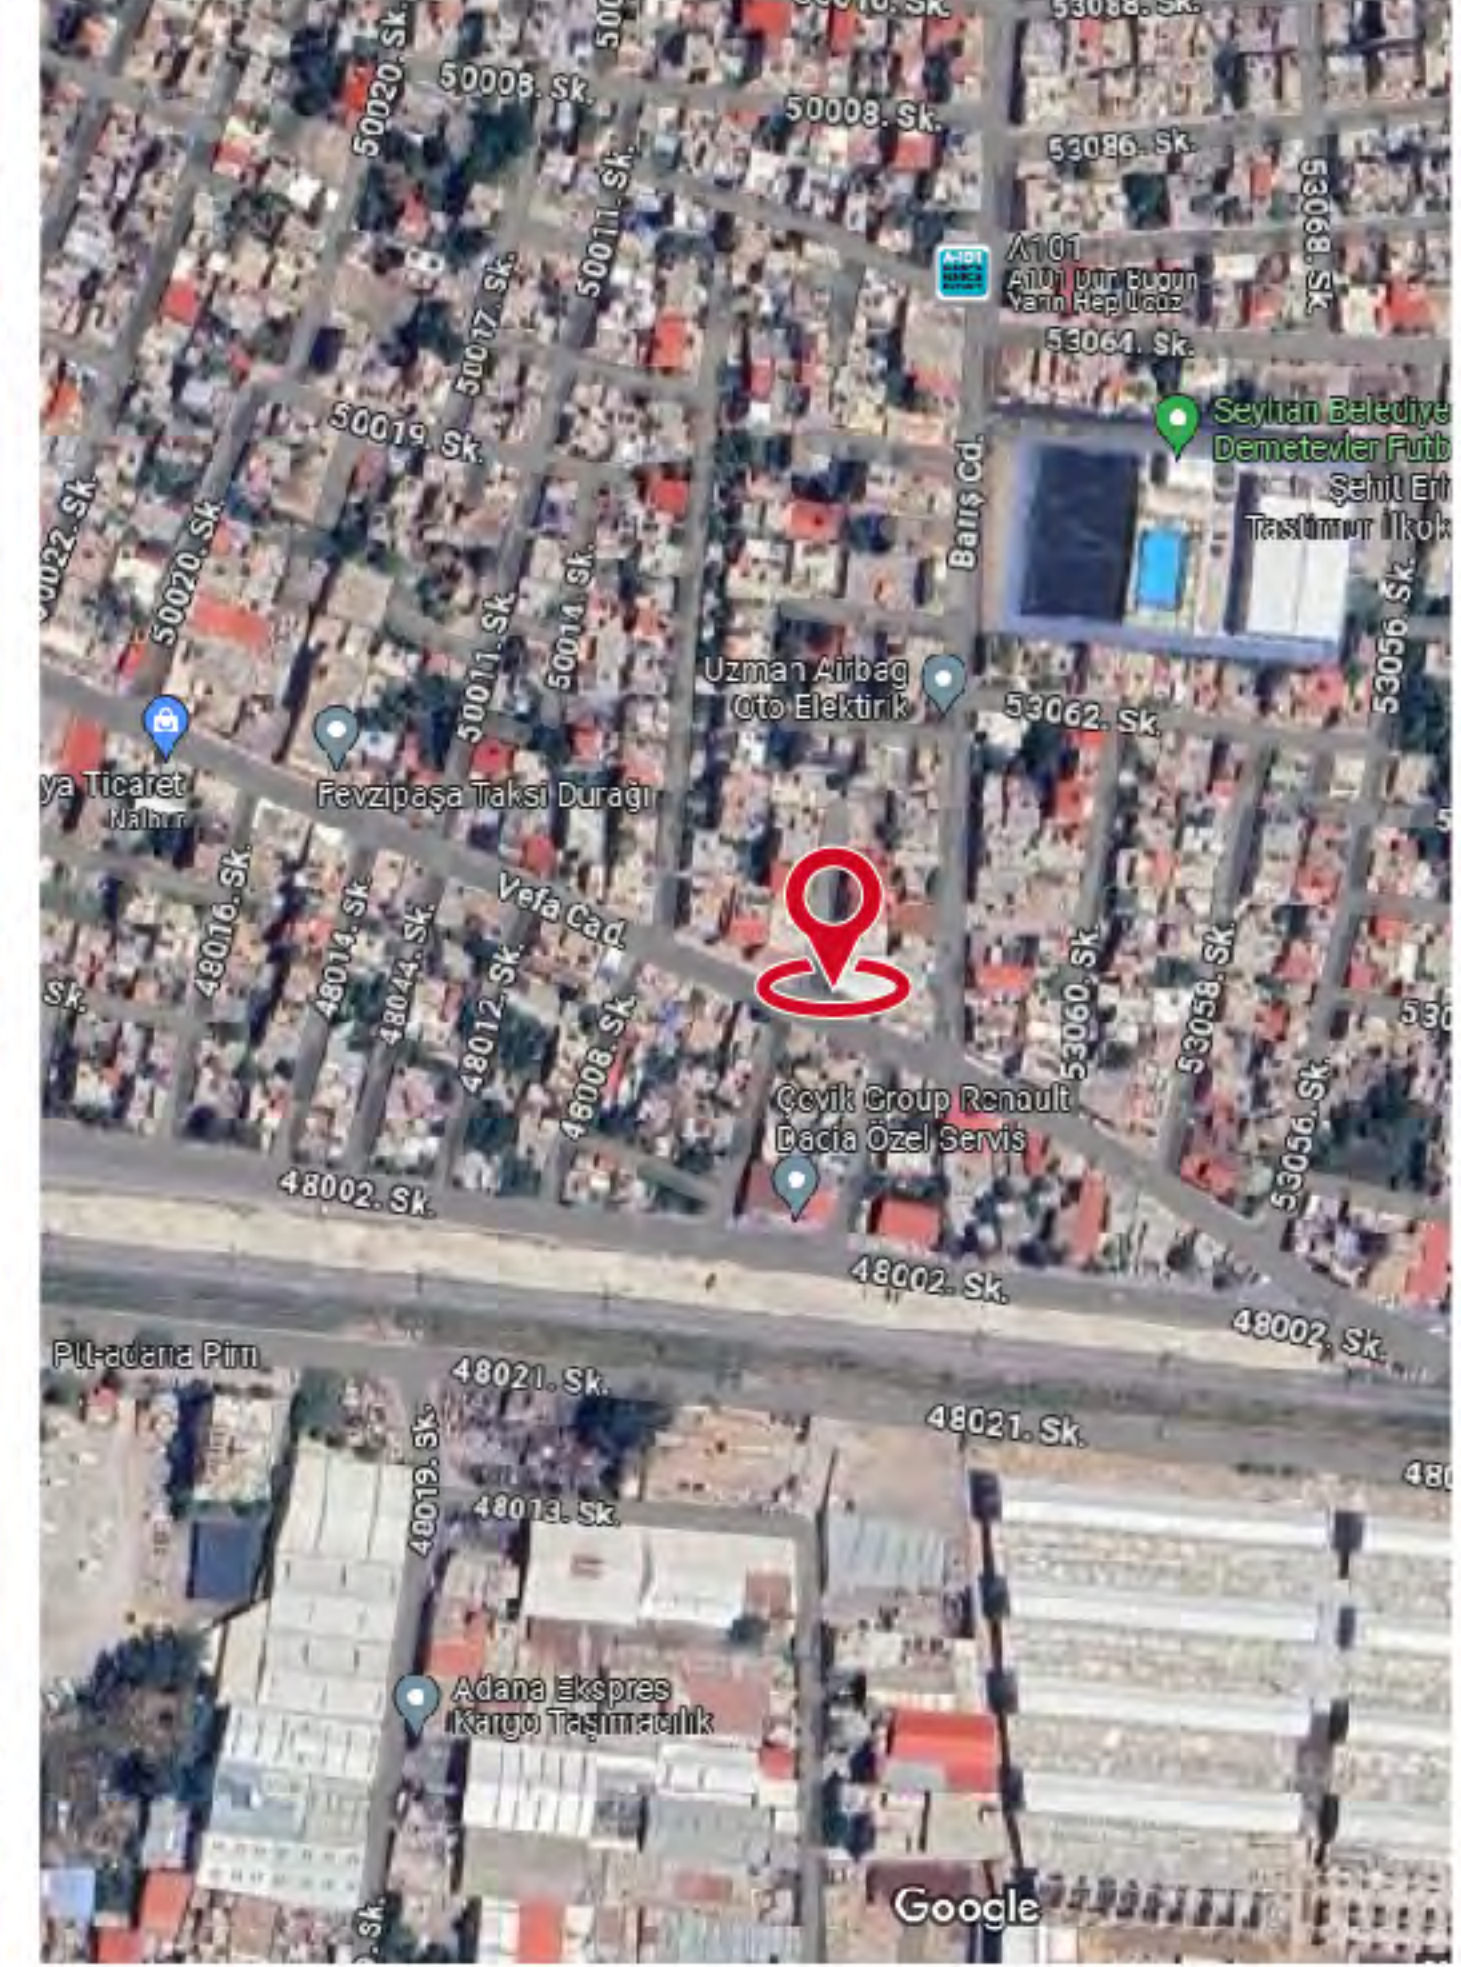

20- Demetevler Mah. Vefa Caddesi

Lokasyon	Ölçü	Mecra Tipi	Haritadaki Konumu	Cadde Görüntüsü	Adet
Fevzipaşa Mah.	500x600cm	Duvar Reklam Alanı	-	-	1