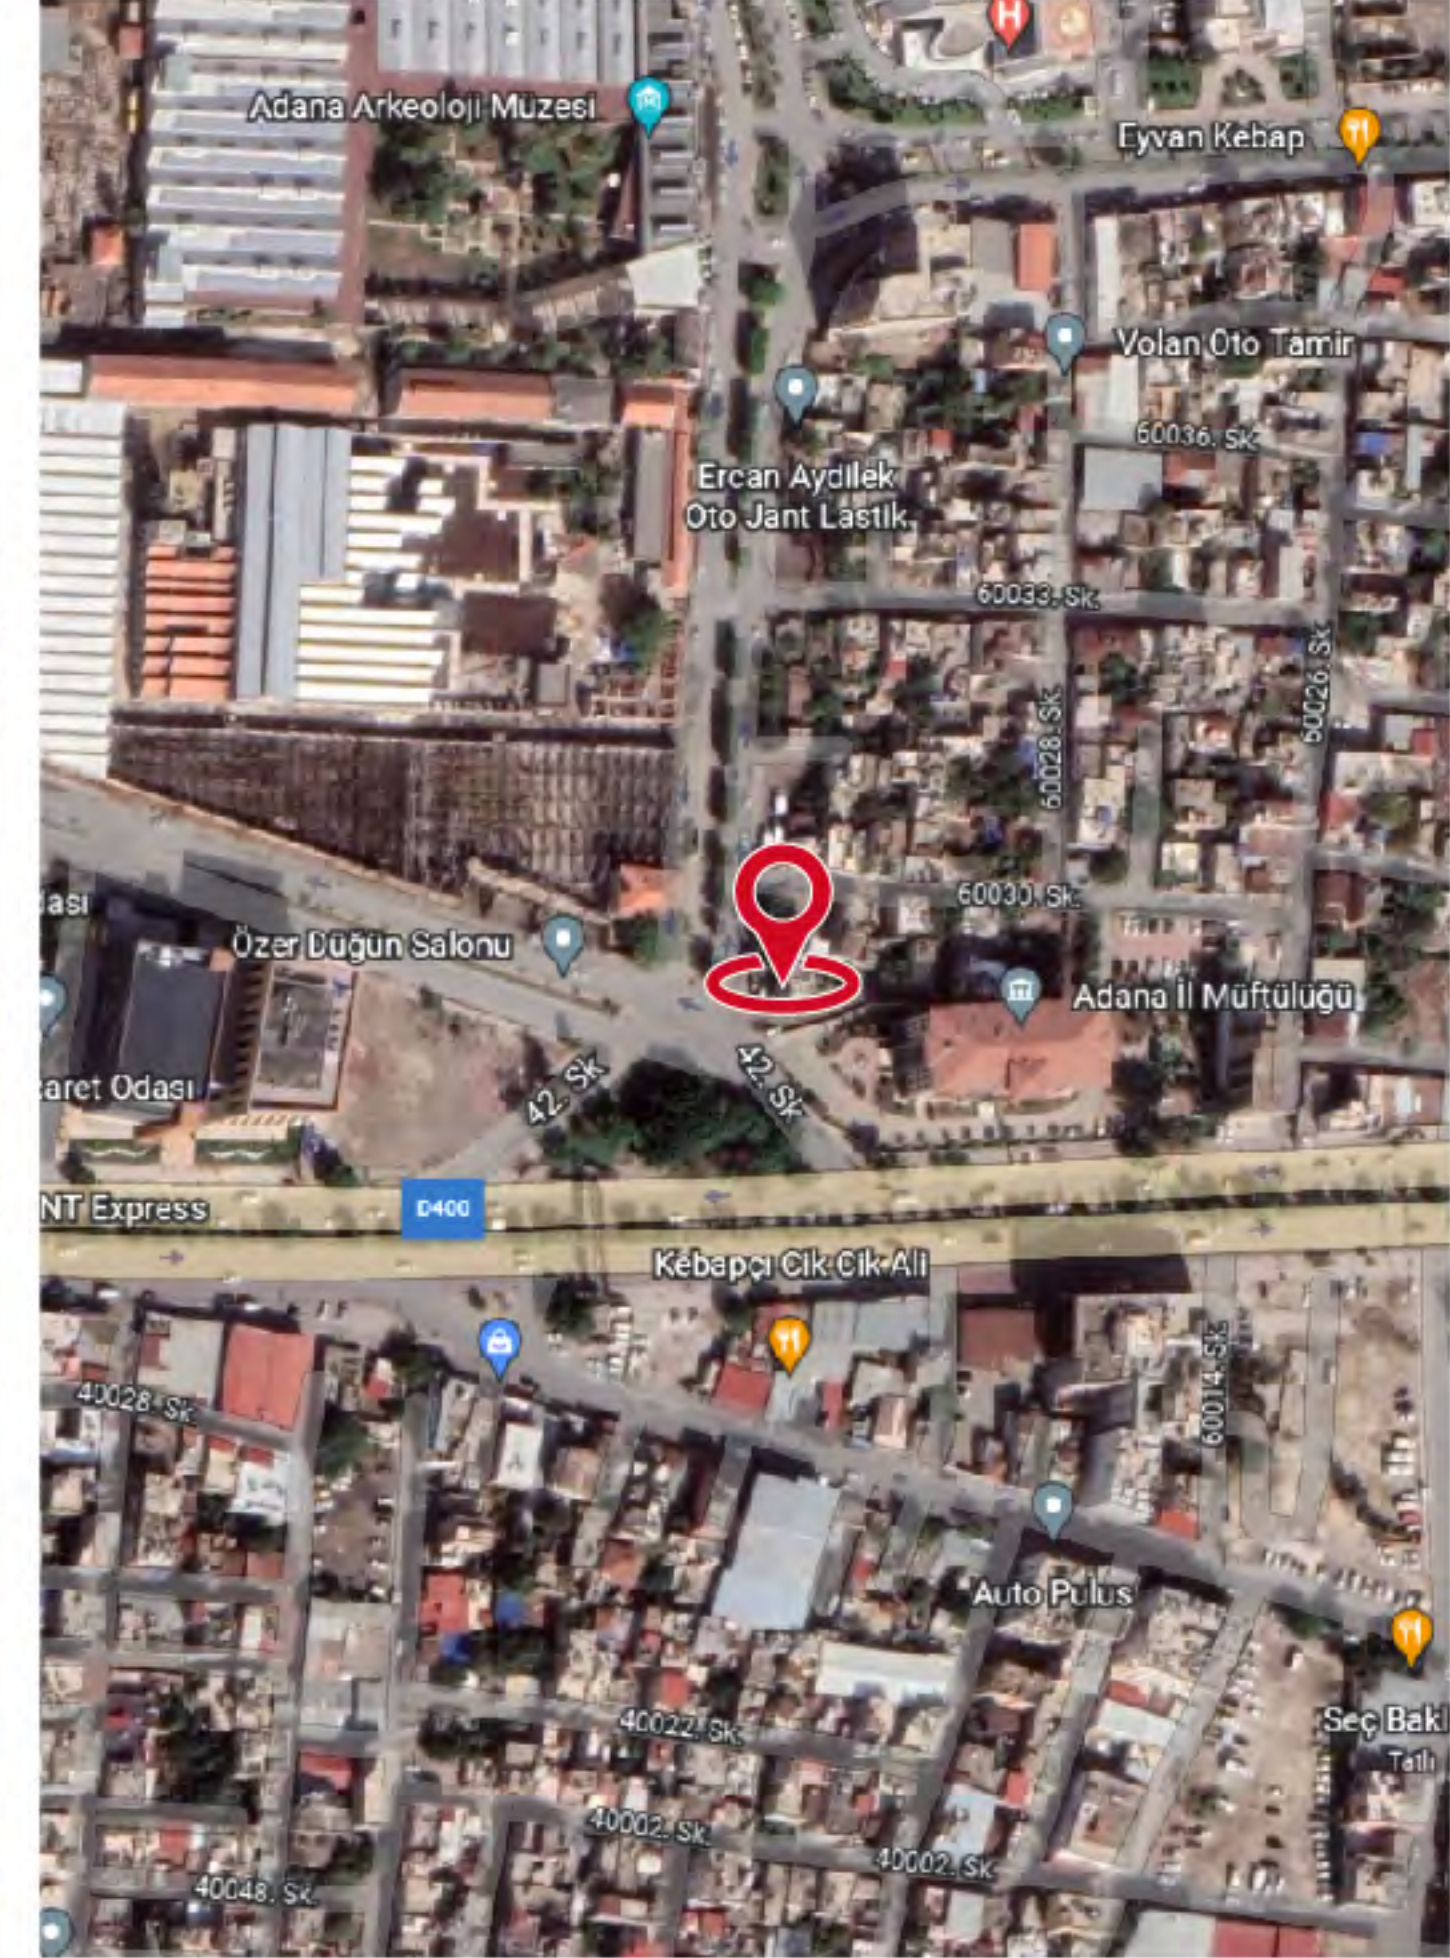

4- T. Cemal Bulv. Adana İl Müftülüğü Yanı, Ticaret Odası Karşısı

Lokasyon	Ölçü	Mecra Tipi	Haritadaki Konumu	Cadde Görüntüsü	Adet
T. Cemal Beriler Bulv. 60012 Sk. 42. Sokak Kesişimi	850 x 670 850 x 250	Duvar Reklam Alanı	-	-	2