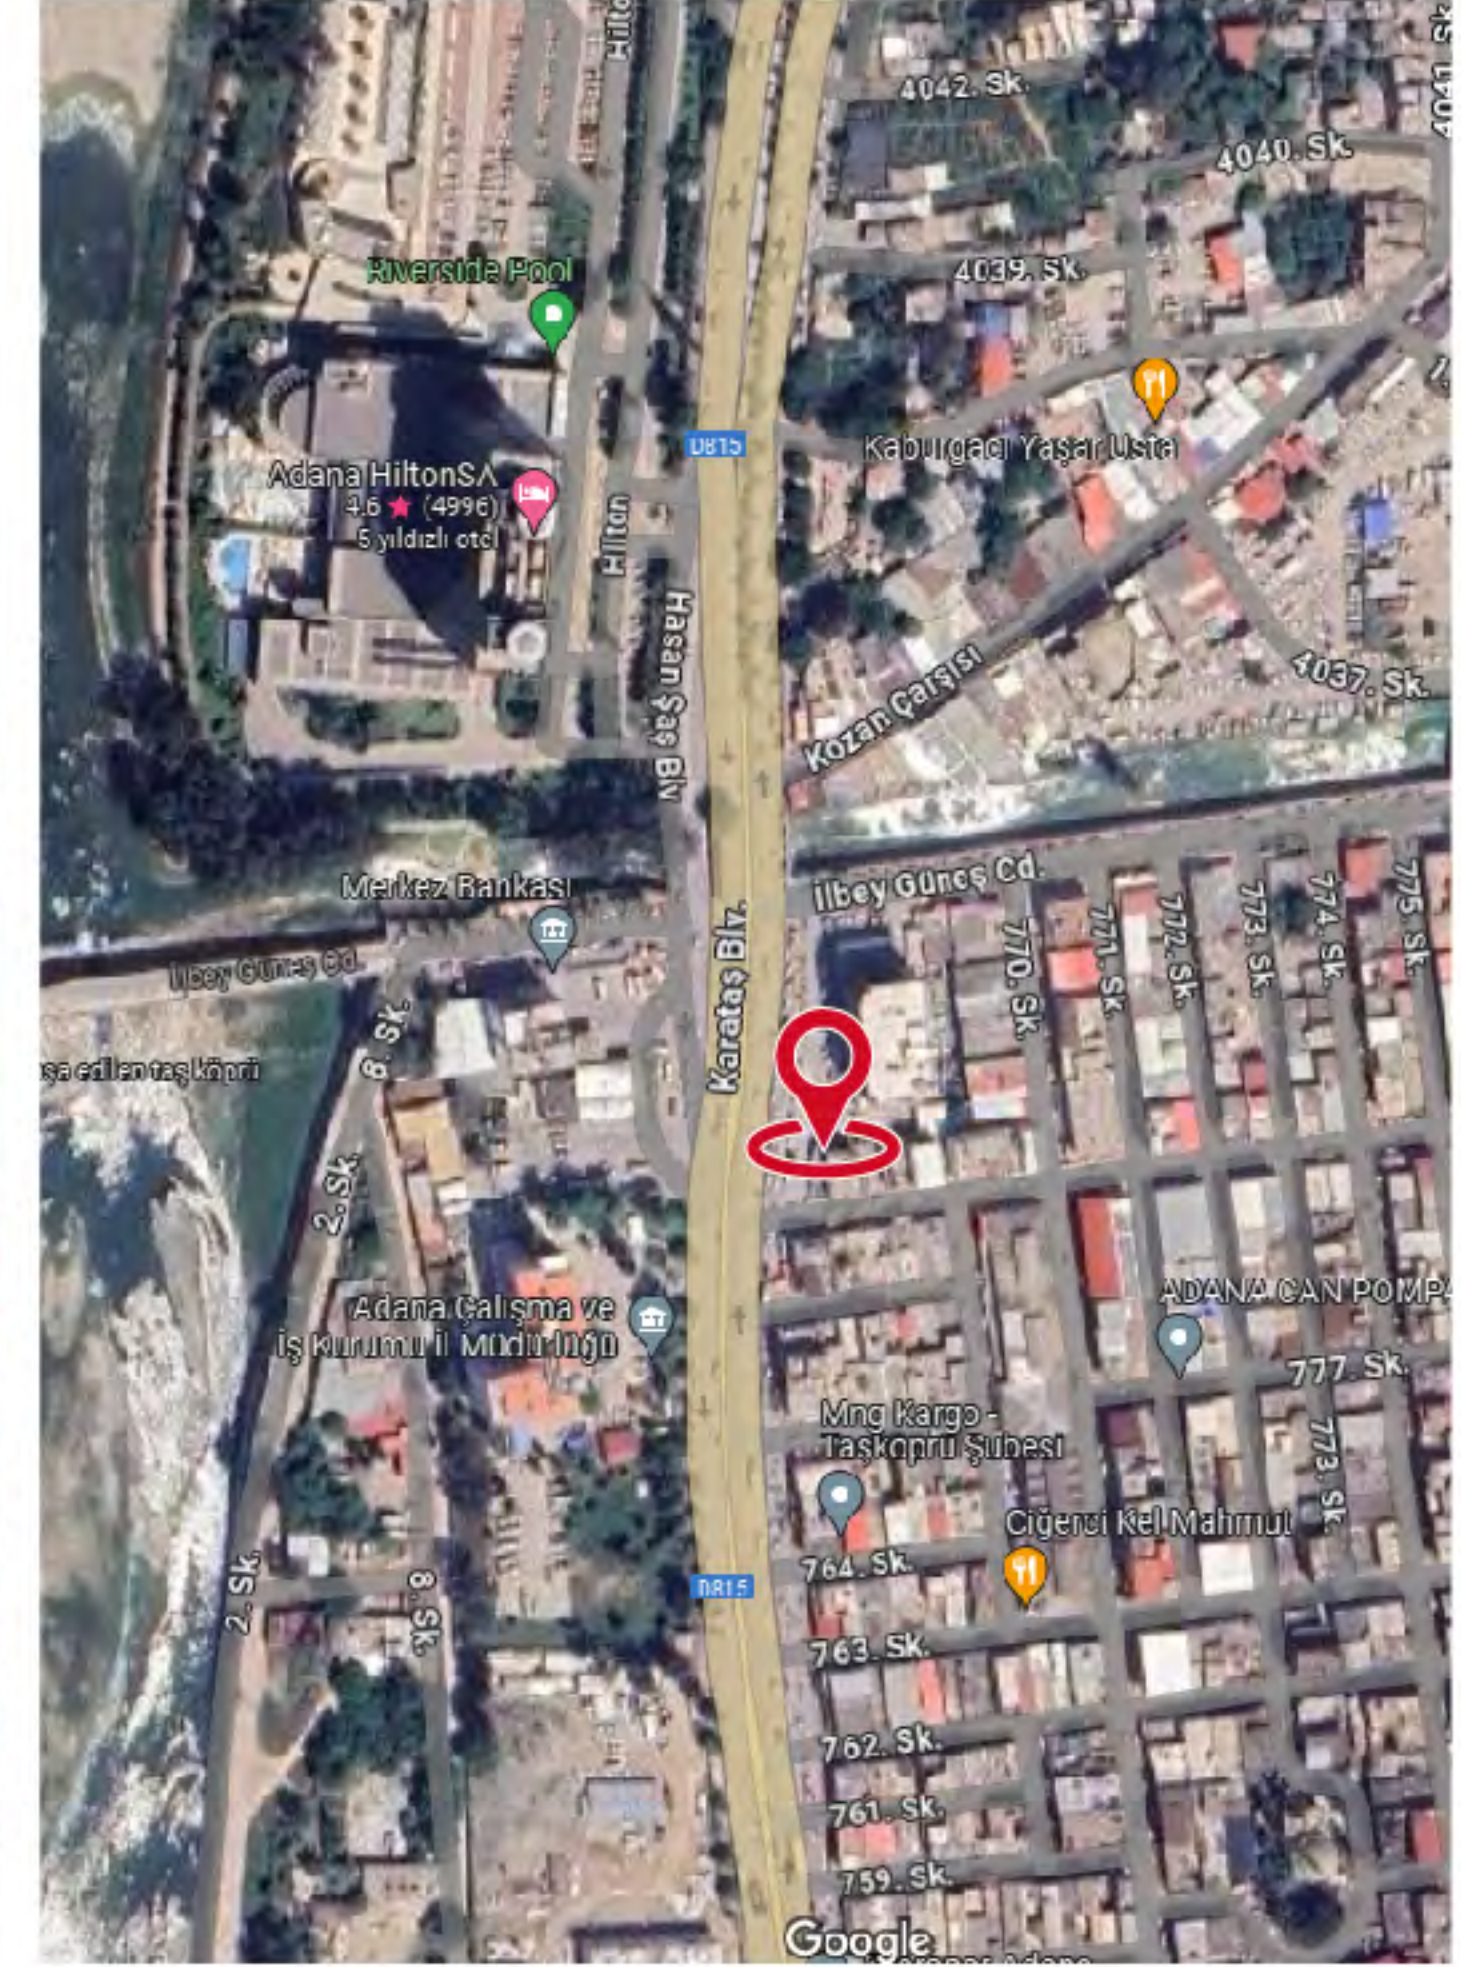

13- Karataş Bulvarı Bankalar Yanı Hiltonsa Karşısı

Lokasyon	Ölçü	Mecra Tipi	Haritadaki Konumu	Cadde Görüntüsü	Adet
Karataş Bulvarı	760x300cm	Duvar Reklam Alanı	-	-	1