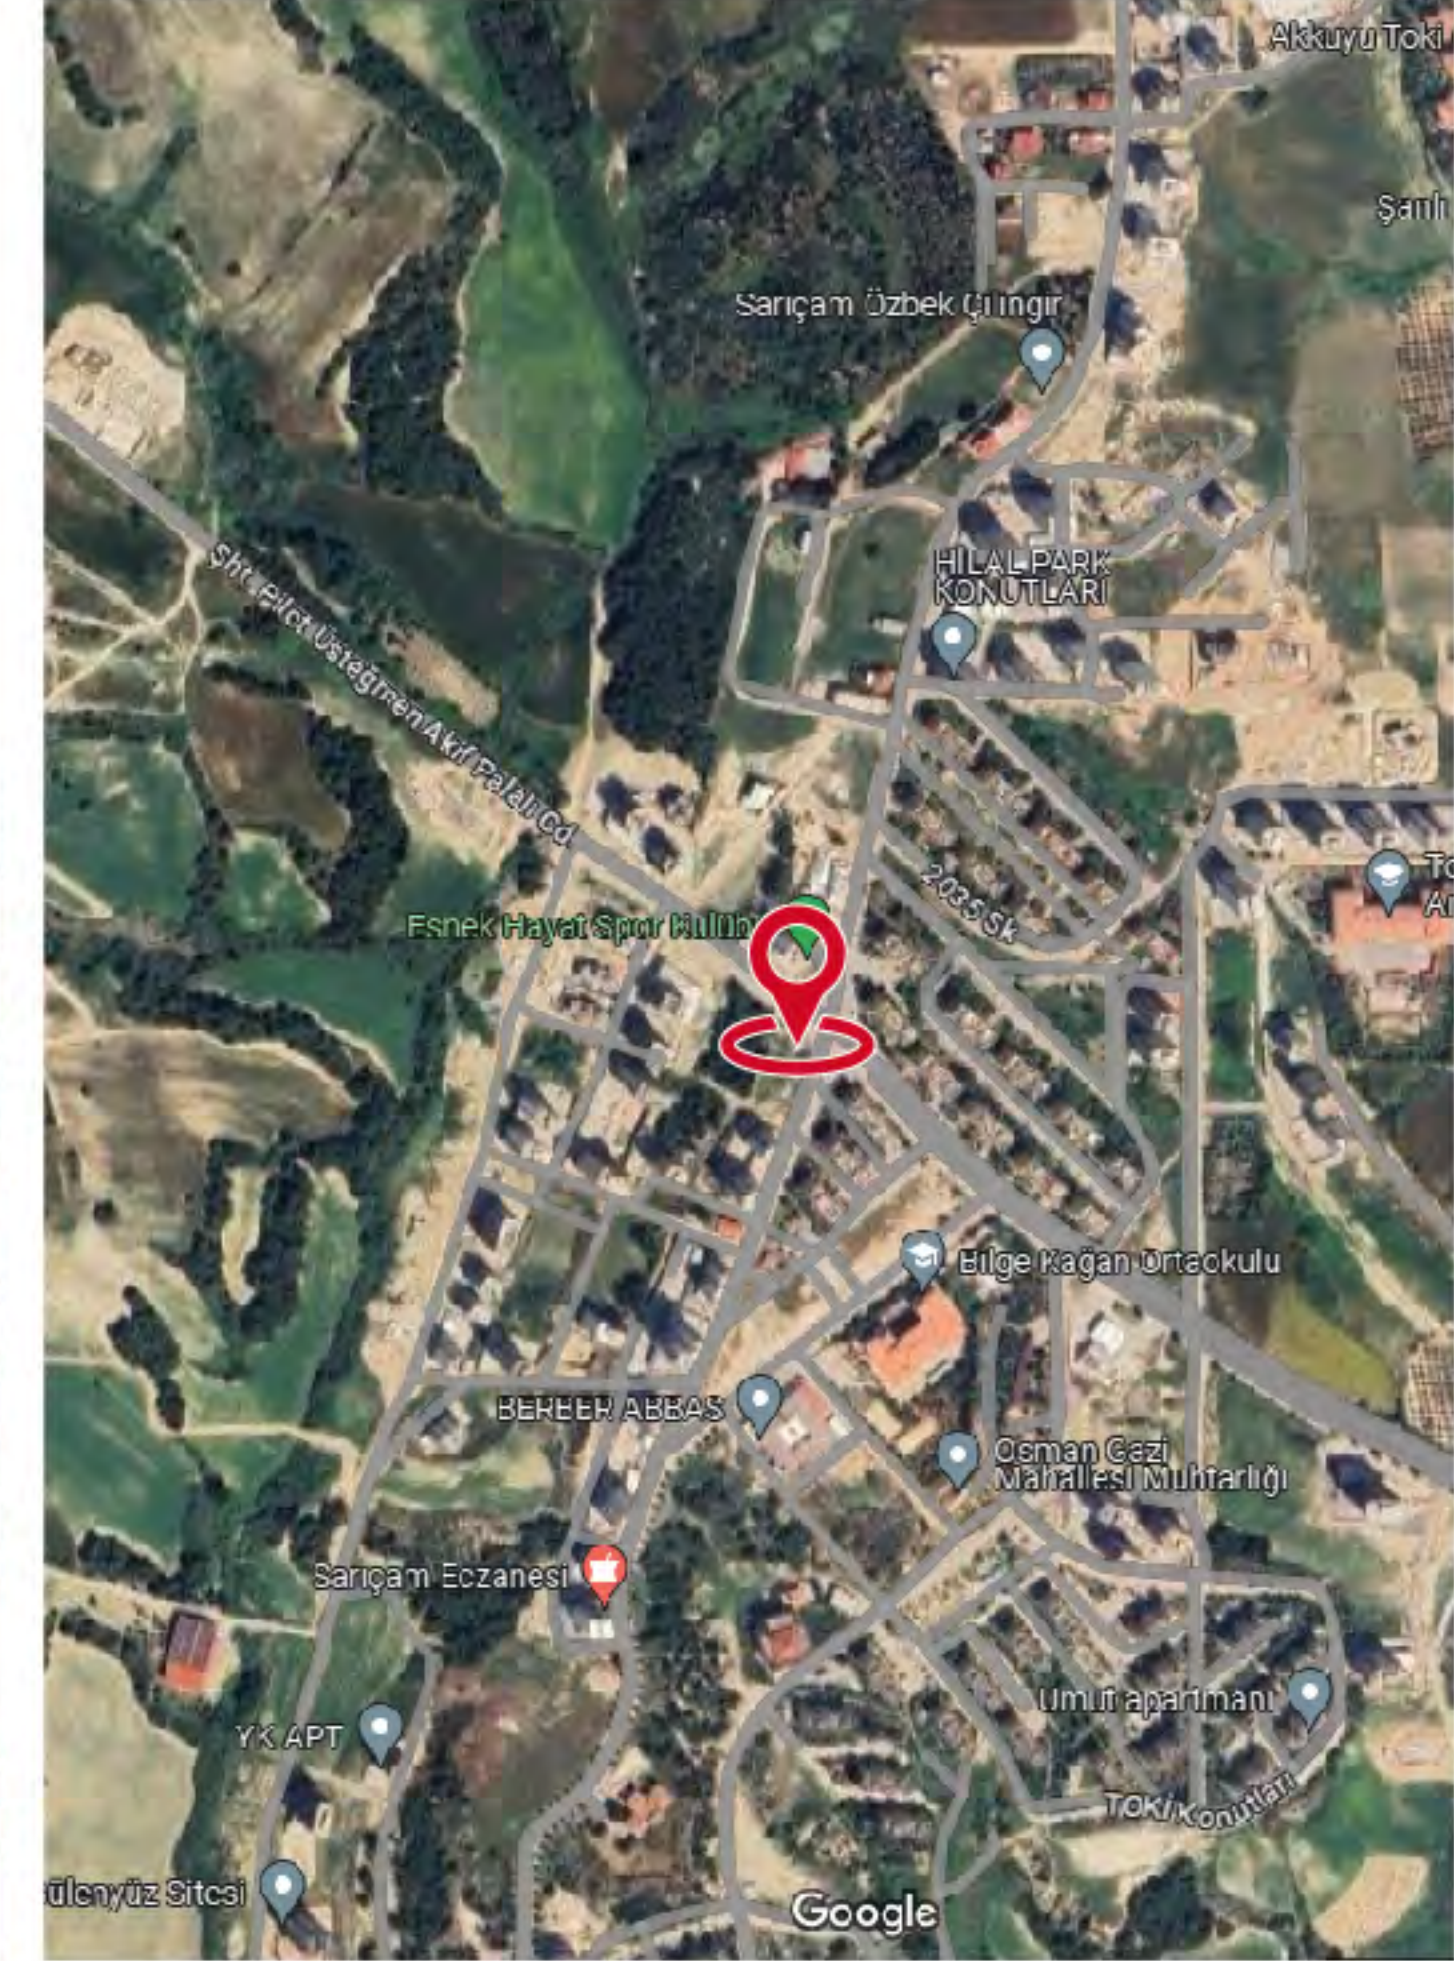

21- Sariçam Mah. Akkuyu Toki Evleri Meydanı

Lokasyon	Ölçü	Mecra Tipi	Haritadaki Konumu	Cadde Görüntüsü	Adet
Osmangazi Mah. Sarıçam	800x300cm	Duvar Reklam Alanı	-	-	1