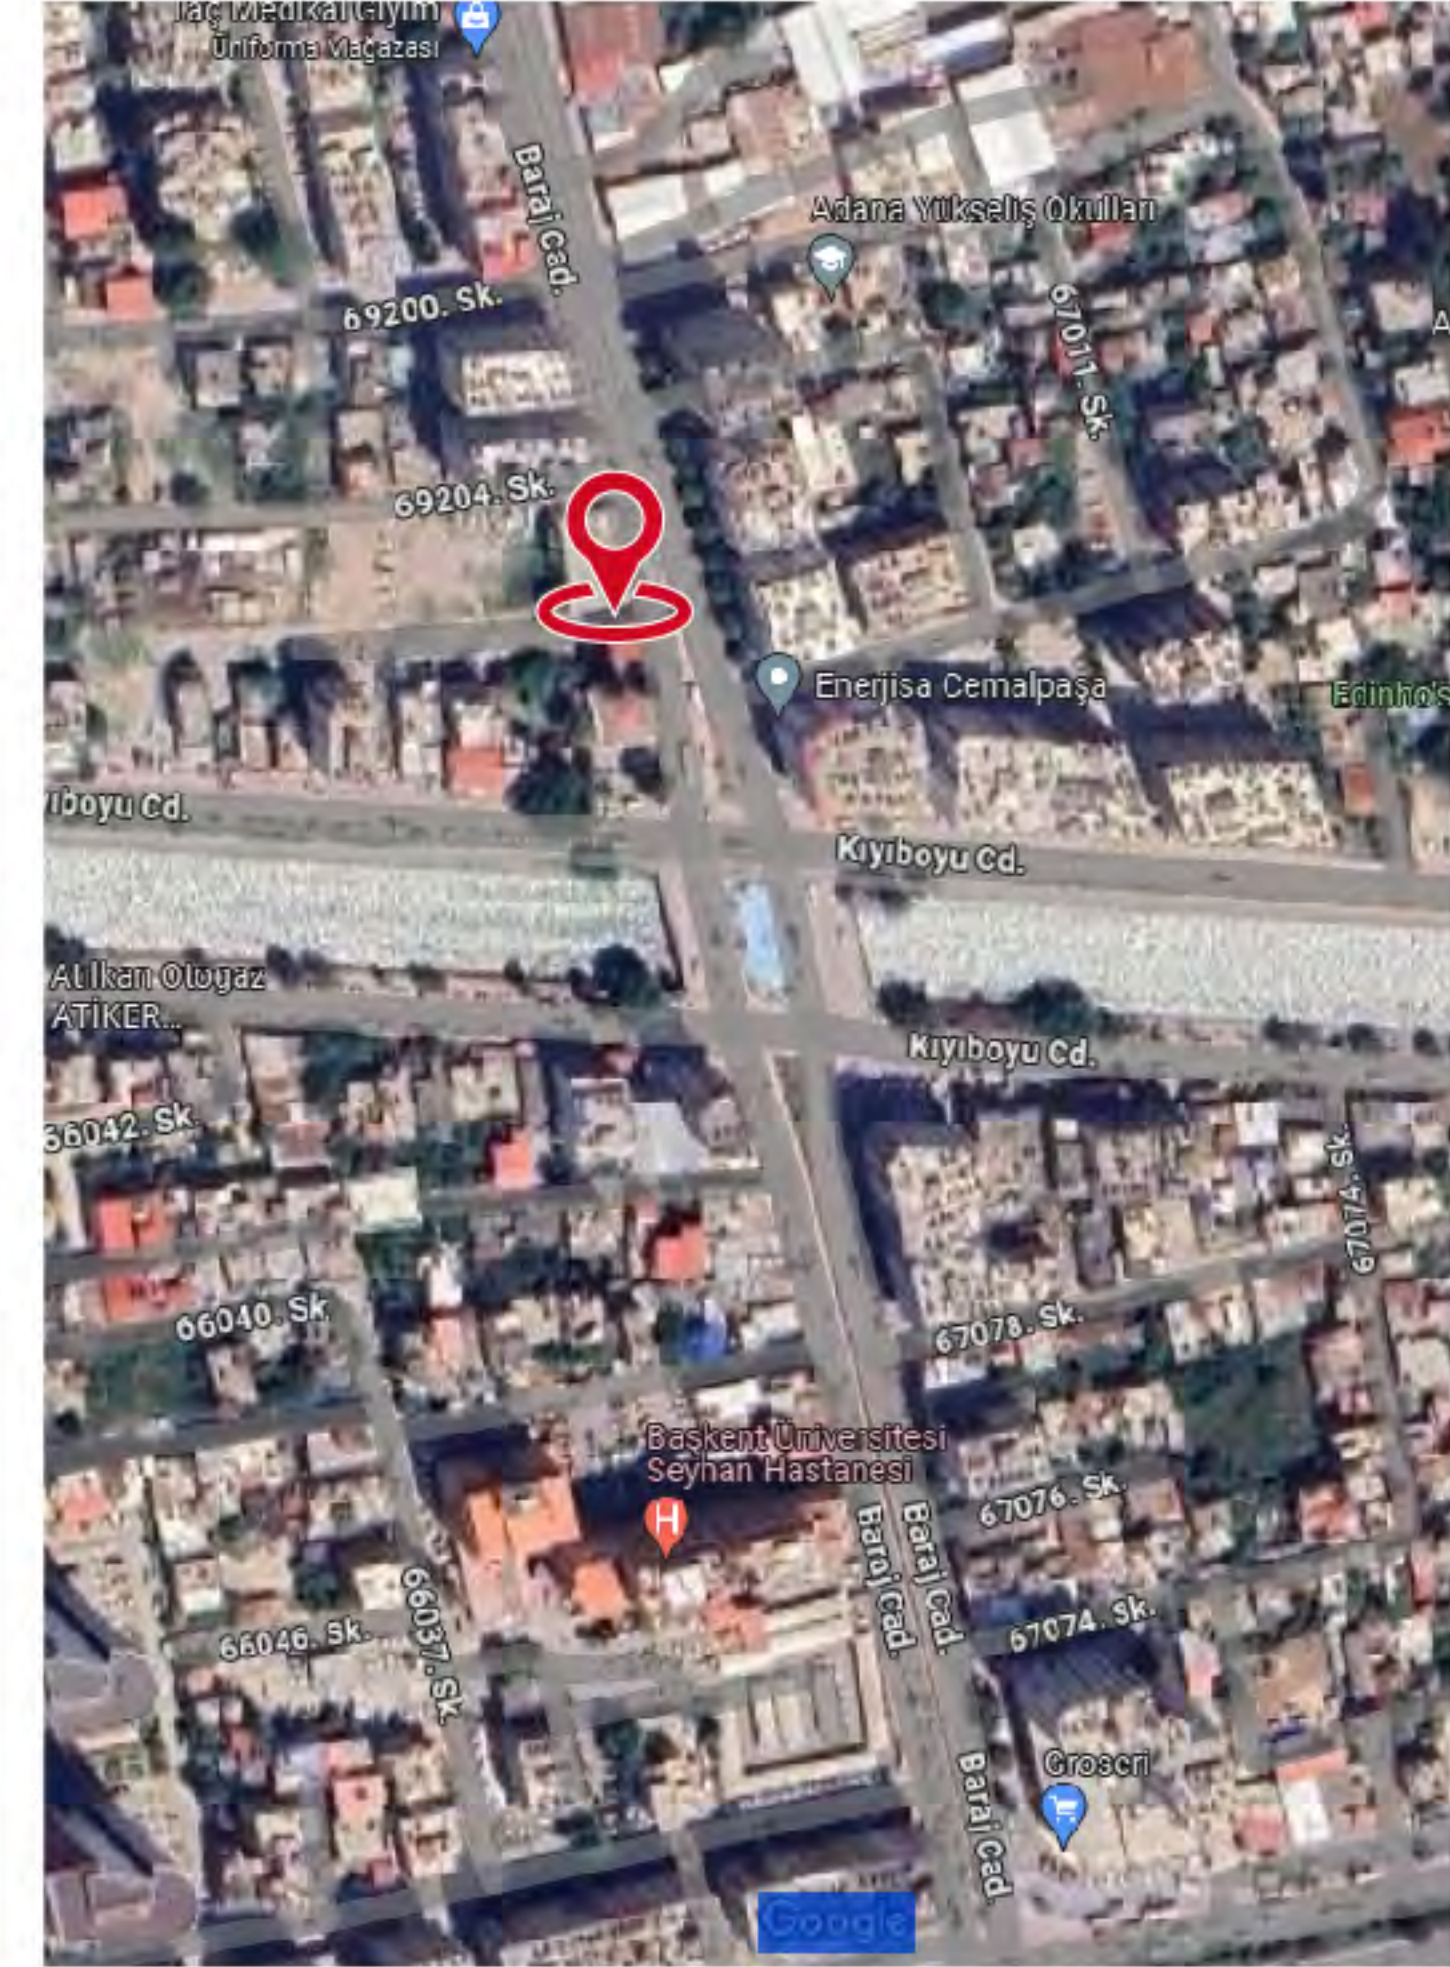

11- Barajyolu 1. Durak Akbank Yanı

Lokasyon	Ölçü	Mecra Tipi	Haritadaki Konumu	Cadde Görüntüsü	Adet
Barajyolu Caddesi Bağlar Karakolu Karşısı	450x700cm	Duvar Reklam Alanı	-	-	1