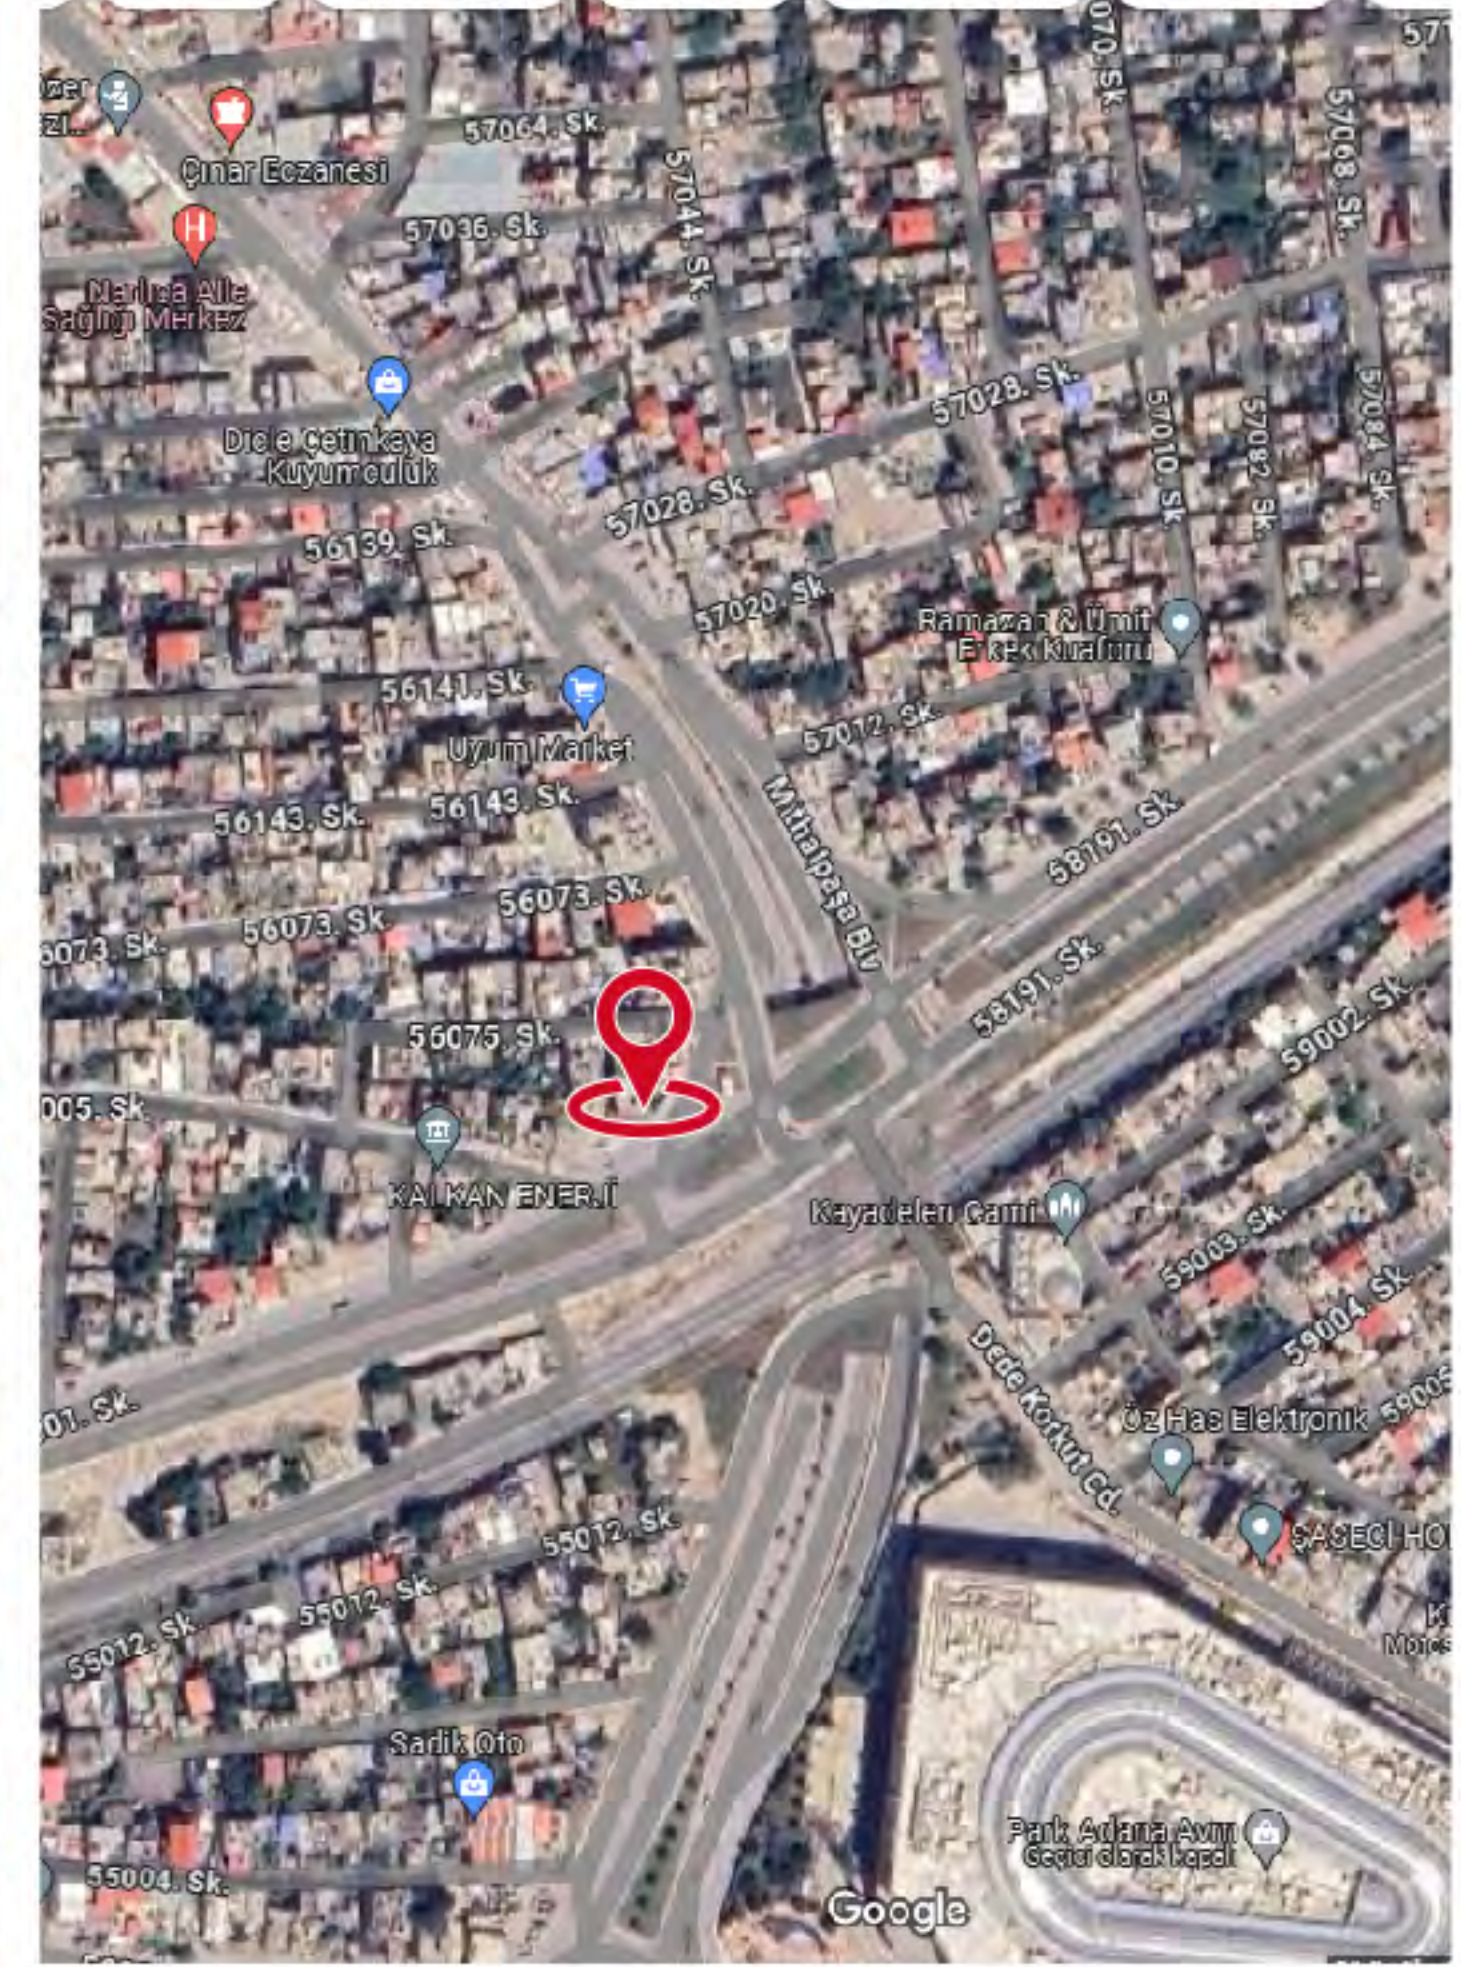

12- M. Kemal Paşa Bulv. Denizli Alt Geçit Üzeri Havalimanı Dönüşü

Lokasyon	Ölçü	Mecra Tipi	Haritadaki Konumu	Cadde Görüntüsü	Adet
Denizli Mah.	850x550cm	Duvar Reklam Alanı	-	-	1