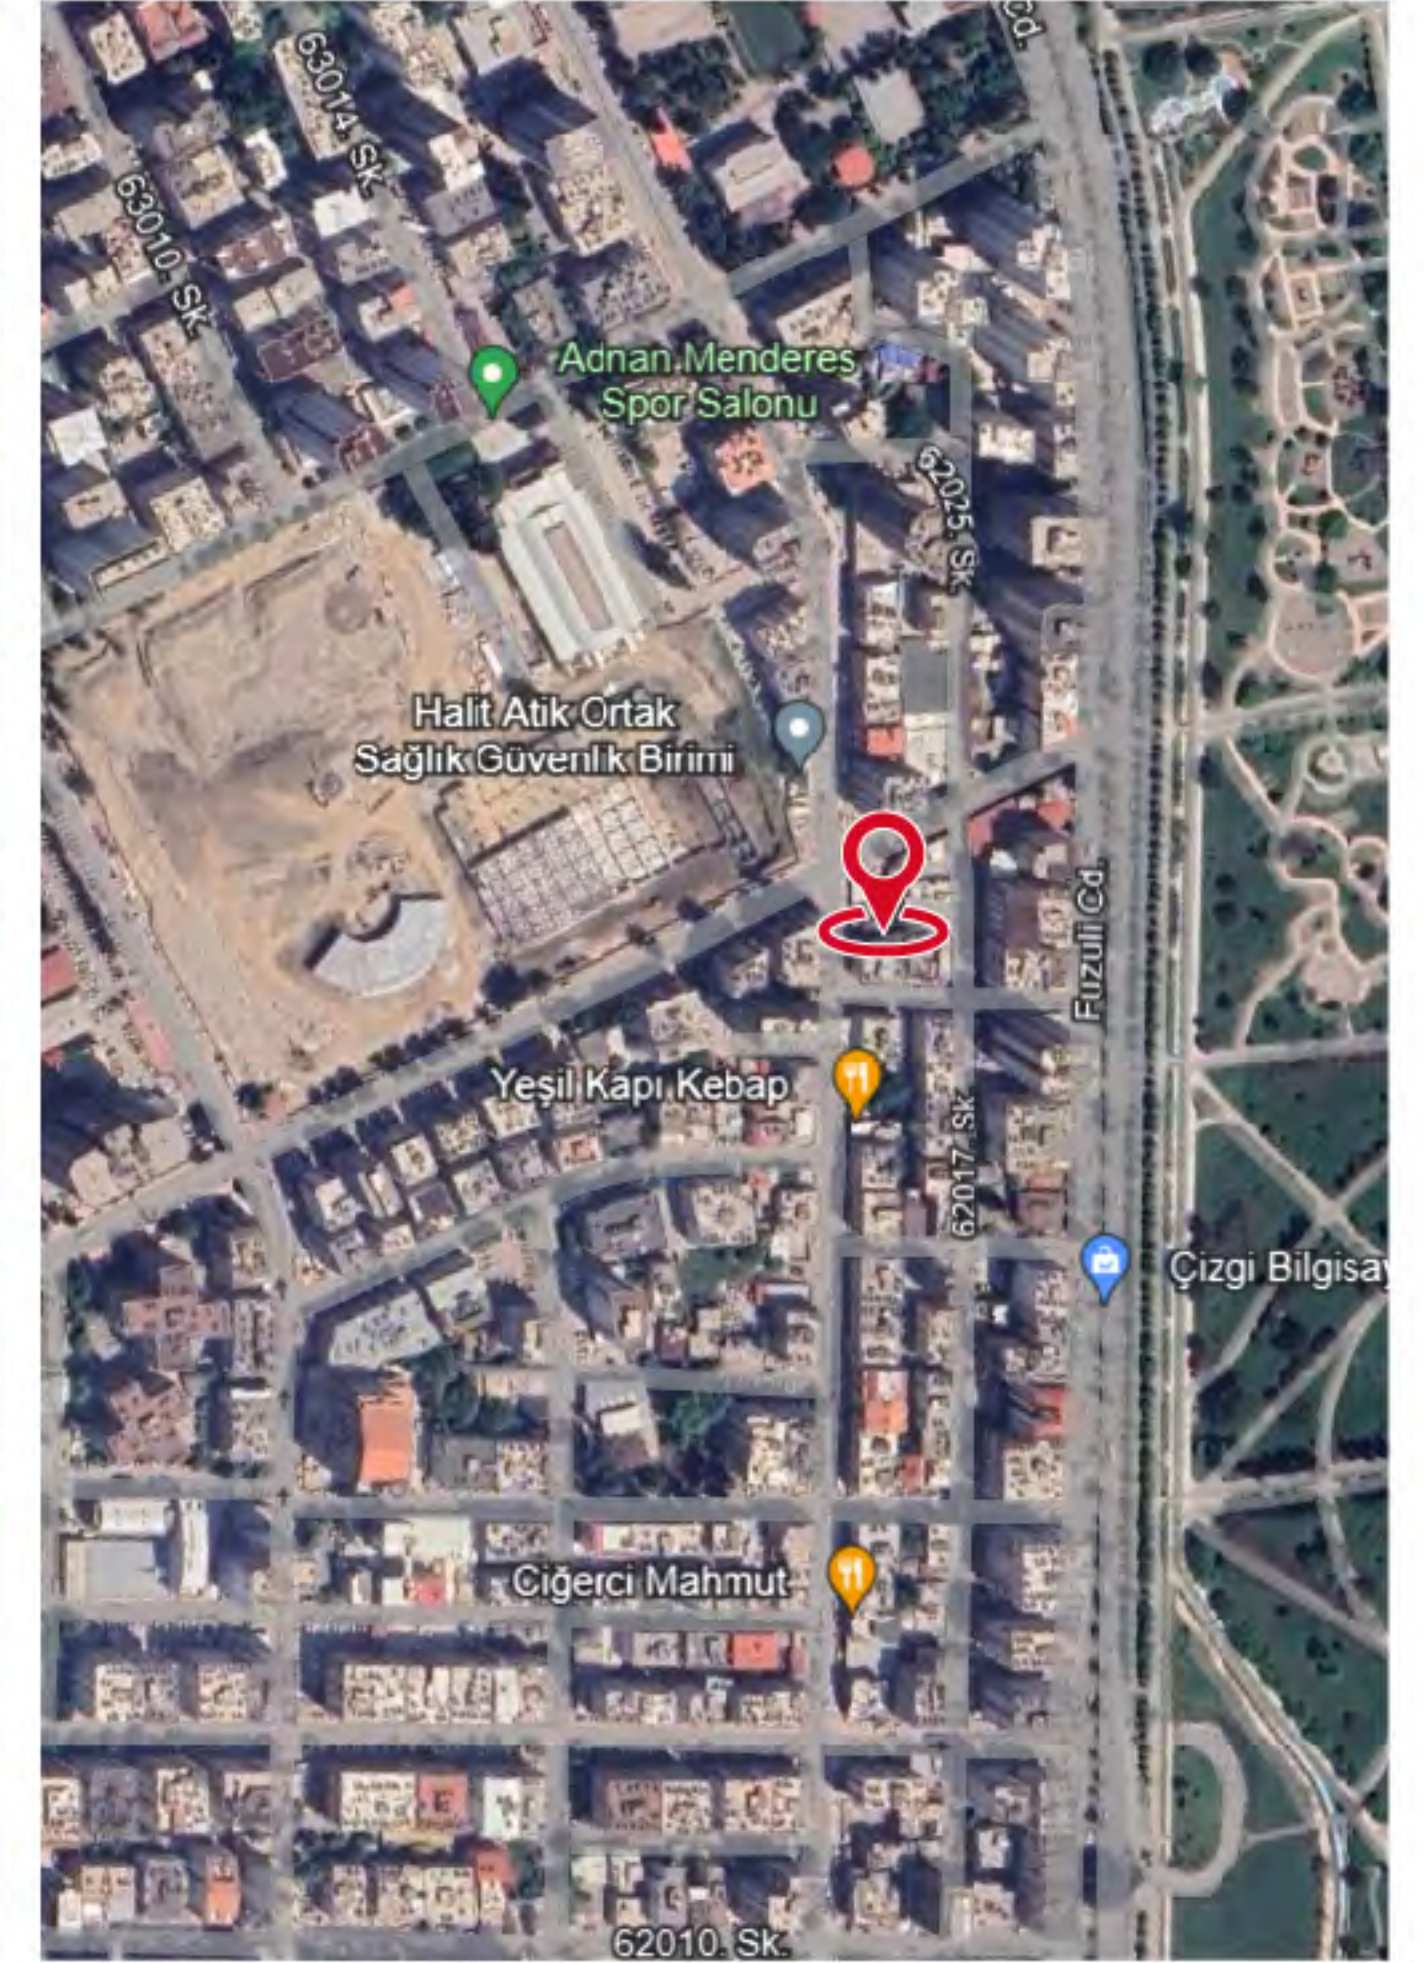

9- Ordu Caddesi Eski Stadyum Kavşağı

Lokasyon	Ölçü	Mecra Tipi	Haritadaki Konumu	Cadde Görüntüsü	Adet
Reşatbey Mah. Ordu Cad.	15x10 Metre	Duvar Reklam Alanı	-	-	1 Adet