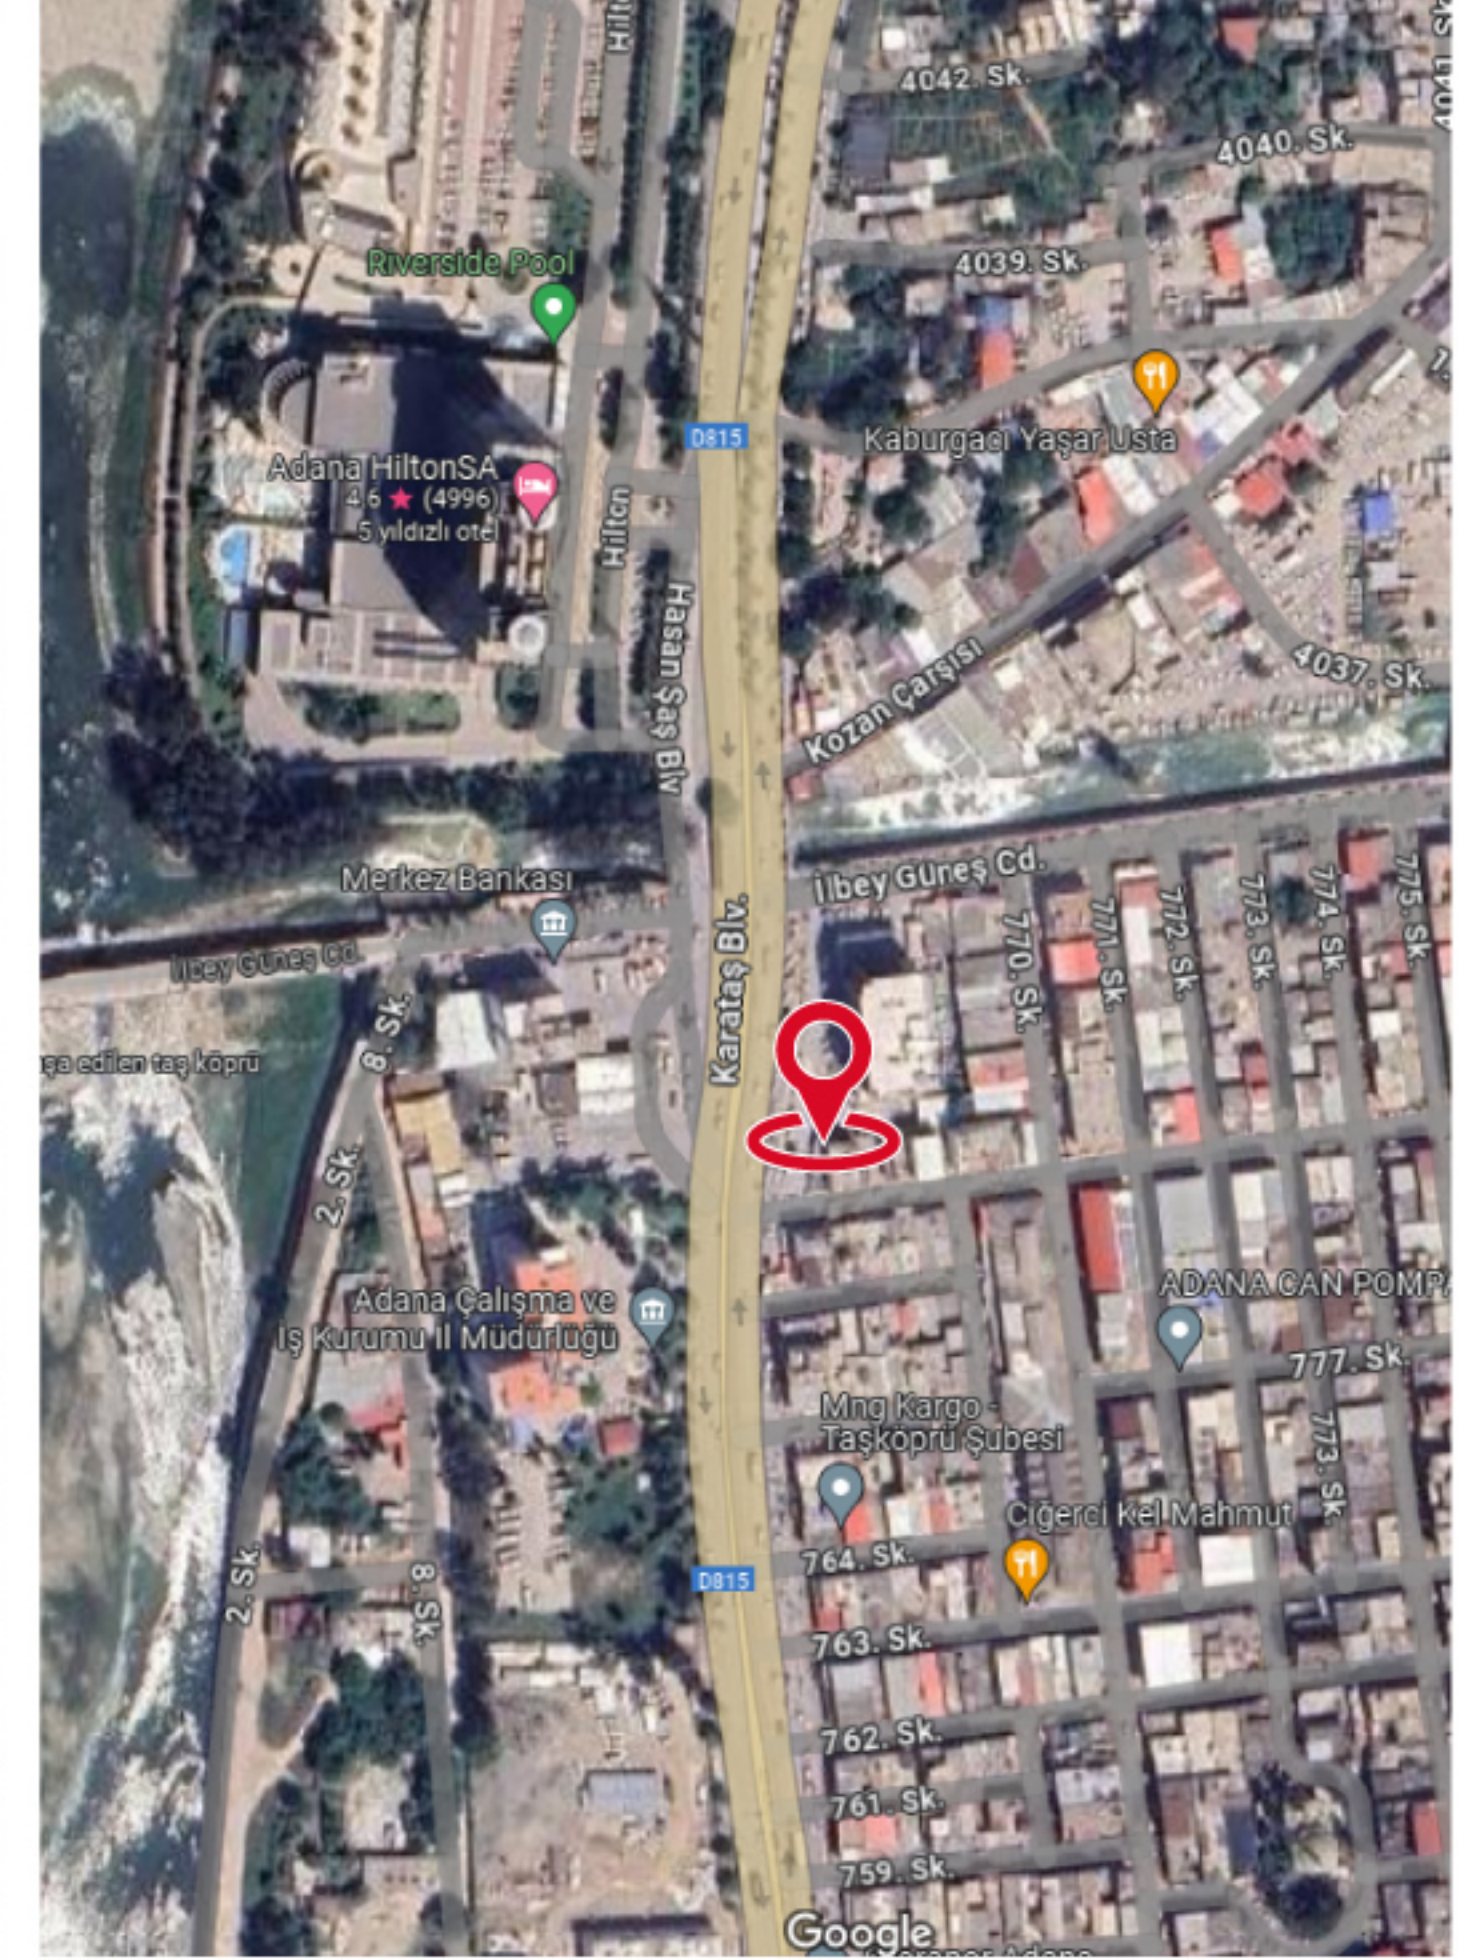

Lokasyon	Ölçü	Mecra Tipi	Haritadaki Konumu	Cadde Görüntüsü	Adet
Denizli Mah.	850x550cm	Duvar Reklam Alanı	-	-	1

6- T. Cemal Bulv. Adana İl Müftülüğü Yanı, Ticaret Odası Karşısı

Lokasyon	Ölçü	Mecra Tipi	Haritadaki Konumu	Cadde Görüntüsü	Adet
T. Cemal Beriler Bulv. 60012 Sk. 42. Sokak Kesişimi	850 x 670 850 x 250	Duvar Reklam Alanı	-	-	2

7- Barajyolu 1. Durak Akbank Yanı

Lokasyon	Ölçü	Mecra Tipi	Haritadaki Konumu	Cadde Görüntüsü	Adet
Barajyolu Caddesi Bağlar Karakolu Karşısı	450x700cm	Duvar Reklam Alanı	-	-	1

8- Karataş Bulvarı Bankalar Yanı Hiltonsa Karşısı