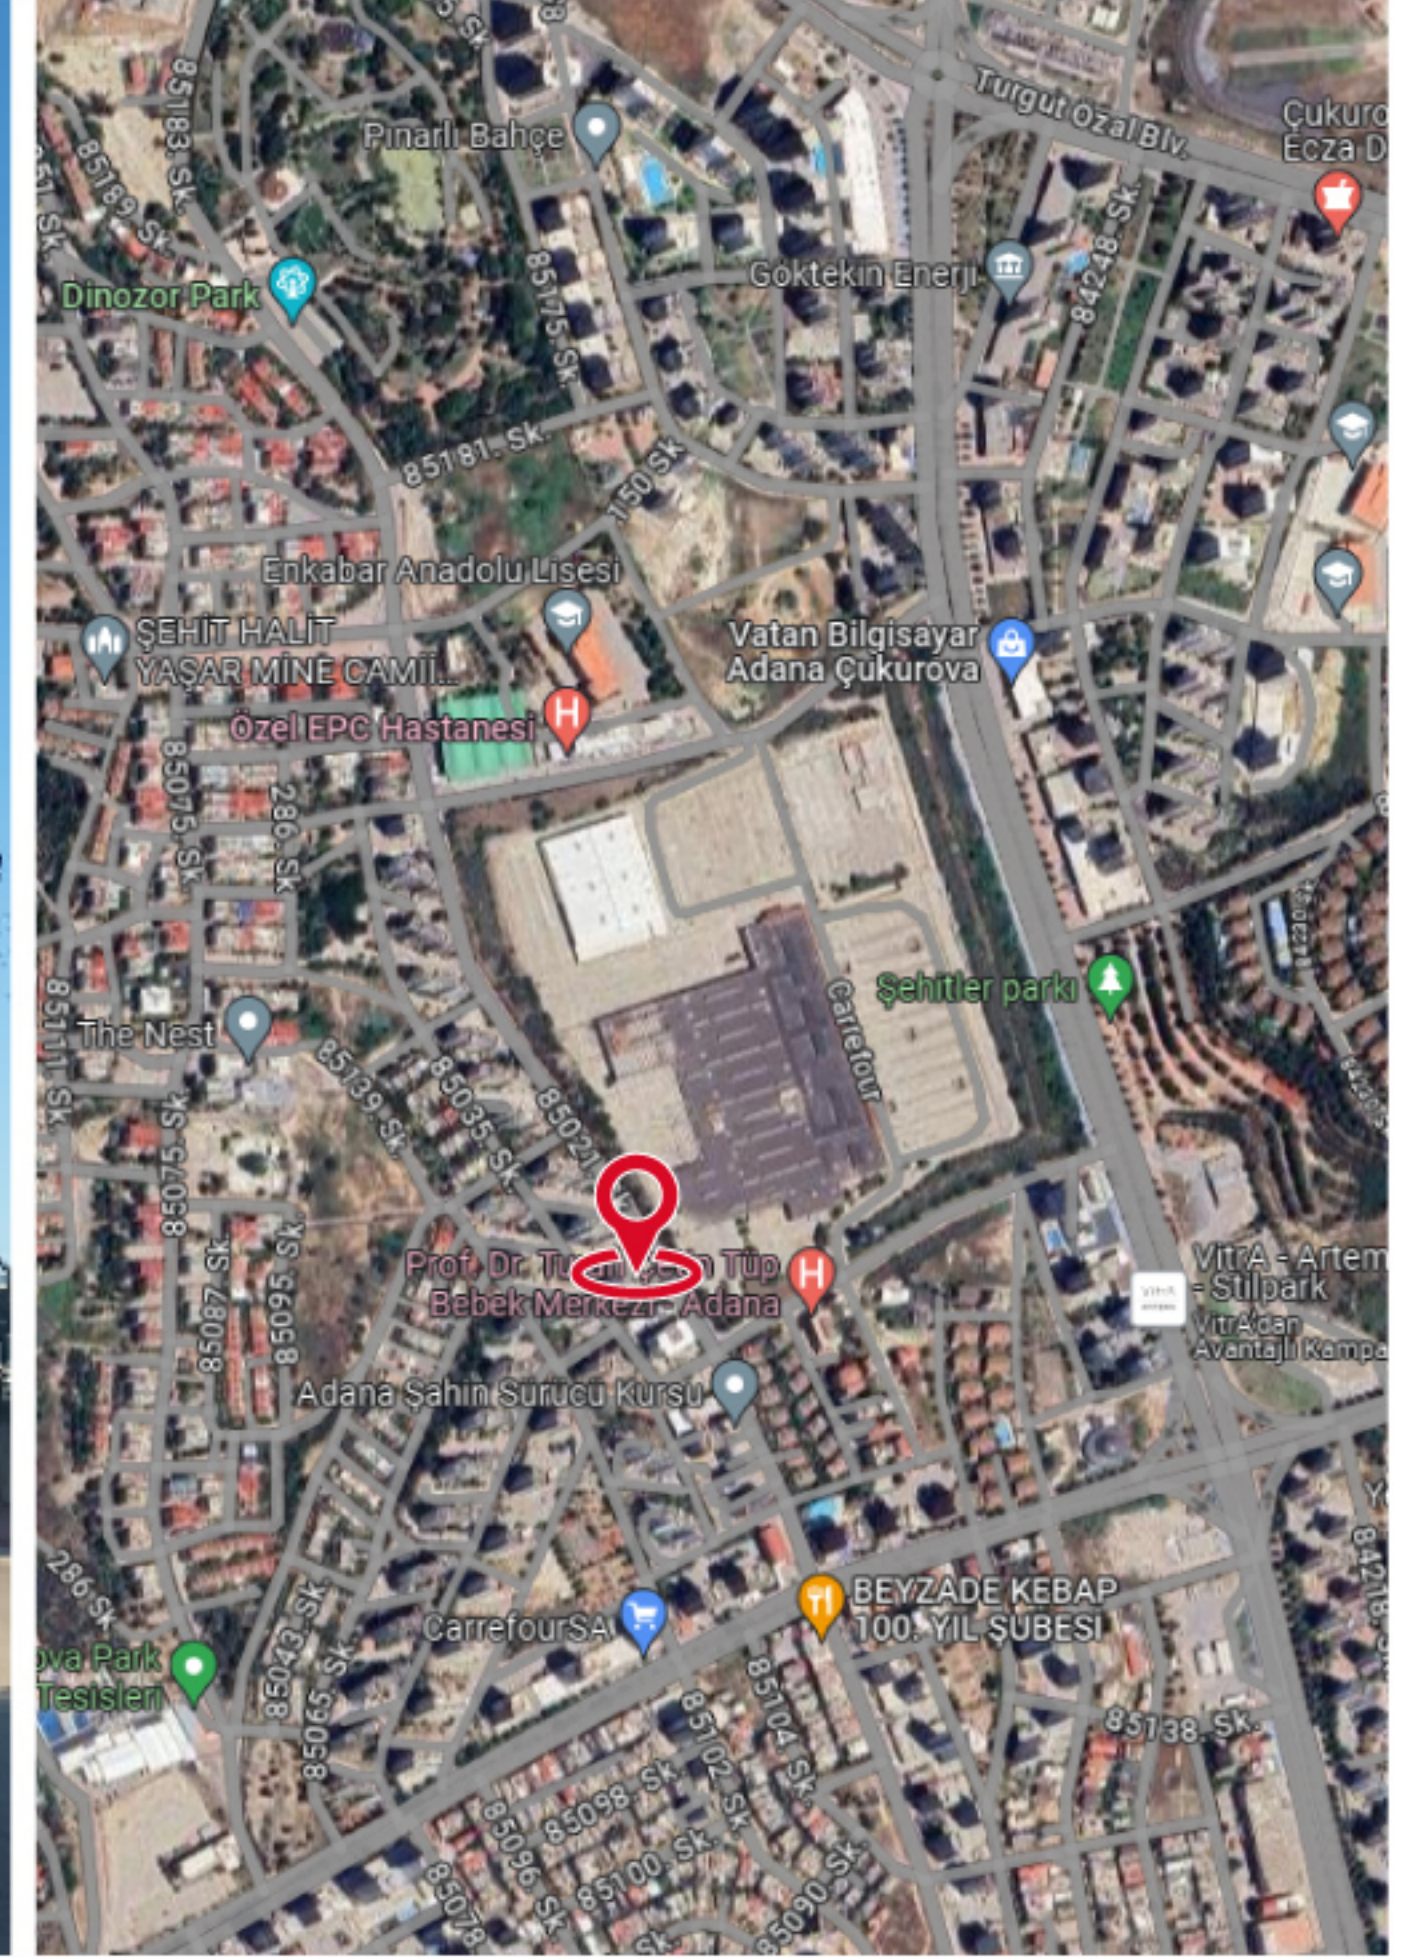

Kent Merkezi Outdoor DUVAR Reklam Alanları

medyapark | 35.yıl
www.medyaparkadana.com A D A N A

1- Alparslan Türkeş Bulvarı Valilik İstikameti

Lokasyon	Ölçü	Mecra Tipi	Haritadaki Konumu	Cadde Görüntüsü	Adet
Alparslan Türkeş Bulvarı	600x300cm	Duvar Reklam Alanı	-	-	1

3- Otogardan Gürselpaşa Gidiş İstikameti, Vefa Cad. Aydınlık Kavşağı Kesişimi

Lokasyon	Ölçü	Mecra Tipi	Haritadaki Konumu	Cadde Görüntüsü	Adet
Fevzipaşa Mah. Vefa Cad.	950x350cm	Duvar Reklam Alanı	-	-	1

4- 100. Yıl Mah. Dinazor Park İstikameti, Carrefoursa Giriş Kapısı Karşısı

Lokasyon	Ölçü	Mecra Tipi	Haritadaki Konumu	Cadde Görüntüsü	Adet
100. Yıl Mah.	900x1900cm	Duvar Reklam Alanı	-	-	1

5- M. Kemal Paşa Bulv. Denizli Alt Geçit Üzeri Havalimanı Dönüşü

11- Kozan Caddesi Yeşil Bulvar Kesişimi, Optimum AVM İstikameti

Lokasyon	Ölçü	Mecra Tipi	Haritadaki Konumu	Cadde Görüntüsü	Adet
Kozan Caddesi Üzeri	700x600cm	Duvar Reklam Alanı			1

12- Dr. Sadık Ahmet Bulv. Otoban Kavşağı - Çift Taraflı TOTEM