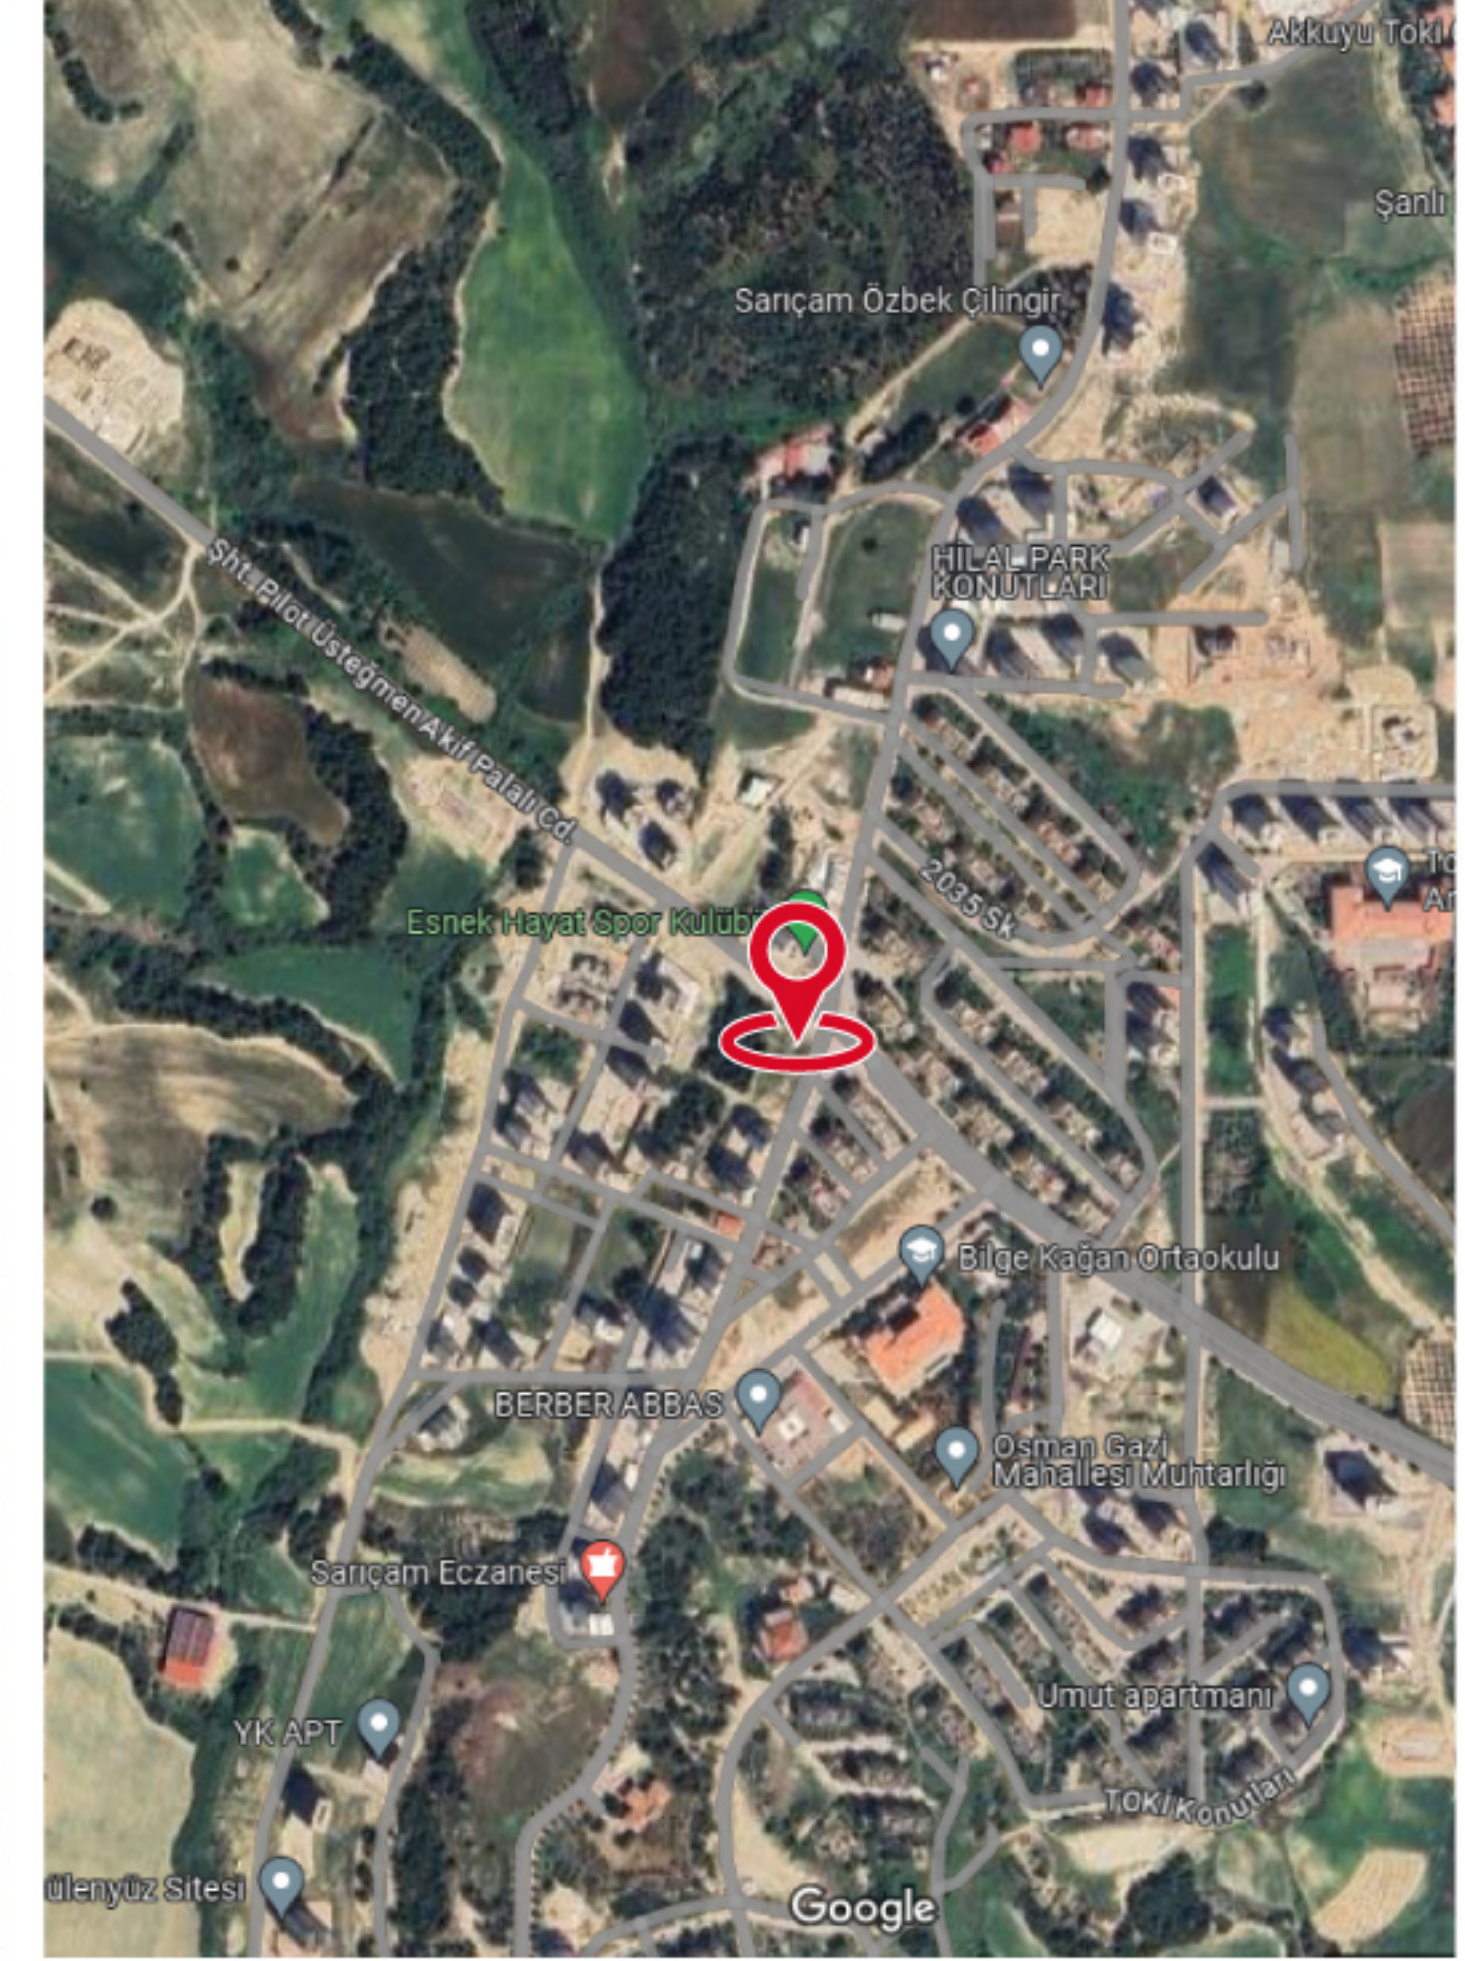

16- Sarıçam Mah. Akkuyu Toki Evleri Meydanı

Lokasyon	Ölçü	Mecra Tipi	Haritadaki Konumu	Cadde Görüntüsü	Adet
Osmangazi Mah. Sarıçam	800x300cm	Duvar Reklam Alanı	-	-	1

Adana Kent Merkezi Duvar Reklam Alanları