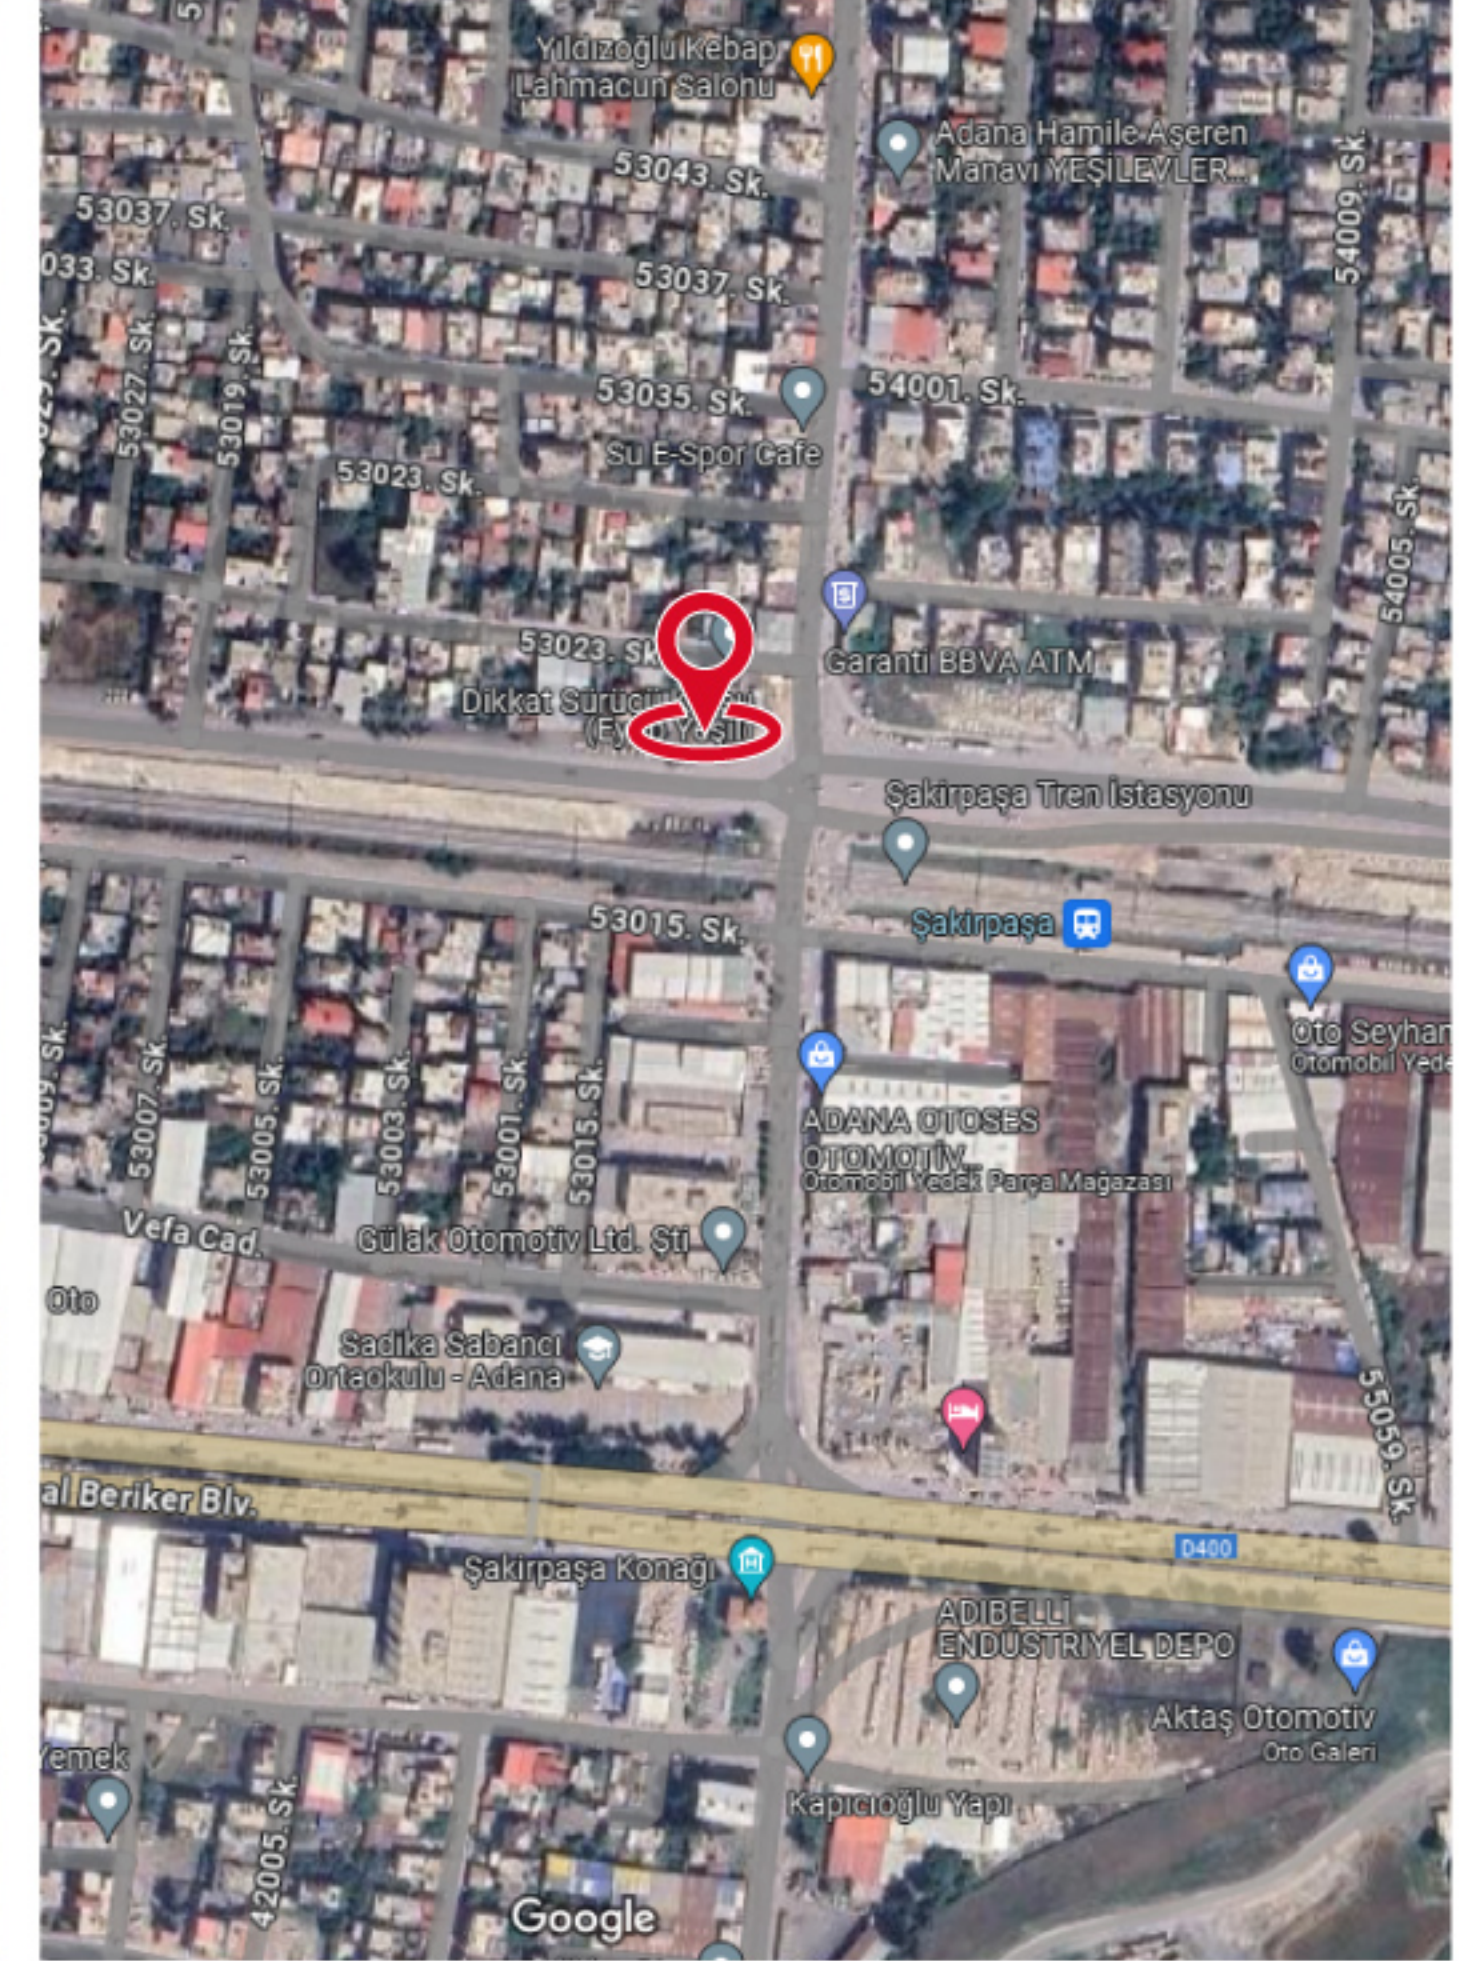

13- Yeşilevler Mah. Girişi Şakirpaşa Tren İstasyonu Karşısı

Lokasyon	Ölçü	Mecra Tipi	Haritadaki Konumu	Cadde Görüntüsü	Adet
Mehmet Akif Ersoy Cad.	400x600cm 400x700cm	Duvar Reklam Alanı	-	-	2