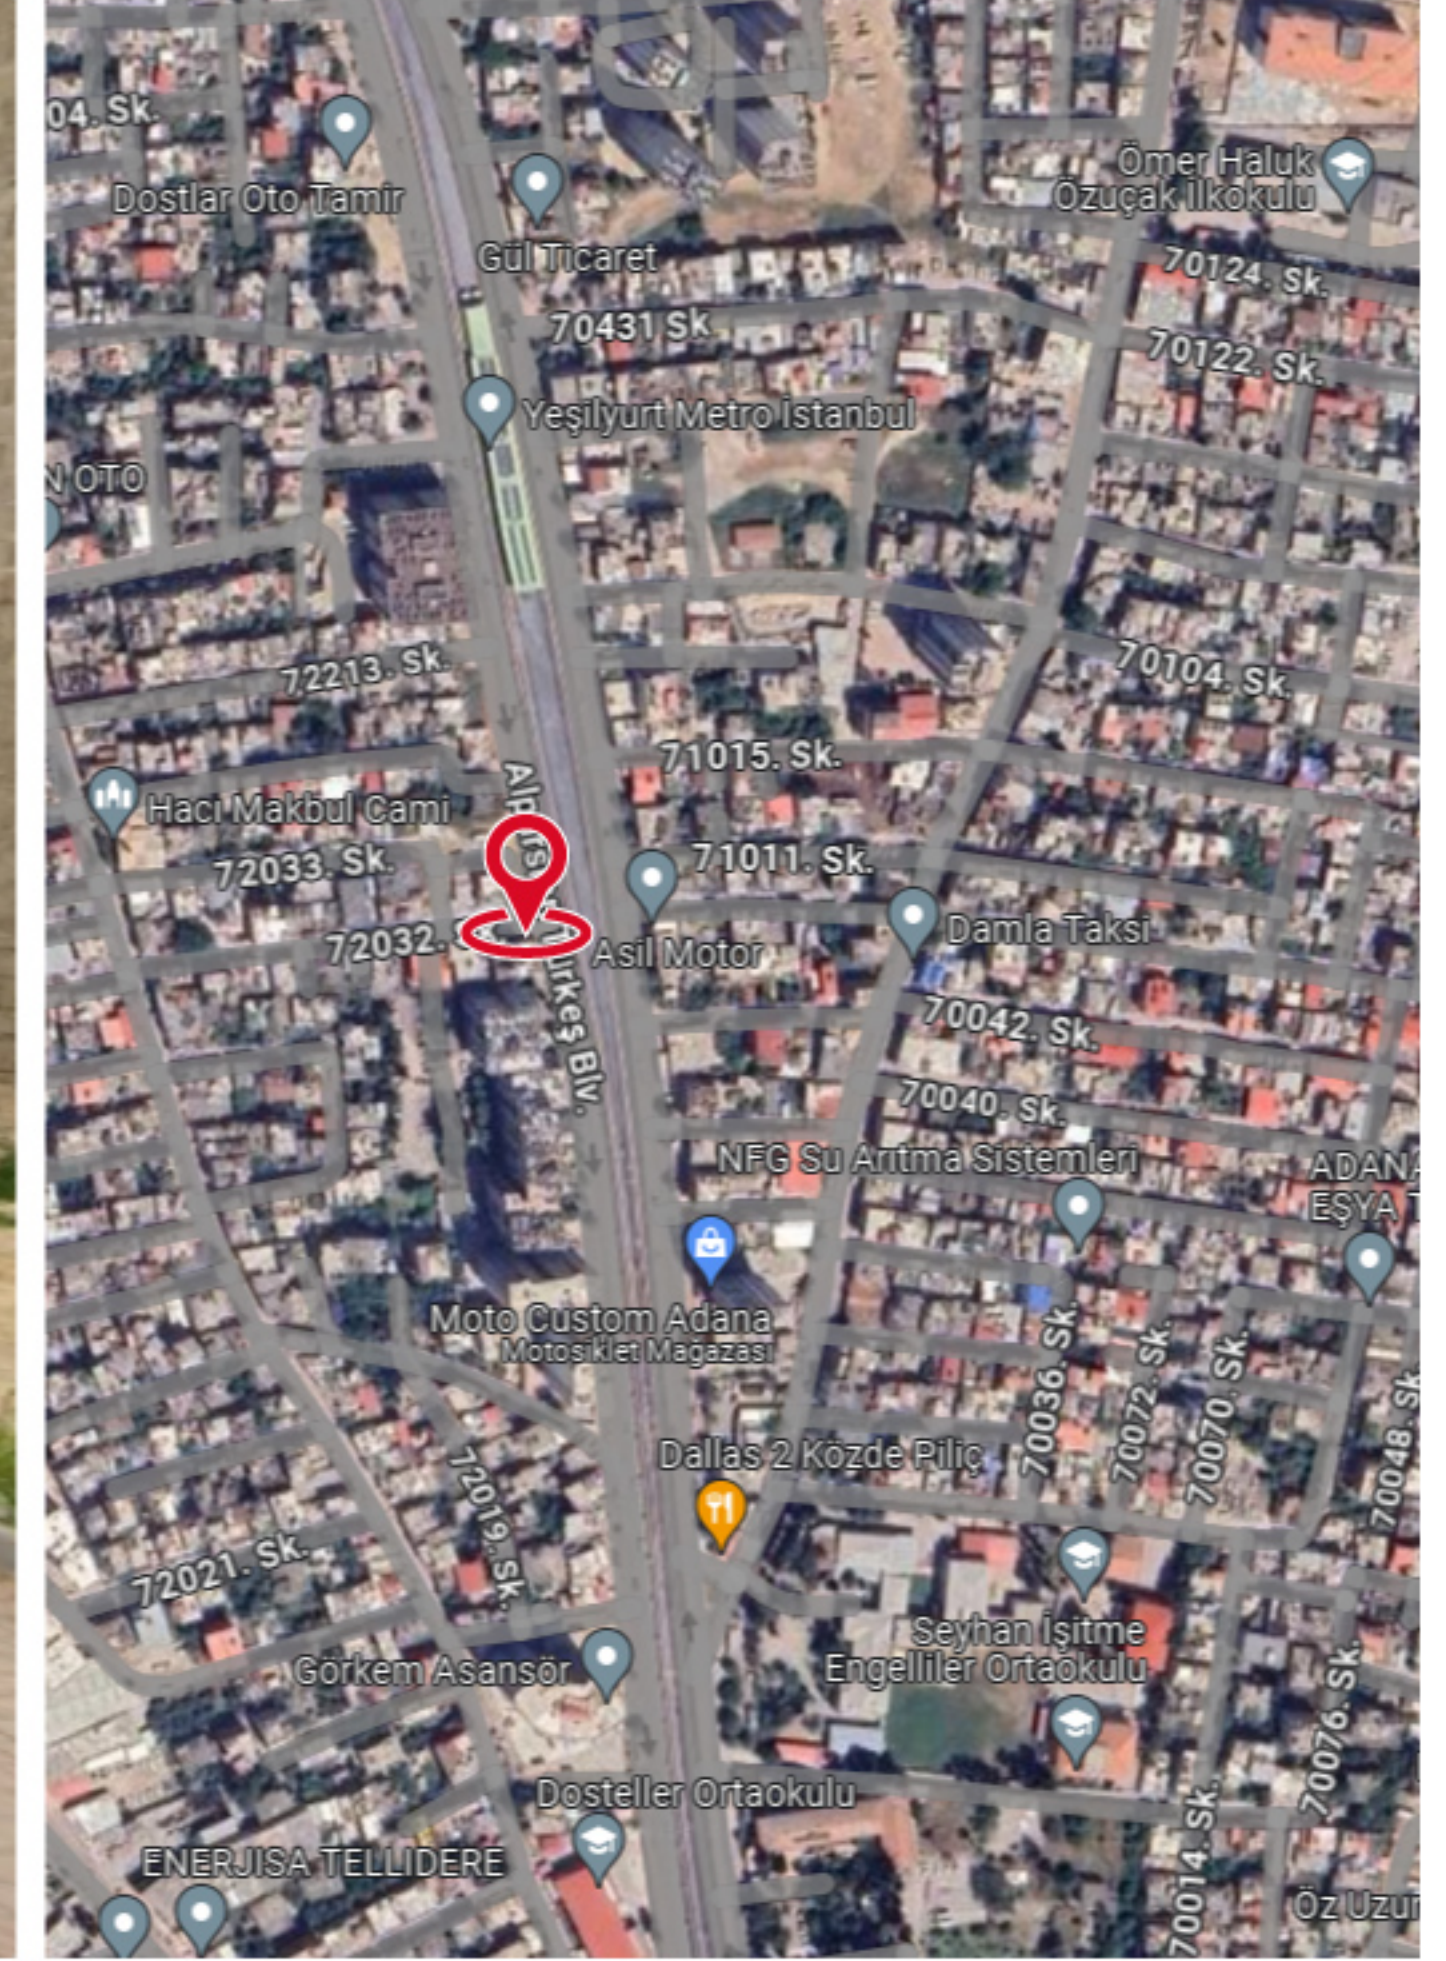

Kent Merkezi Outdoor DUVAR Reklam Alanları

medyapark | 35.yıl
www.medyaparkadana.com A D A N A

1- Alparslan Türkeş Bulvarı Valilik İstikameti

Lokasyon	Ölçü	Mecra Tipi	Haritadaki Konumu	Cadde Görüntüsü	Adet
Alparslan Türkeş Bulvarı	600x300cm	Duvar Reklam Alanı	-	-	1

3- Otogardan Gürselpaşa Gidiş İstikameti, Vefa Cad. Aydınlık Kavşağı Kesişimi

Lokasyon	Ölçü	Mecra Tipi	Haritadaki Konumu	Cadde Görüntüsü	Adet
Fevzipaşa Mah. Vefa Cad.	950x350cm	Duvar Reklam Alanı	-	-	1

4- 100. Yıl Mah. Dinazor Park İstikameti, Carrefoursa Giriş Kapısı Karşısı

Lokasyon	Ölçü	Mecra Tipi	Haritadaki Konumu	Cadde Görüntüsü	Adet
100. Yıl Mah.	900x1900cm	Duvar Reklam Alanı	-	-	1

5- M. Kemal Paşa Bulv. Denizli Alt Geçit Üzeri Havalimanı Dönüşü

10- Mustafa Kemal Paşa Bulv. Yüreğir Kültür Merkezi Yanı, Yeni Adliye İstikameti

Lokasyon	Ölçü	Mecra Tipi	Haritadaki Konumu	Cadde Görüntüsü	Adet
Yüreğir, M. Kemal Paşa Bulvarı	700x400cm	Duvar Reklam Alanı	-	-	1