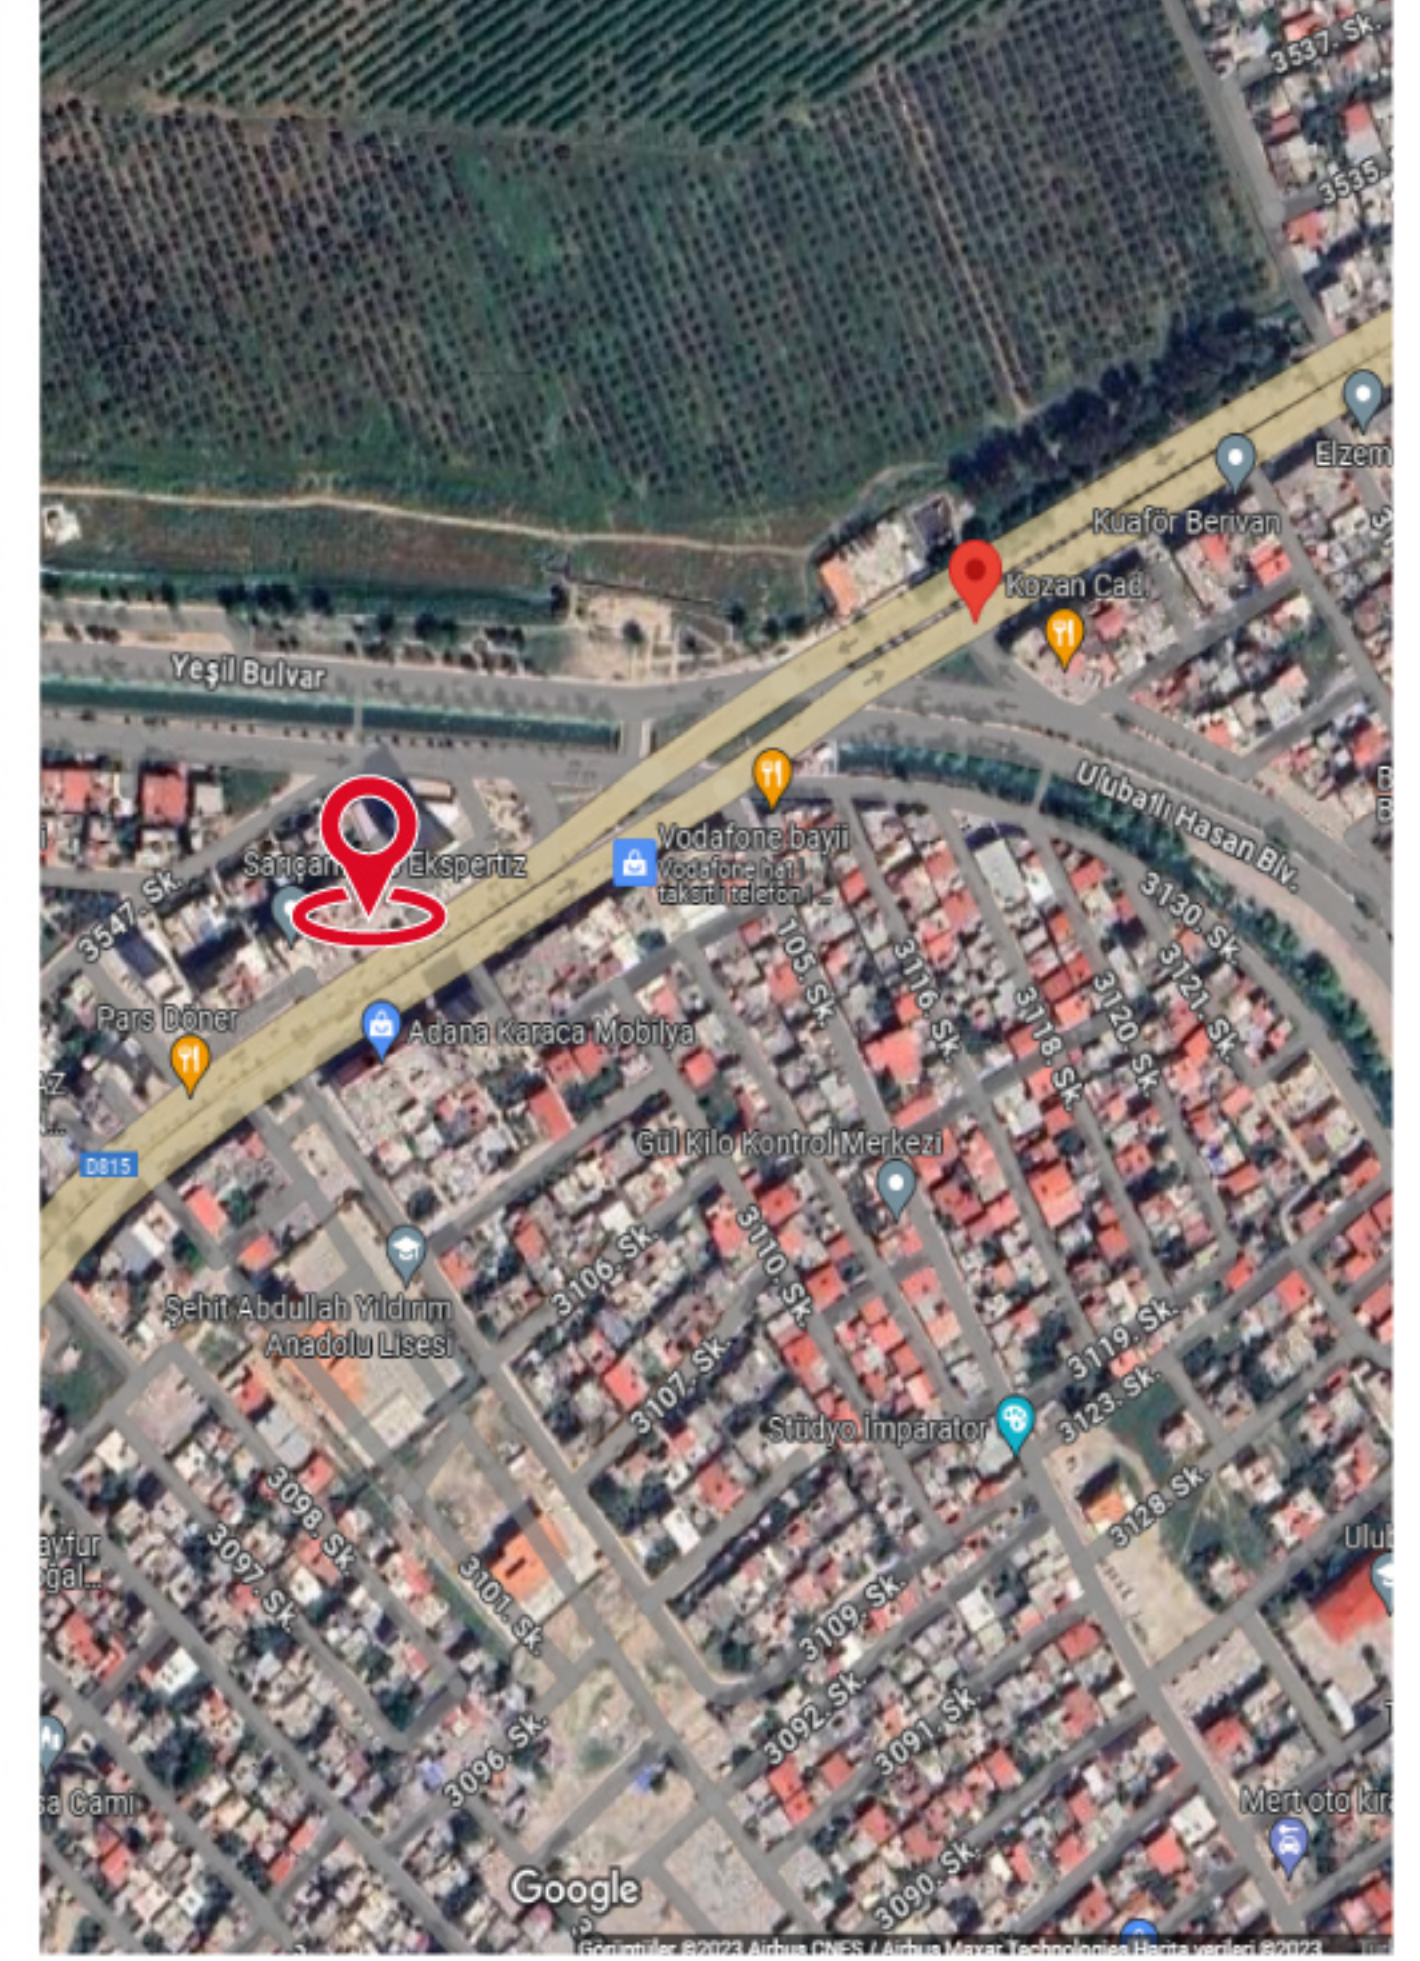

11- Kozan Caddesi Yeşil Bulvar Kesişimi, Optimum AVM İstikameti

Lokasyon	Ölçü	Mecra Tipi	Haritadaki Konumu	Cadde Görüntüsü	Adet
Kozan Caddesi Üzeri	700x600cm	Duvar Reklam Alanı			1