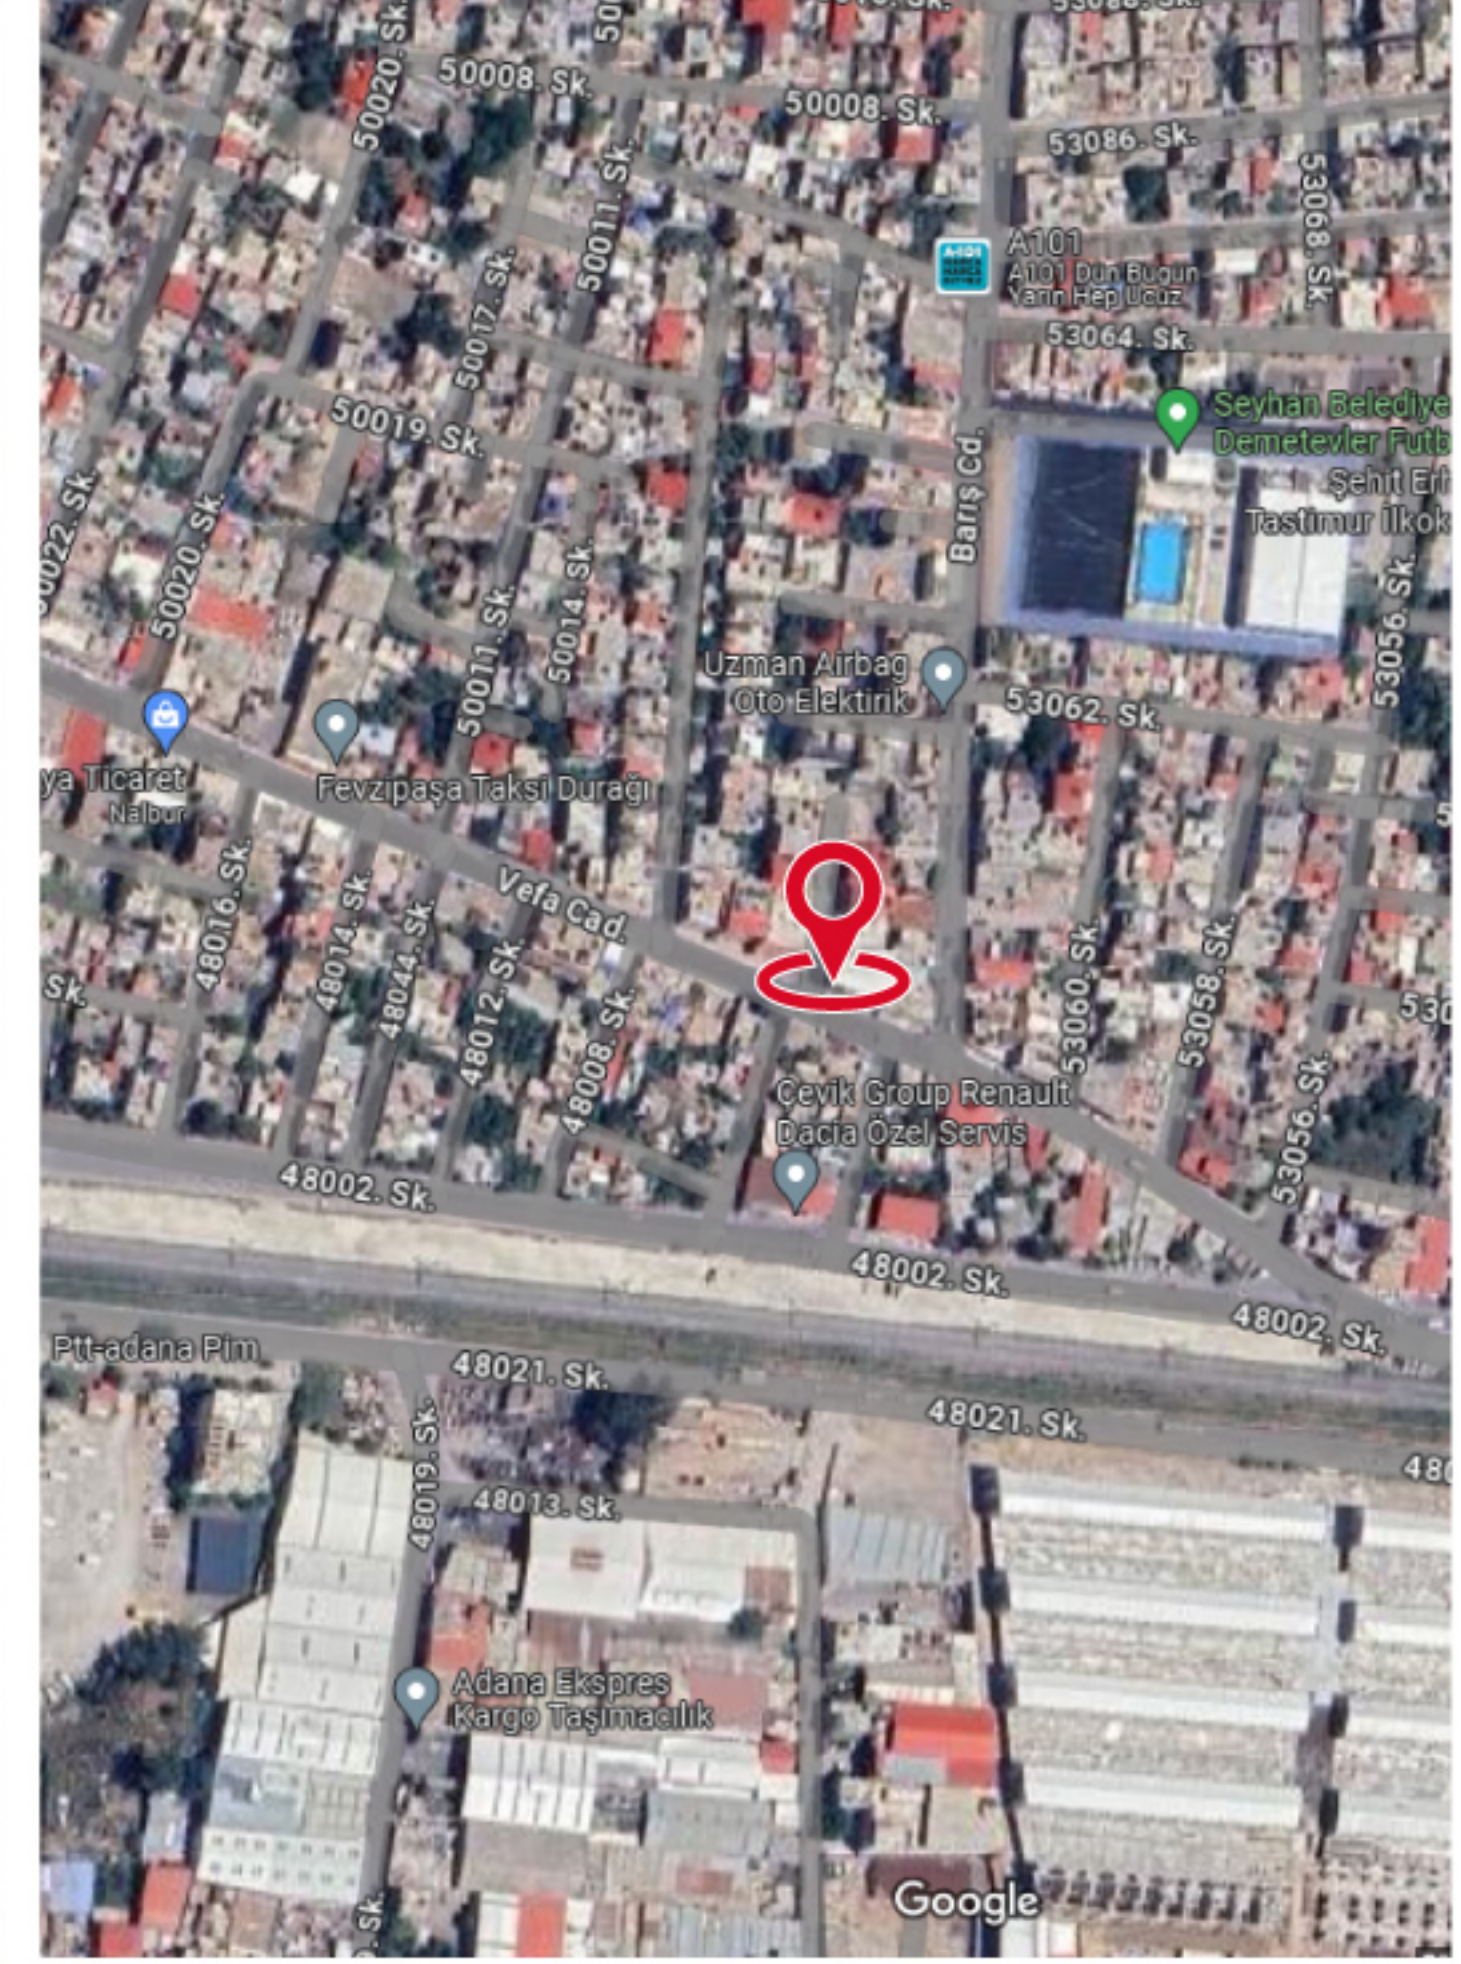

14- Demetevler Mah. Vefa Caddesi

Lokasyon	Ölçü	Mecra Tipi	Haritadaki Konumu	Cadde Görüntüsü	Adet
Fevzipaşa Mah.	500x600cm	Duvar Reklam Alanı	-	-	1