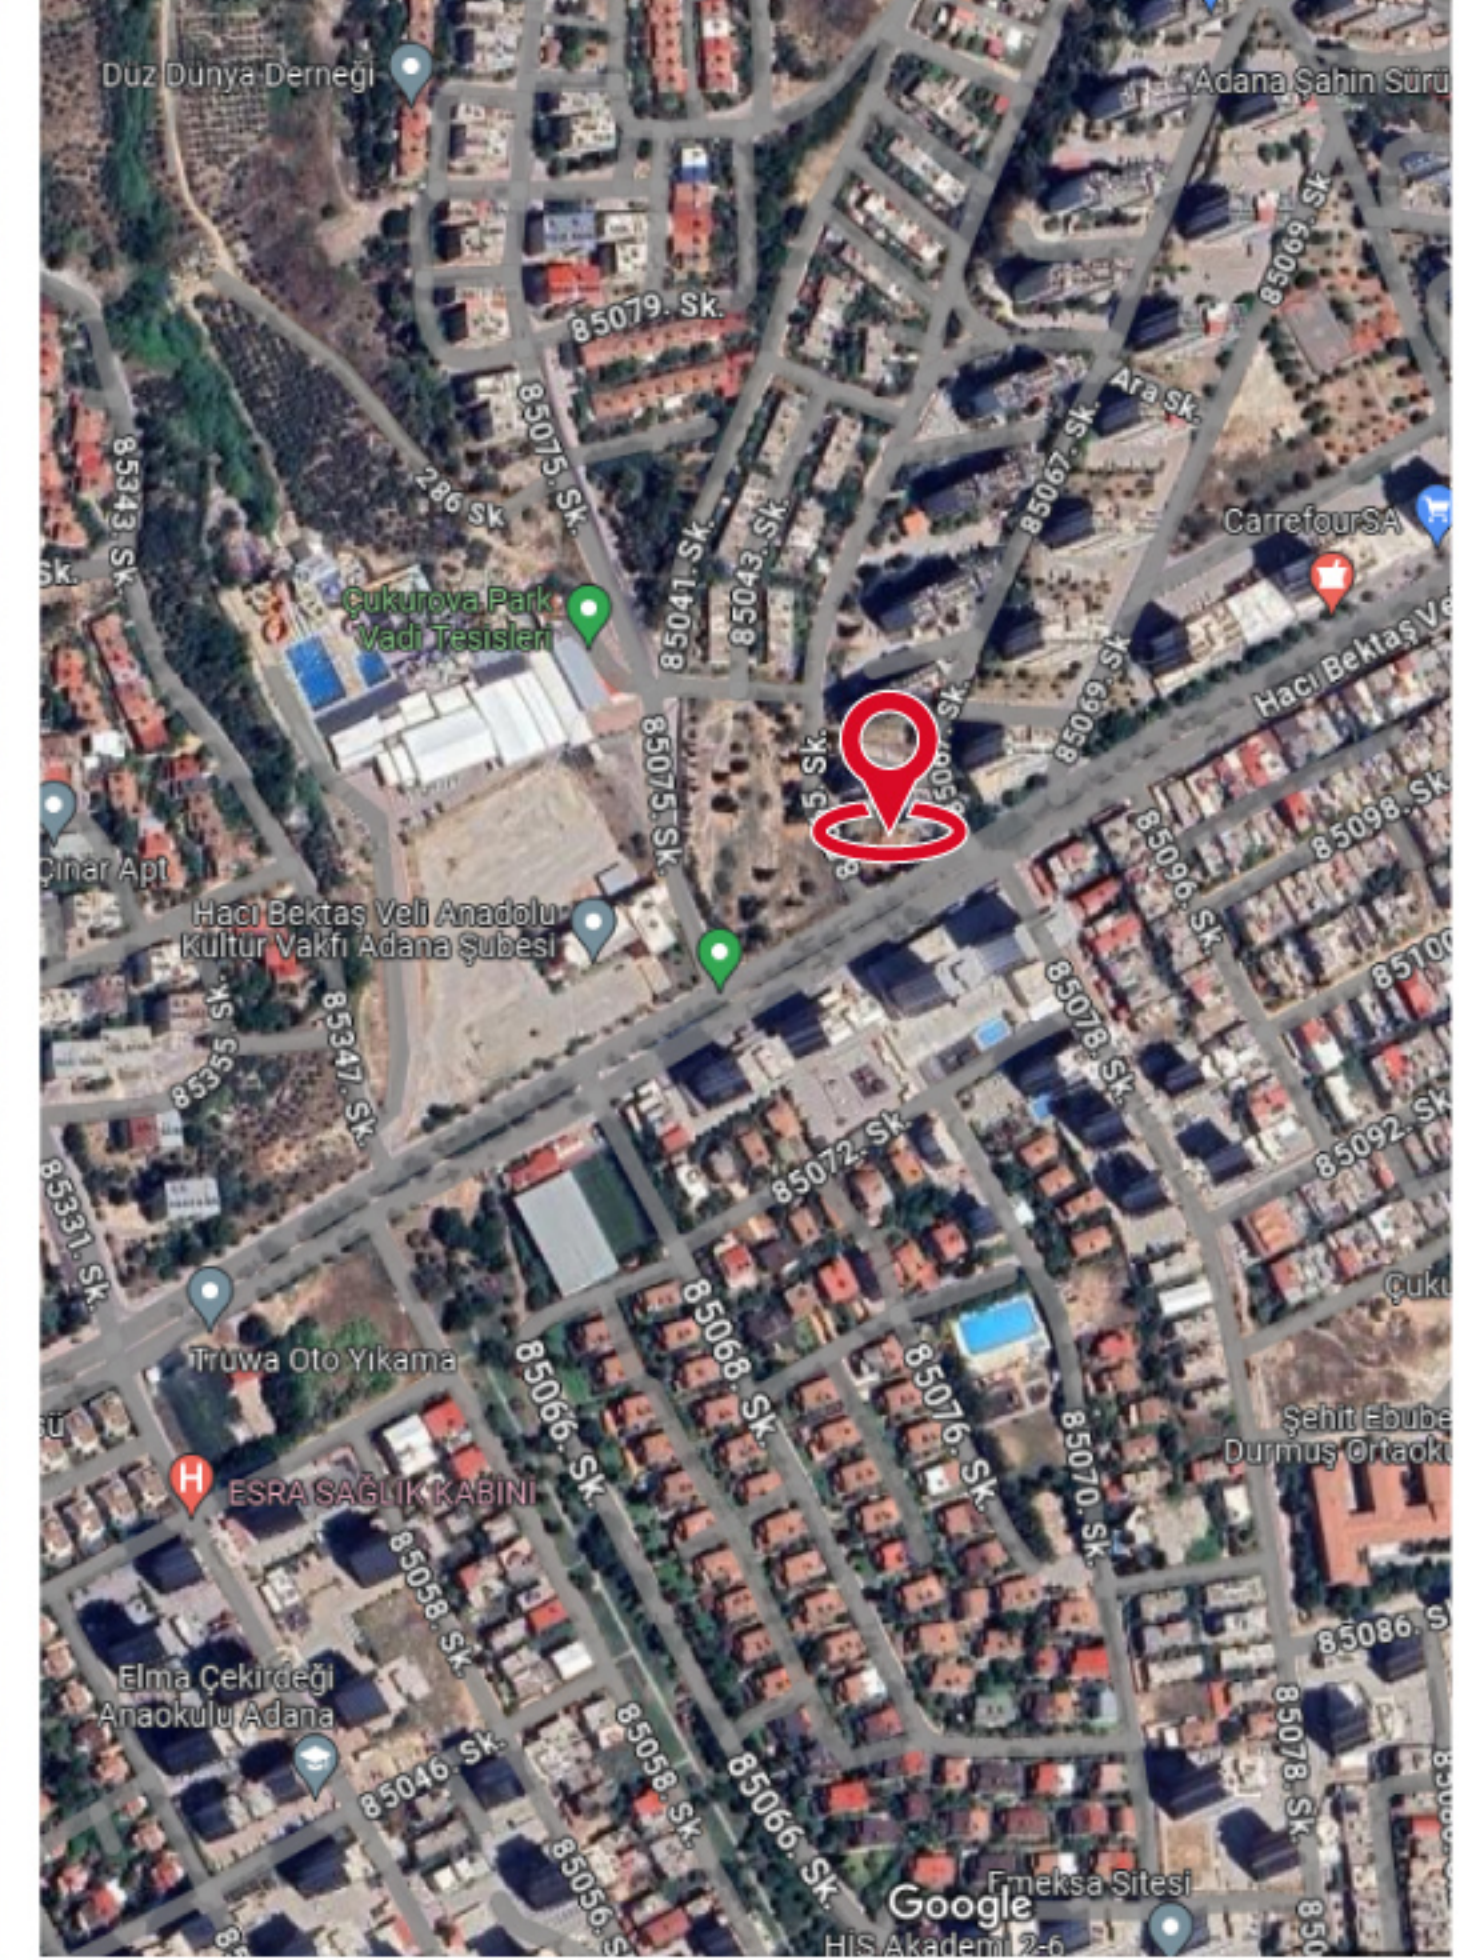

15- Hacı Bektaş Veli Bulvarı, Kültür Vakfı Yanı

Lokasyon	Ölçü	Mecra Tipi	Haritadaki Konumu	Cadde Görüntüsü	Adet
100. Yıl Mahallesi	600x1500cm	Duvar Reklam Alanı	-	-	1