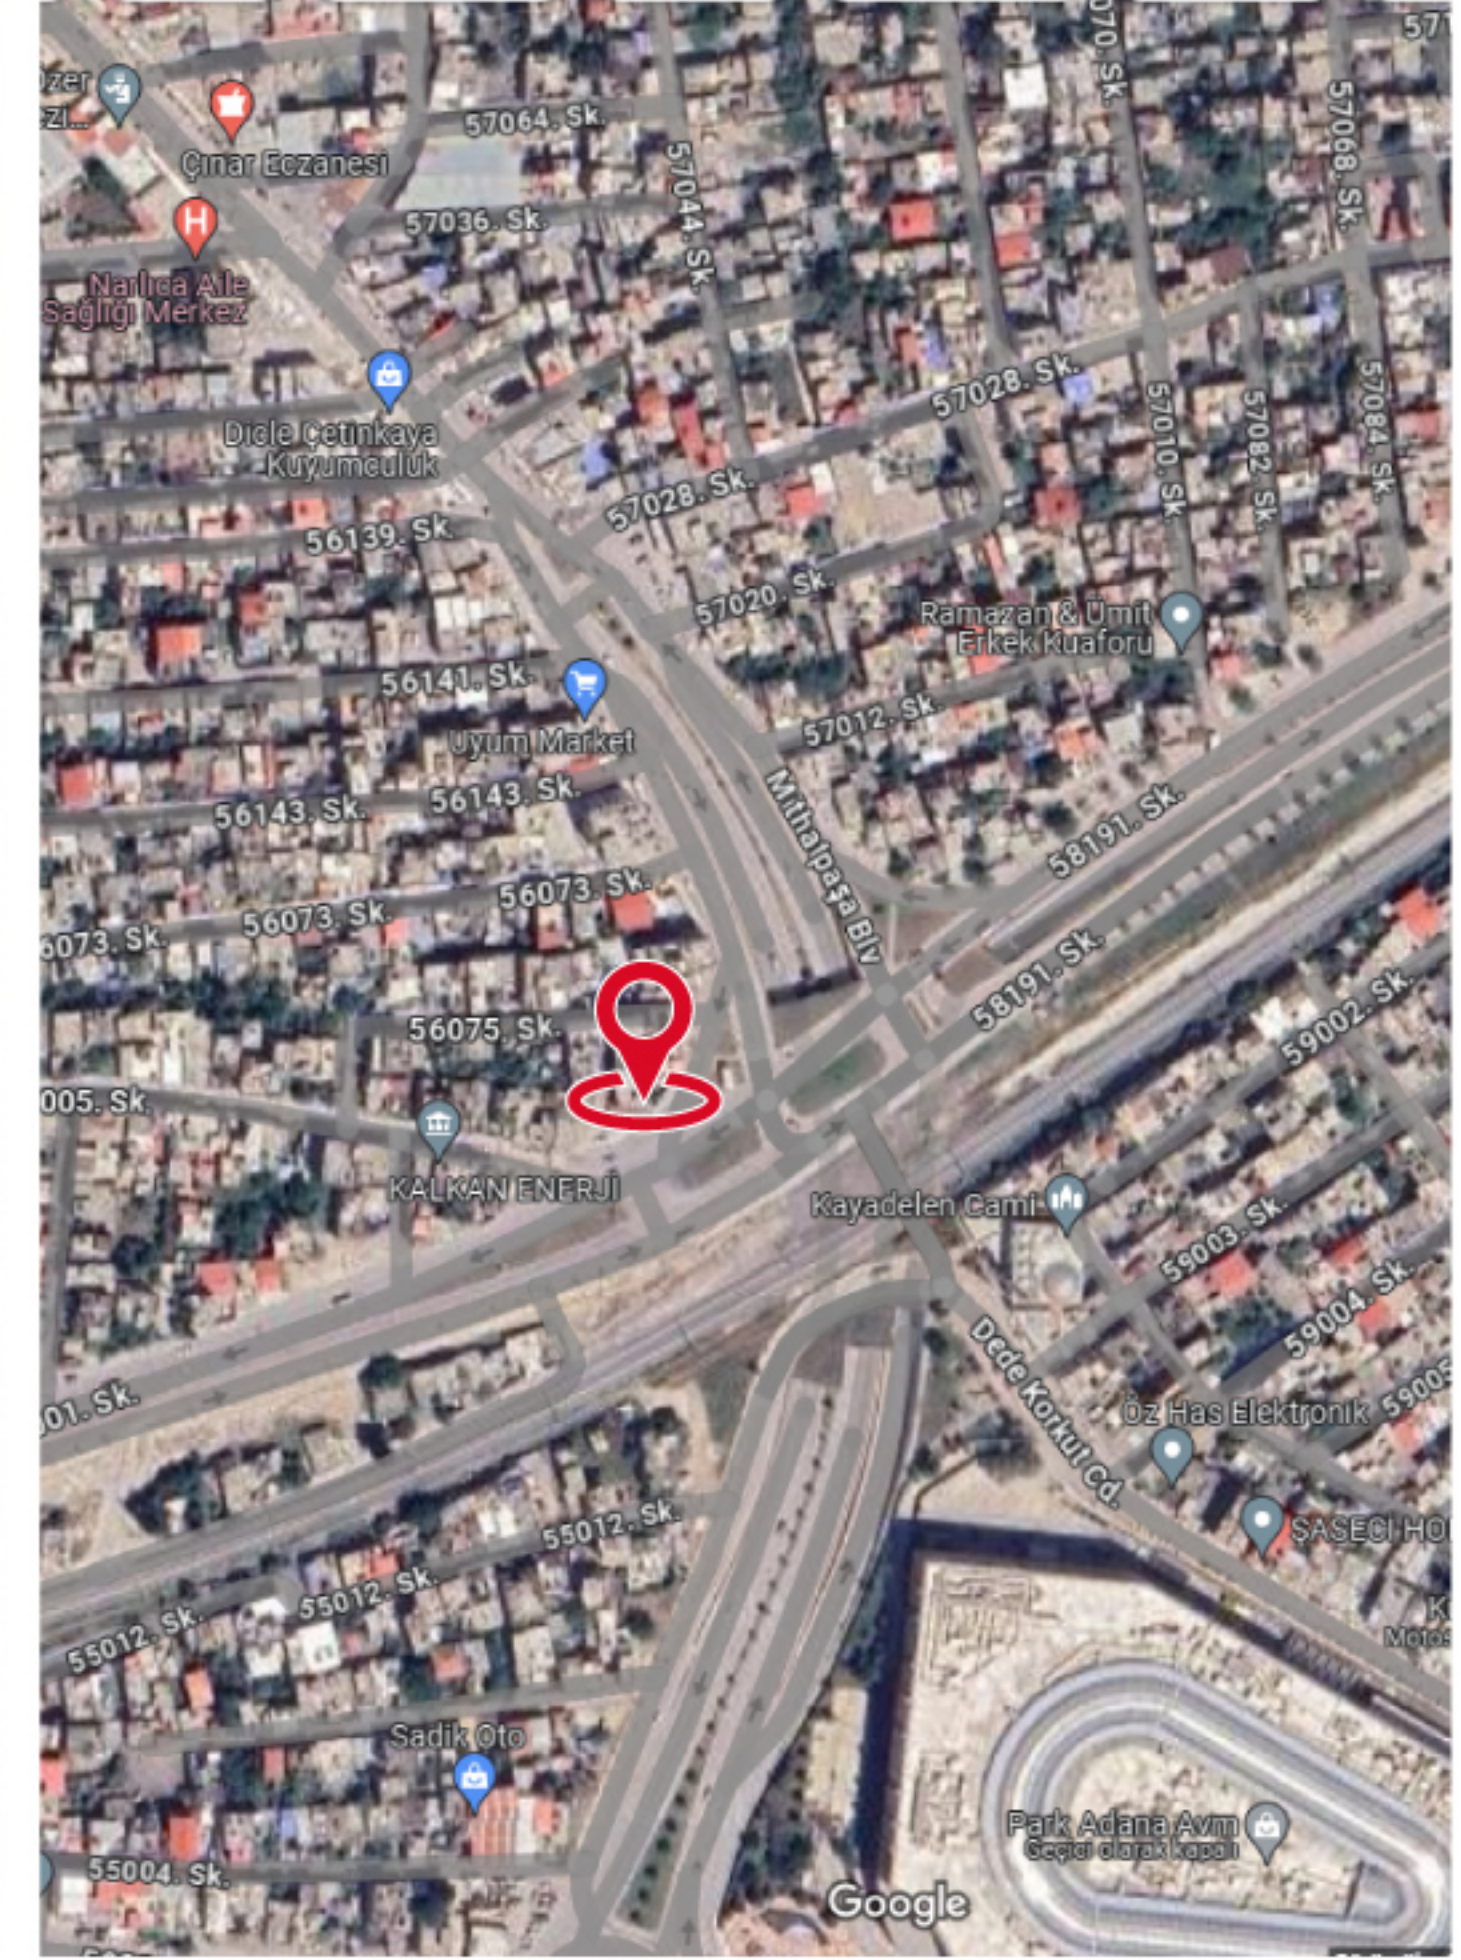

3- Otogardan Gürselpaşa Gidiş İstikameti, Vefa Cad. Aydınlık Kavşağı Kesişimi

Lokasyon	Ölçü	Mecra Tipi	Haritadaki Konumu	Cadde Görüntüsü	Adet
Fevzipaşa Mah. Vefa Cad.	950x350cm	Duvar Reklam Alanı	-	-	1

4- 100. Yıl Mah. Dinazor Park İstikameti, Carrefoursa Giriş Kapısı Karşısı

Lokasyon	Ölçü	Mecra Tipi	Haritadaki Konumu	Cadde Görüntüsü	Adet
100. Yıl Mah.	900x1900cm	Duvar Reklam Alanı	-	-	1

5- M. Kemal Paşa Bulv. Denizli Alt Geçit Üzeri Havalimanı Dönüşü

Lokasyon	Ölçü	Mecra Tipi	Haritadaki Konumu	Cadde Görüntüsü	Adet
Denizli Mah.	850x550cm	Duvar Reklam Alanı	-	-	1

6- T. Cemal Bulv. Adana İl Müftülüğü Yanı, Ticaret Odası Karşısı

Lokasyon	Ölçü	Mecra Tipi	Haritadaki Konumu	Cadde Görüntüsü	Adet
T. Cemal Beriler Bulv. 60012 Sk. 42. Sokak Kesişimi	850 x 670 850 x 250	Duvar Reklam Alanı	-	-	2

10- Mustafa Kemal Paşa Bulv. Yüreğir Kültür Merkezi Yanı, Yeni Adliye İstikameti

Lokasyon	Ölçü	Mecra Tipi	Haritadaki Konumu	Cadde Görüntüsü	Adet
Yüreğir, M. Kemal Paşa Bulvarı	700x400cm	Duvar Reklam Alanı	-	-	1