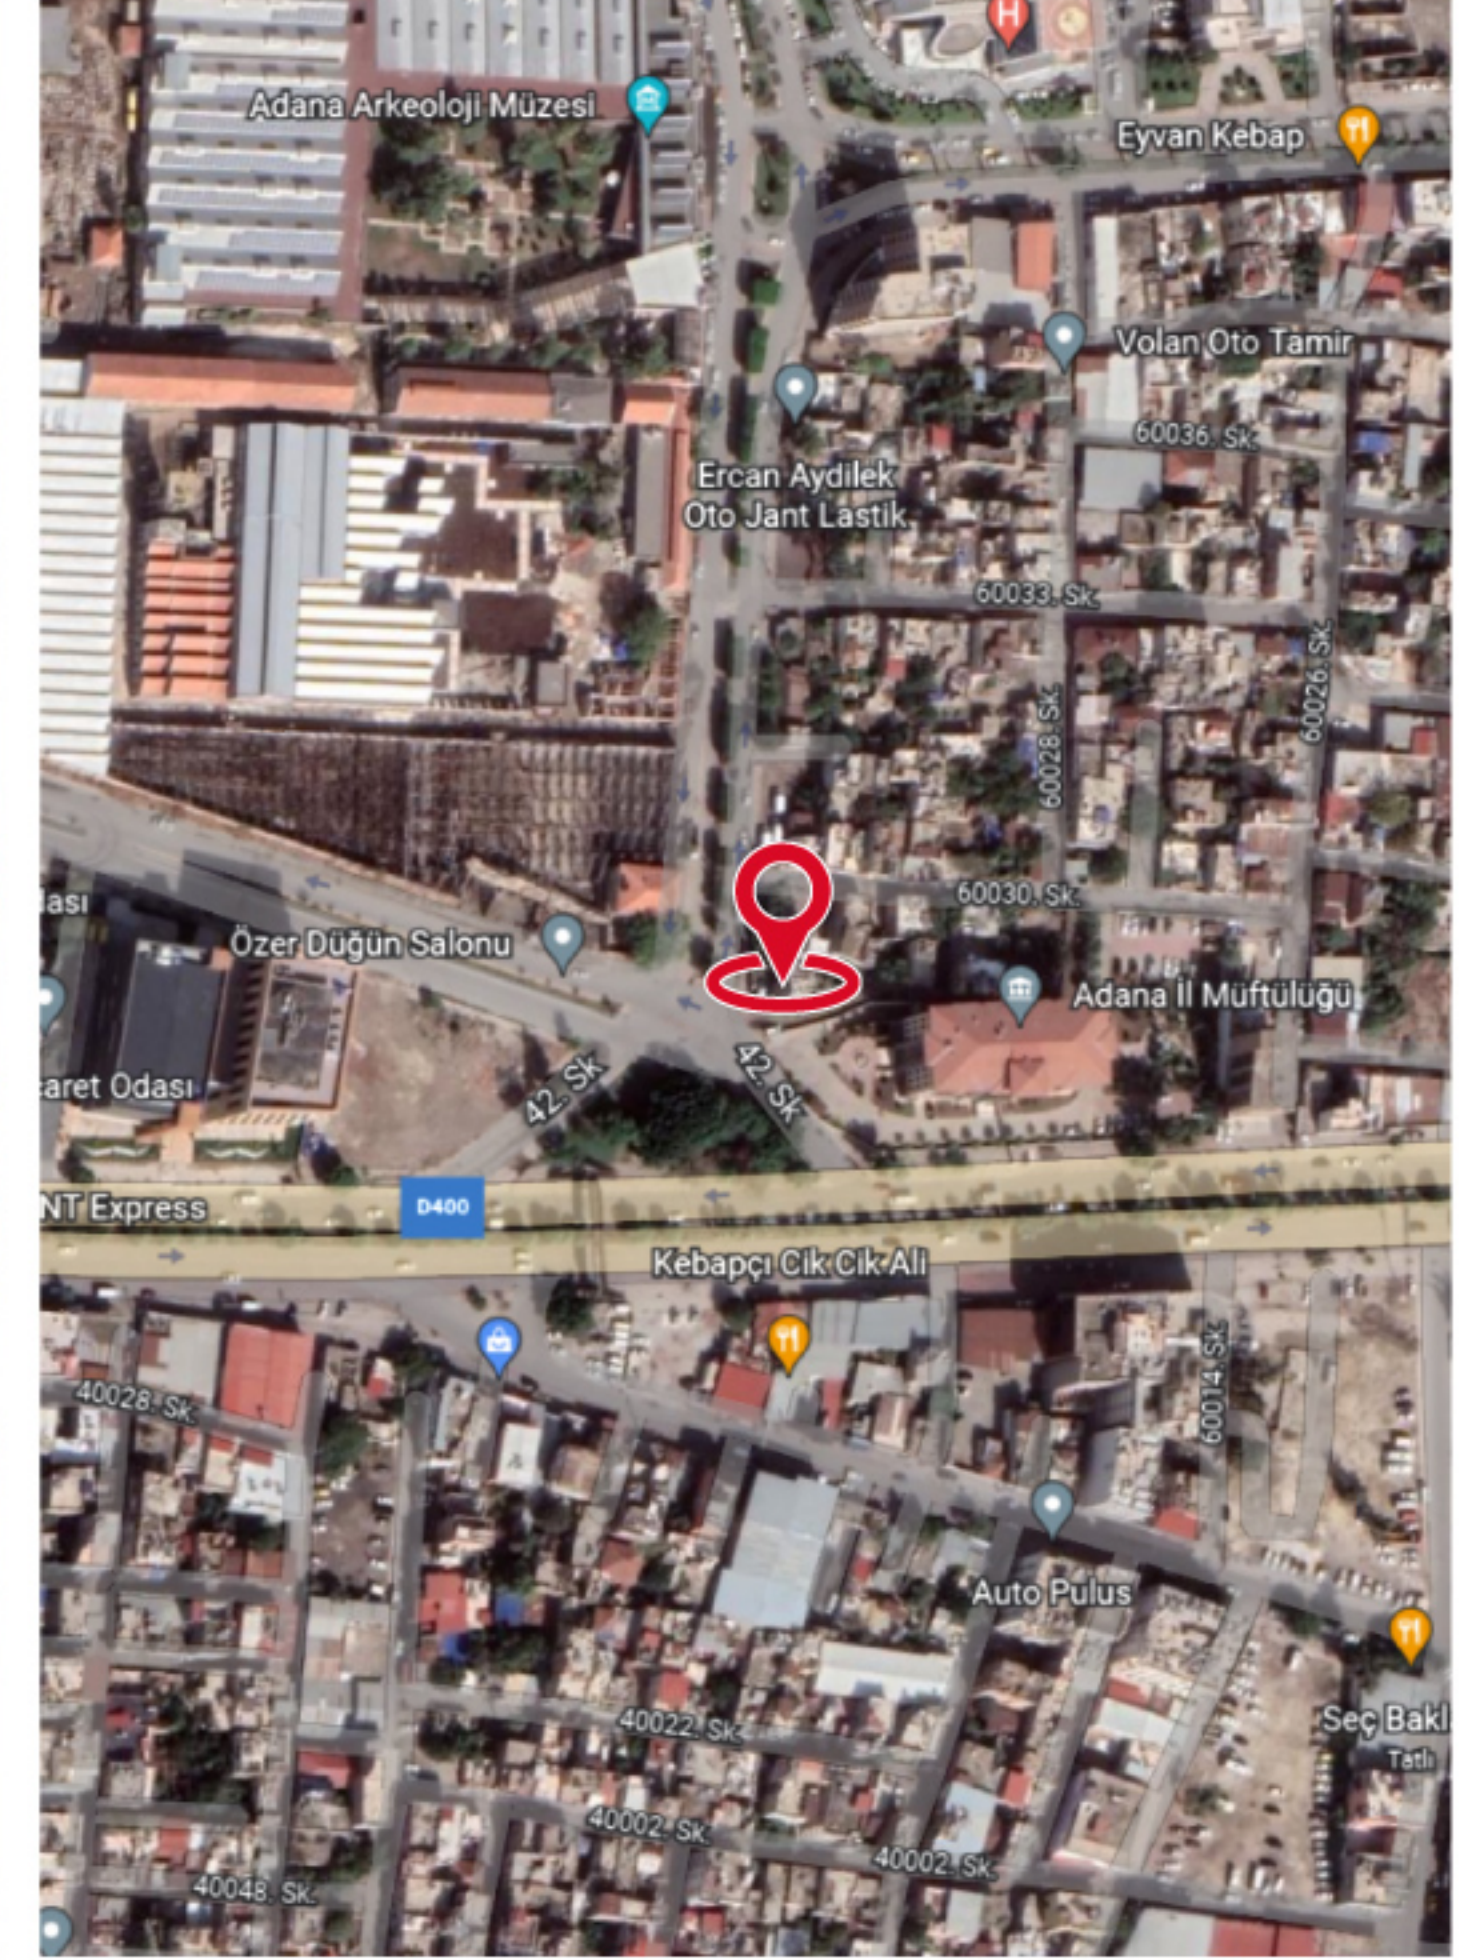

9- Türkmenbaşı Bulvarı, Belediye Evleri Girişi

Lokasyon	Ölçü	Mecra Tipi	Haritadaki Konumu	Cadde Görüntüsü	Adet
Türkmenbaşı Bullv. Belediye Evleri Mah.	800x300cm	Duvar Reklam Alanı	-	-	1