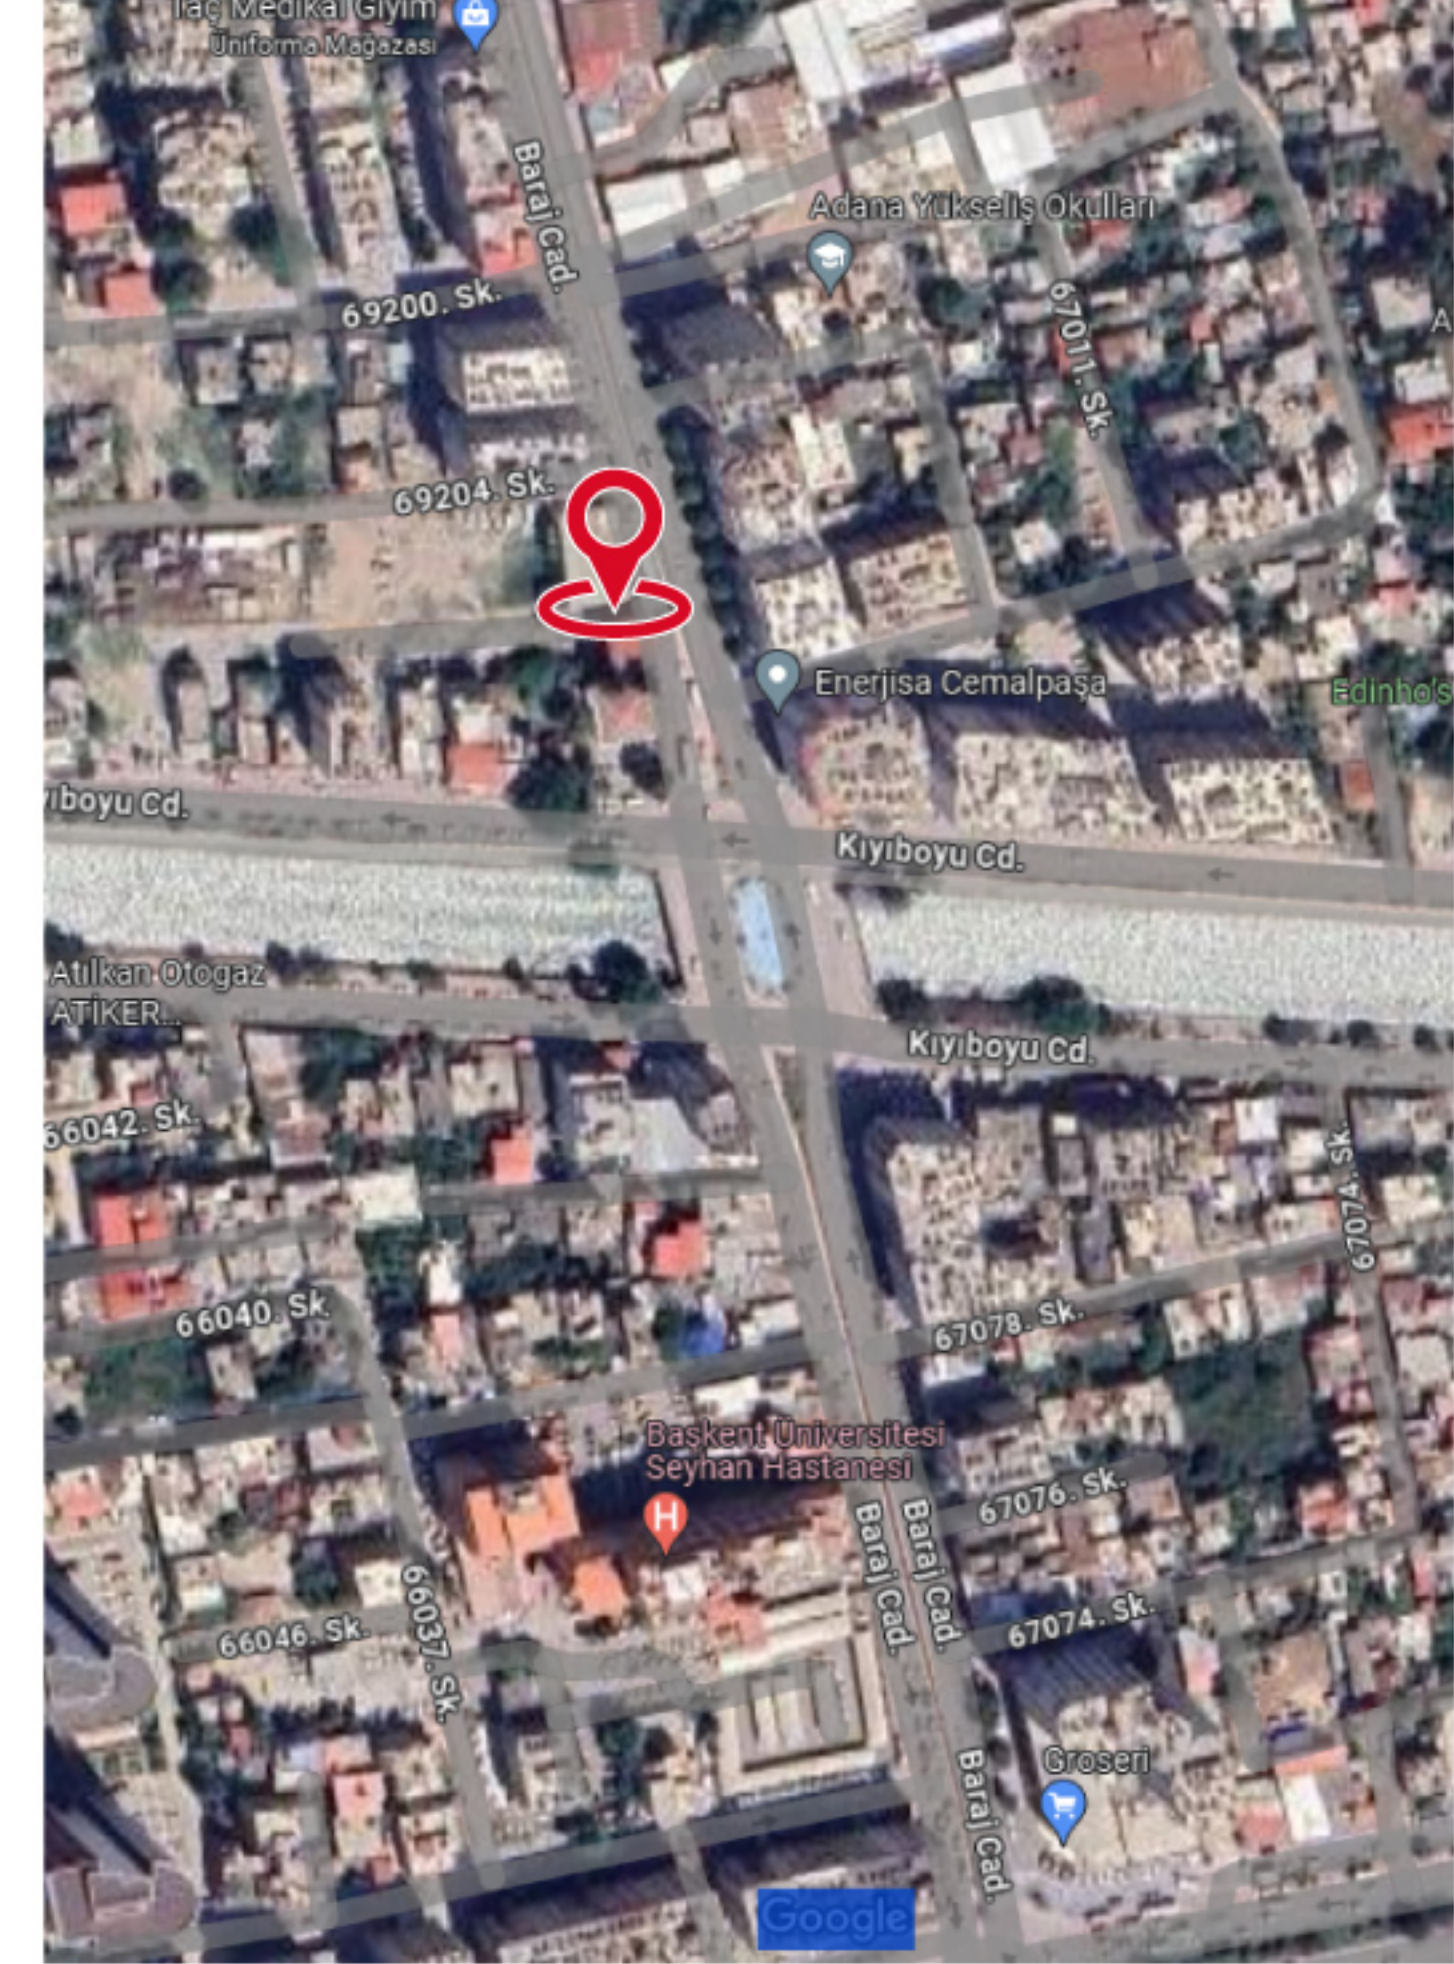

7- Barajyolu 1. Durak Akbank Yanı

Lokasyon	Ölçü	Mecra Tipi	Haritadaki Konumu	Cadde Görüntüsü	Adet
Barajyolu Caddesi Bağlar Karakolu Karşısı	450x700cm	Duvar Reklam Alanı	-	-	1