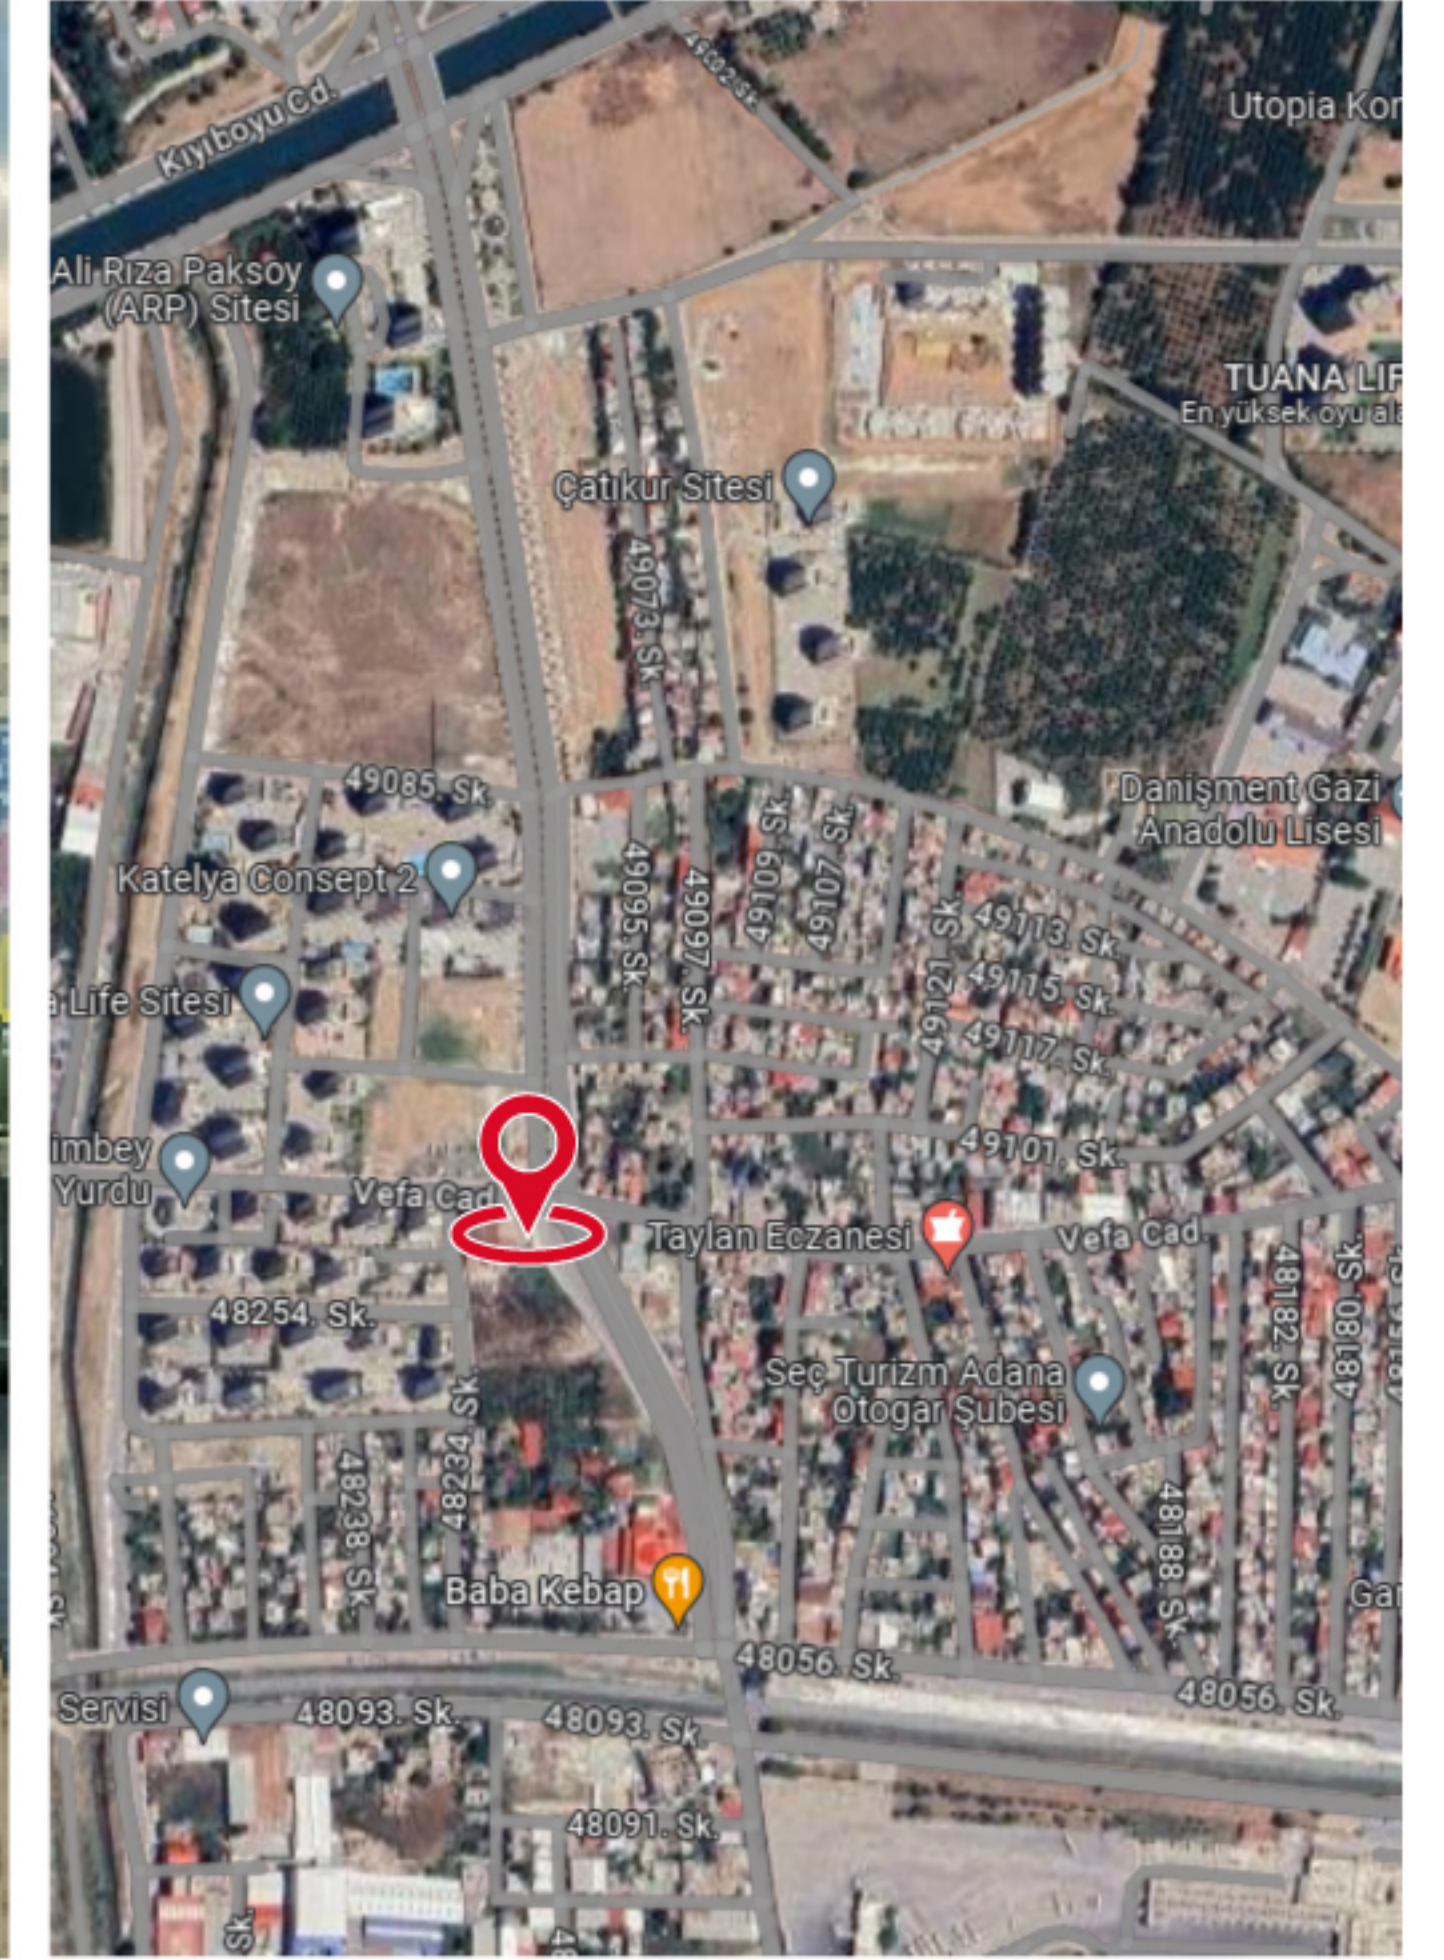

Kent Merkezi Outdoor DUVAR Reklam Alanları

medyapark | 35.yıl
www.medyaparkadana.com A D A N A

1- Alparslan Türkeş Bulvarı Valilik İstikameti

Lokasyon	Ölçü	Mecra Tipi	Haritadaki Konumu	Cadde Görüntüsü	Adet
Alparslan Türkeş Bulvarı	600x300cm	Duvar Reklam Alanı	-	-	1

3- Otogardan Gürselpaşa Gidiş İstikameti, Vefa Cad. Aydınlık Kavşağı Kesişimi

Lokasyon	Ölçü	Mecra Tipi	Haritadaki Konumu	Cadde Görüntüsü	Adet
Fevzipaşa Mah. Vefa Cad.	950x350cm	Duvar Reklam Alanı	-	-	1

4- 100. Yıl Mah. Dinazor Park İstikameti, Carrefoursa Giriş Kapısı Karşısı

Lokasyon	Ölçü	Mecra Tipi	Haritadaki Konumu	Cadde Görüntüsü	Adet
100. Yıl Mah.	900x1900cm	Duvar Reklam Alanı	-	-	1

5- M. Kemal Paşa Bulv. Denizli Alt Geçit Üzeri Havalimanı Dönüşü

Lokasyon	Ölçü	Mecra Tipi	Haritadaki Konumu	Cadde Görüntüsü	Adet
Denizli Mah.	850x550cm	Duvar Reklam Alanı	-	-	1

6- T. Cemal Bulv. Adana İl Müftülüğü Yanı, Ticaret Odası Karşısı

Lokasyon	Ölçü	Mecra Tipi	Haritadaki Konumu	Cadde Görüntüsü	Adet
T. Cemal Beriler Bulv. 60012 Sk. 42. Sokak Kesişimi	850 x 670 850 x 250	Duvar Reklam Alanı	-	-	2