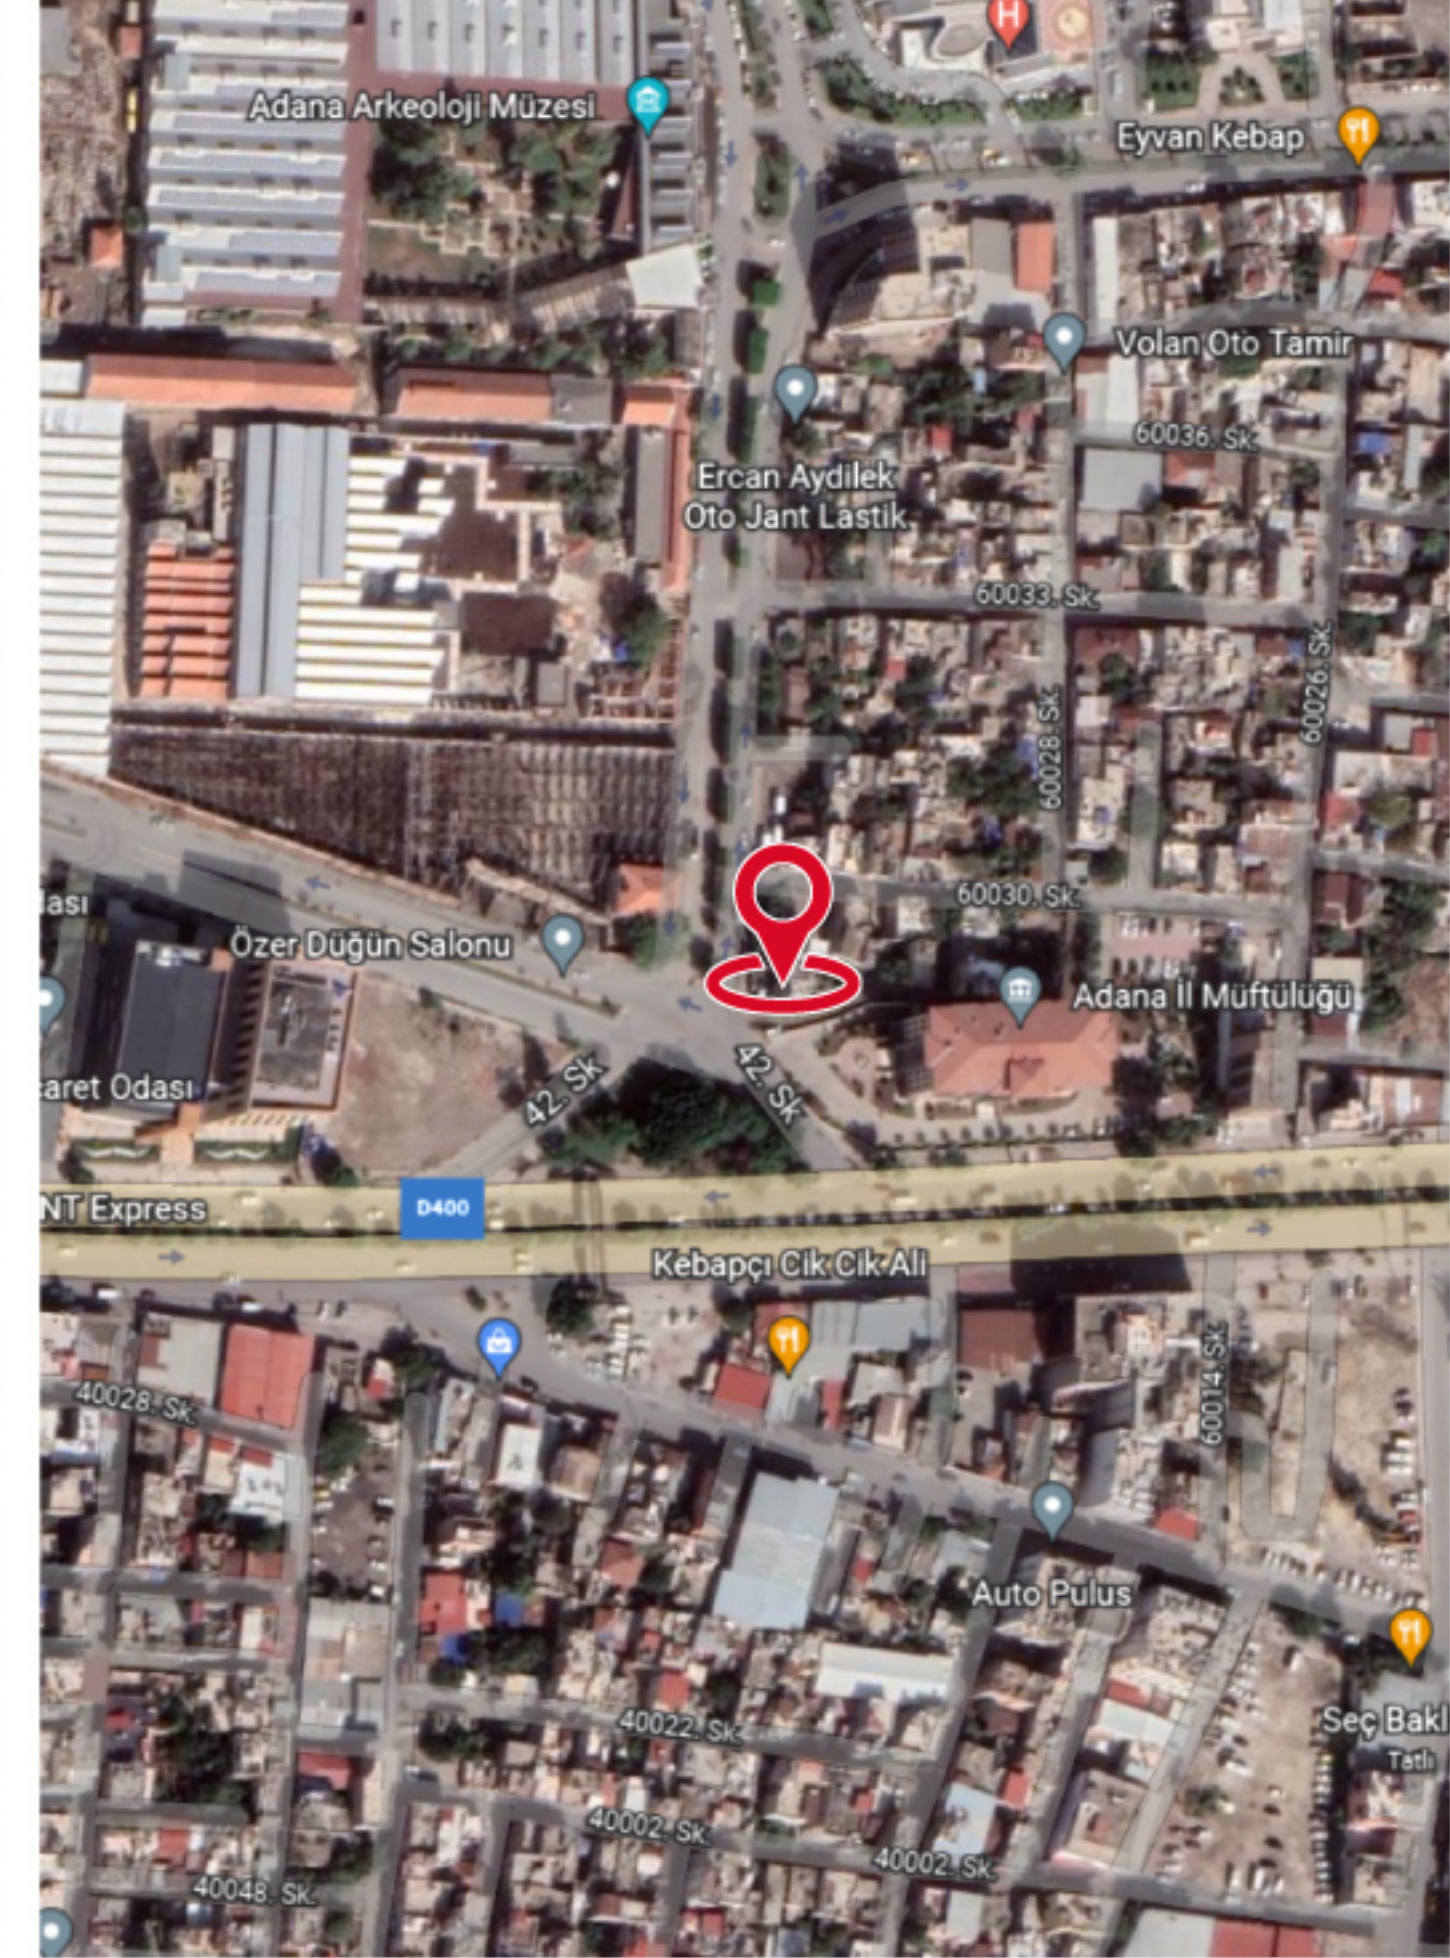

6- T. Cemal Bulv. Adana İl Müftülüğü Yanı, Ticaret Odası Karşısı

Lokasyon	Ölçü	Mecra Tipi	Haritadaki Konumu	Cadde Görüntüsü	Adet
T. Cemal Beriler Bulv. 60012 Sk. 42. Sokak Kesişimi	850 x 670 850 x 250	Duvar Reklam Alanı	-	-	2